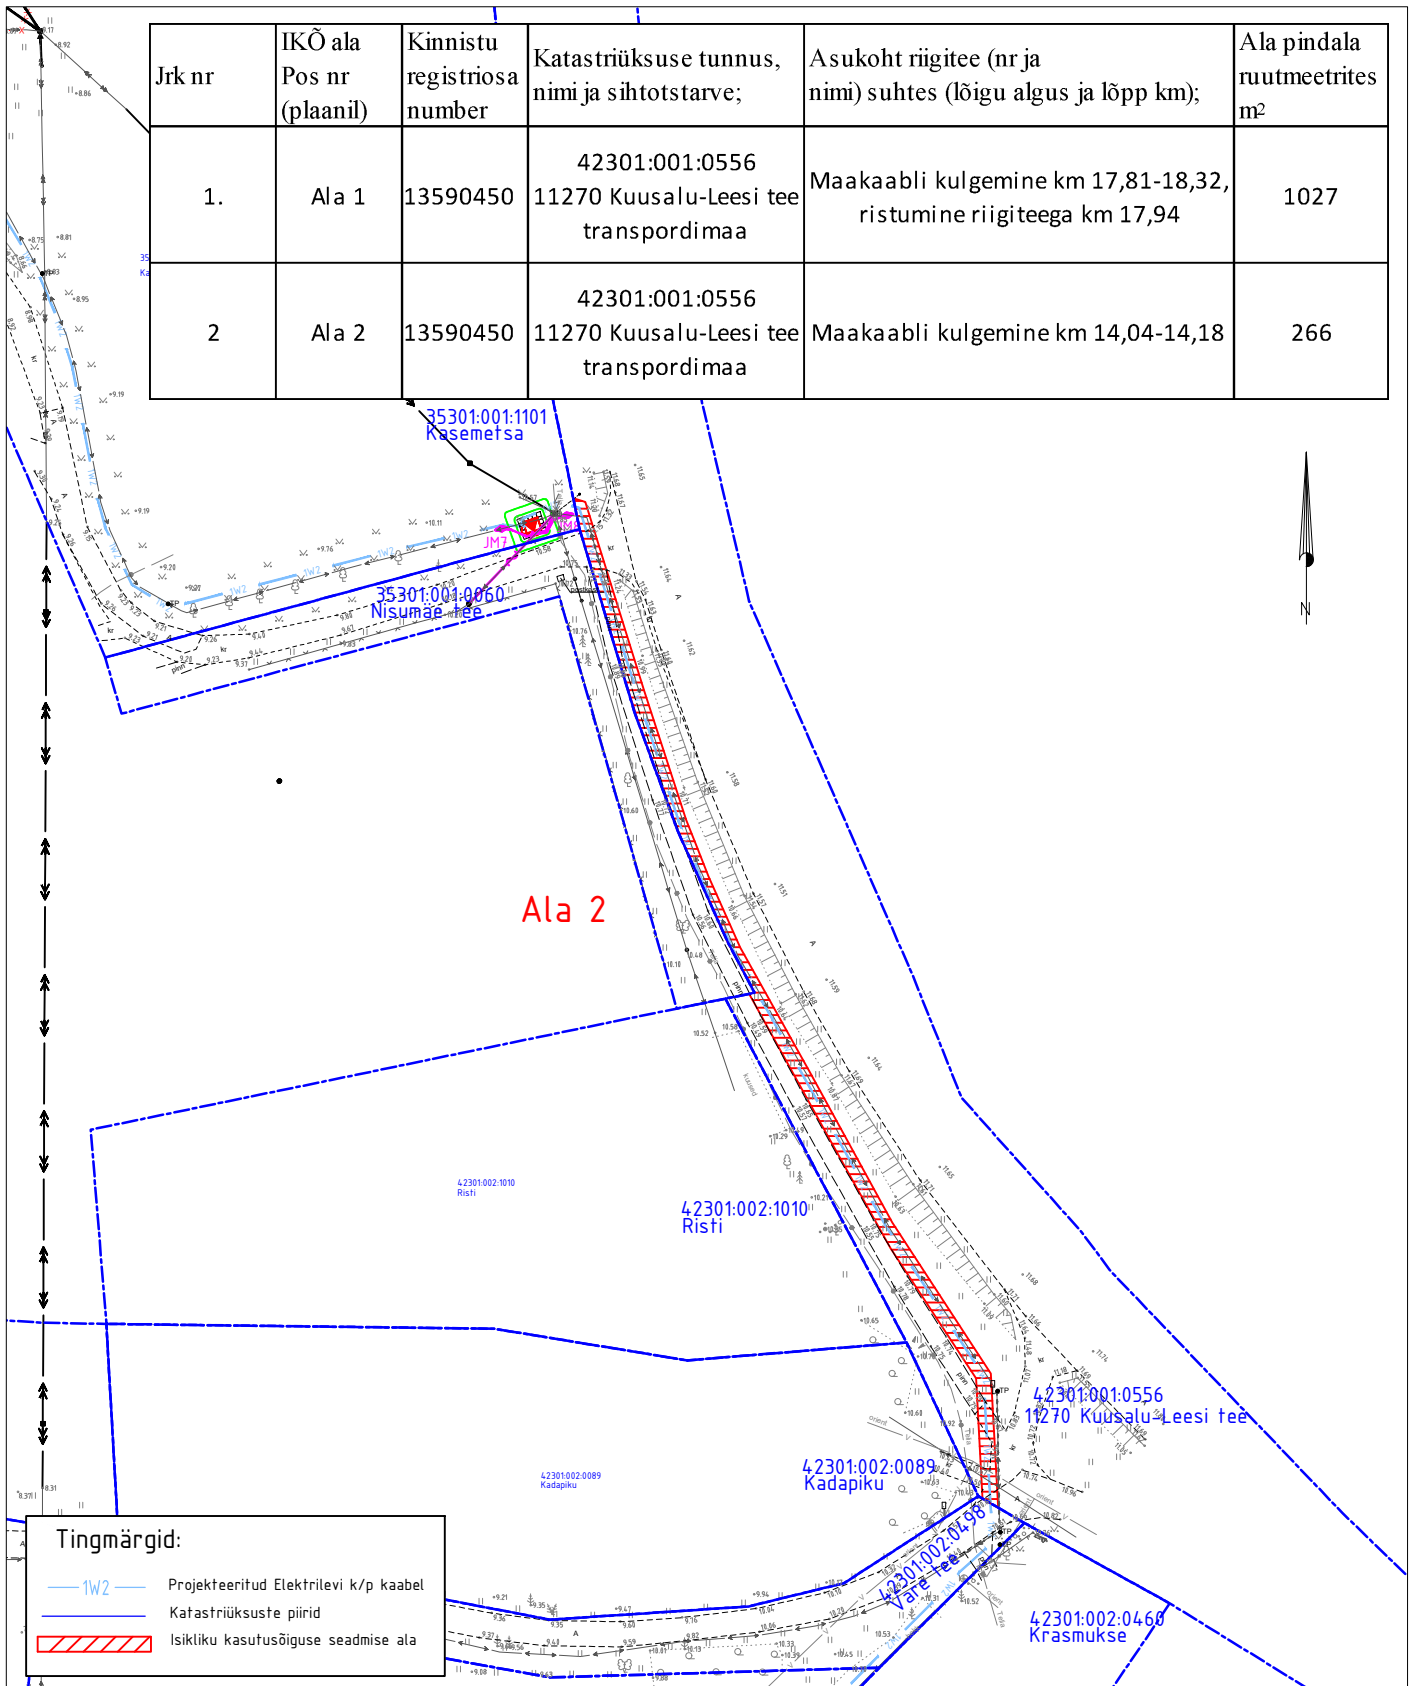

Isikliku kasutusõigusega seadmise plaan
11270 Kuusalu-Leesi tee, KÜ tunnus 42301:001:0556

Leht 3

M 1:1000

ASENDIPLAANI KOOSTAS:

Janno Lütt
AS Stik-Elekter
Projekteerija
Tel: 53400127
E-post: janno@stik-elekter.ee

Kolga-Pudisoo keskpinge võrgu parendamine Kolga-Aabla küla,
Pedaspea küla, Pudisoo küla, Kuusalu vald, Harju maakond
Tööprojekt
Töö nr. IP5330