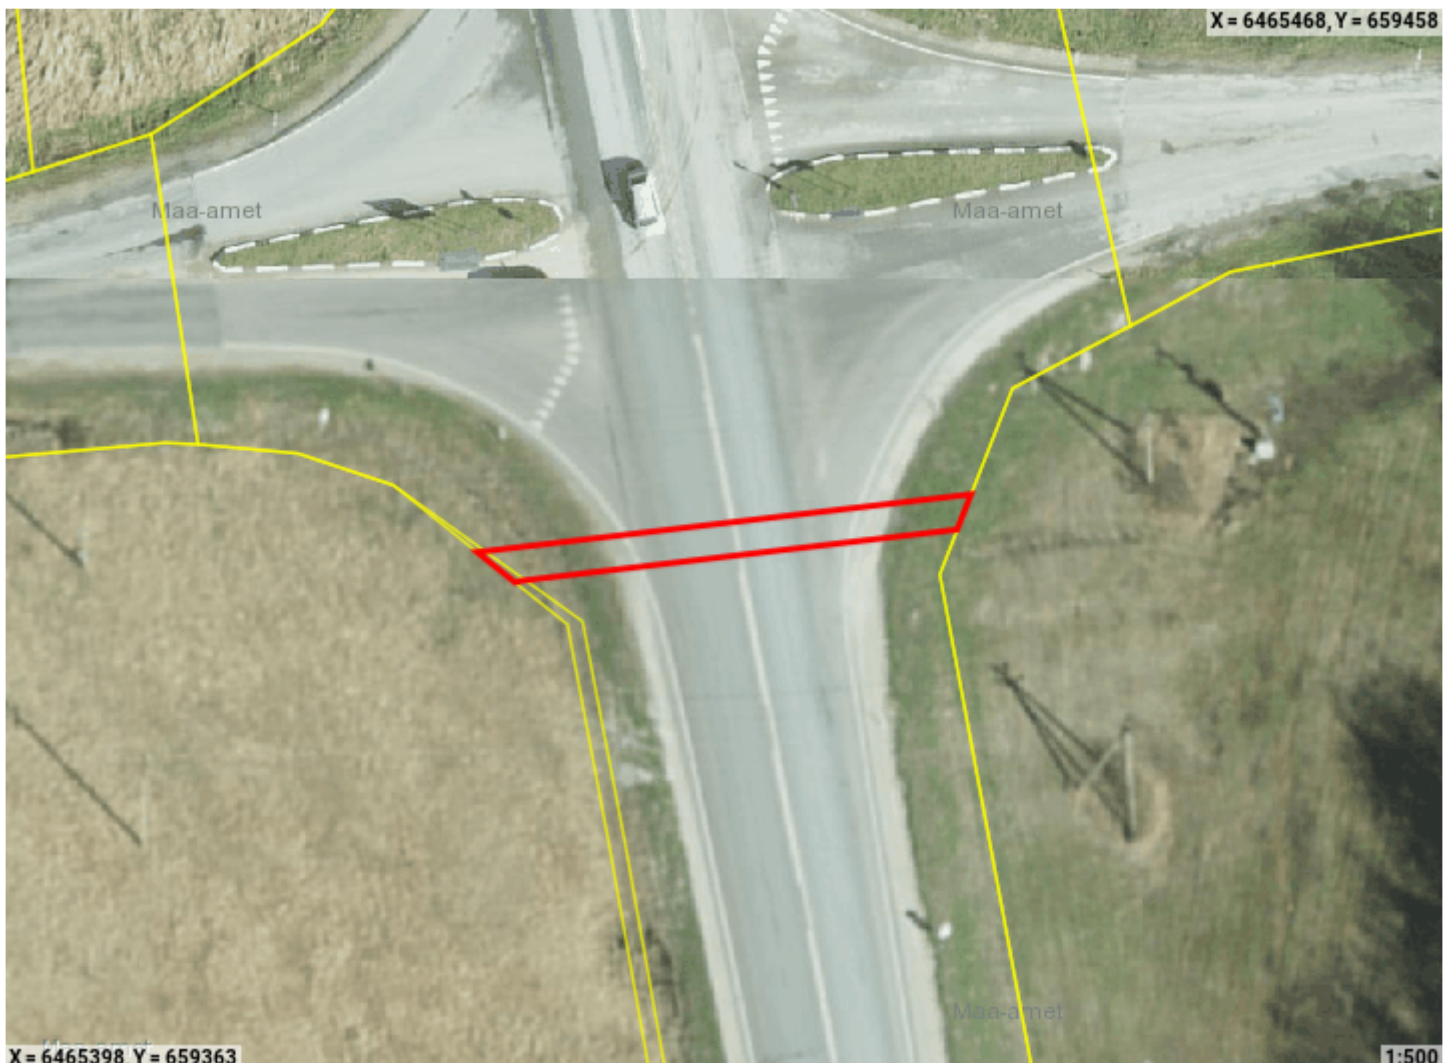

## Piiranguala ID 453461 väljavõte

Piirangu liik	Isiklik kasutusõigus
Nimetus	2 Tallinn-Tartu-Võru-Luhamaa tee
Piiranguala kirjeldus	elektrimaakaabelliin
Ruumikuju loomise kuupäev	7. oktoober 2024
Õigusliku kehtivuse kuupäev	
Pindala	69m <sup>2</sup>
Asukoht	Maa-alune
Moodustusviis	Kombineeritud
Täpsusklass	4
Seisund	Mustand

## Asub katastriüksustel:

Tartu maakond, Kambja vald, Lepiku küla, 2 Tallinn-Tartu-Võru-Luhamaa tee (94901:009:0111)