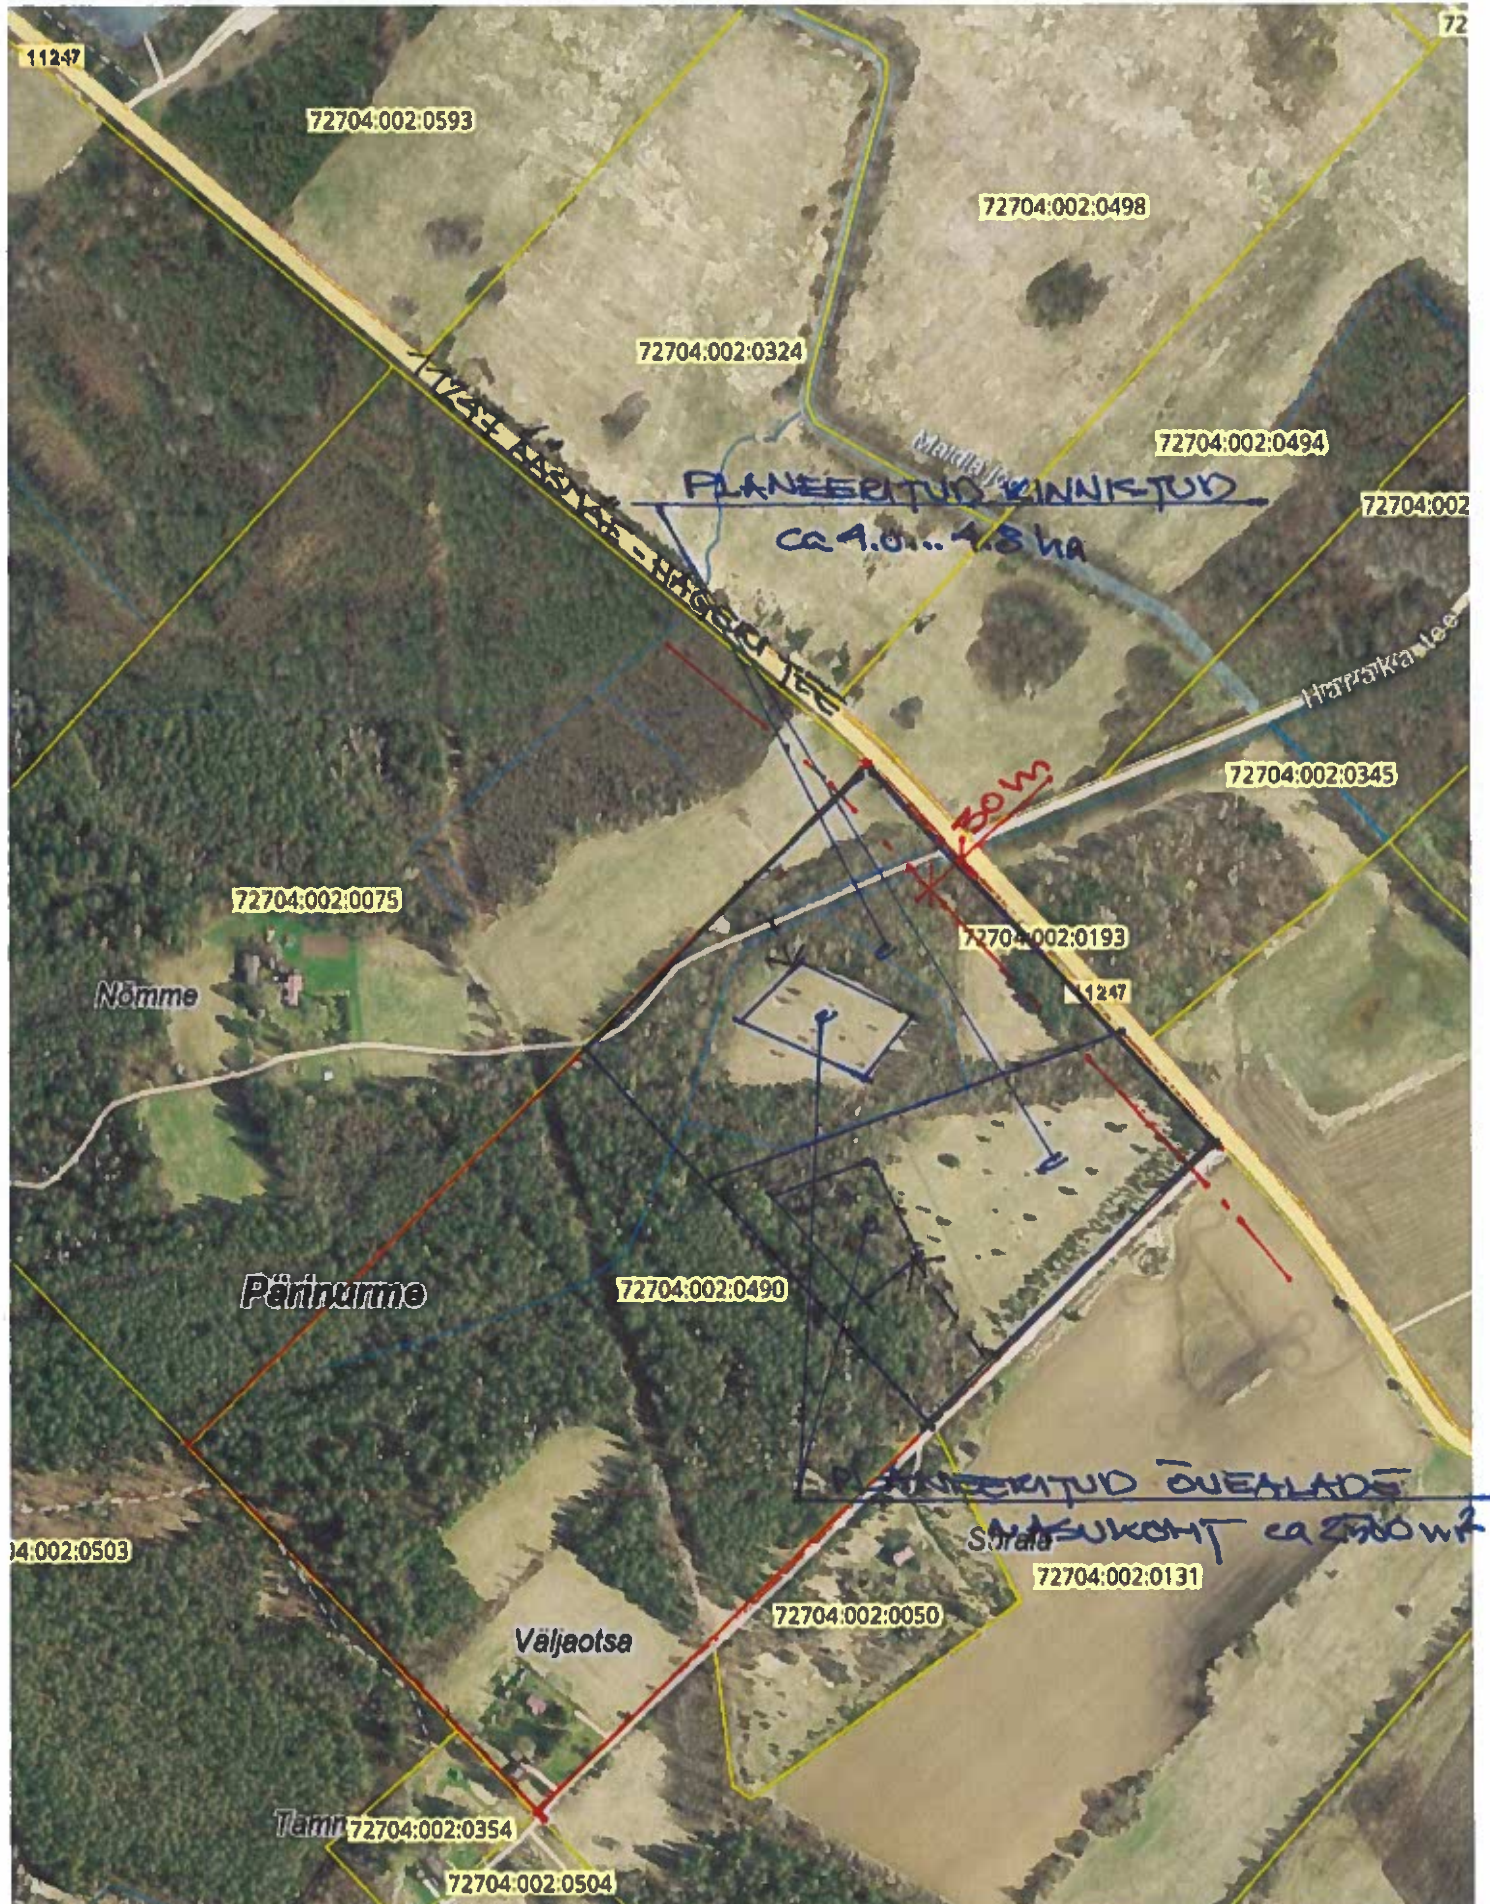

# Väljaotsa kinnistu Pärinurme küla

Mõõtkava: 1:5000

X = 6563495, Y = 533958

X = 6562230, Y = 532990