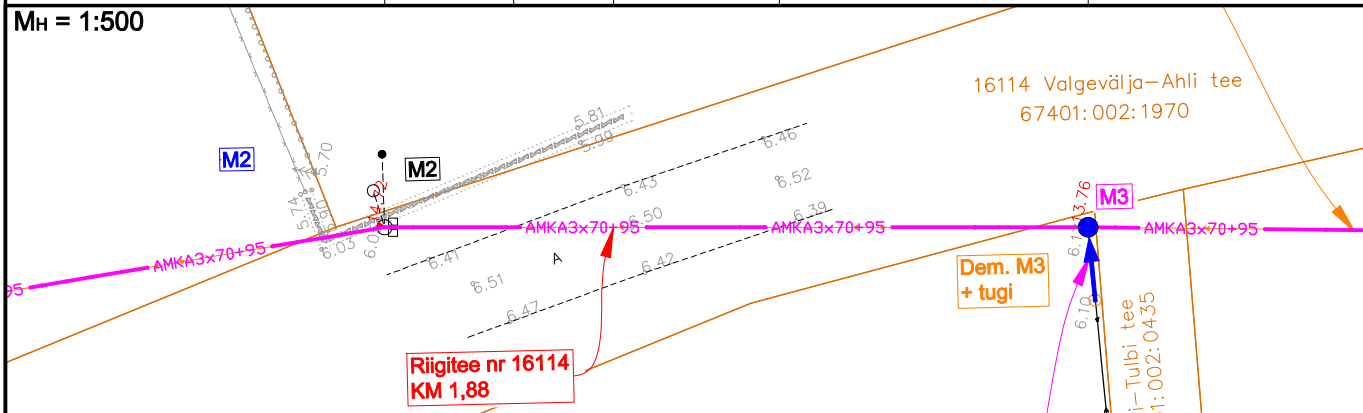

# 0,4 kV õhuliini ristumine kõrvalmaantee nr 16114 Valgevälja-Ahli tee, km 1,88

M<sub>v</sub> = 1:250

M<sub>H</sub> = 1:500

Projekt: <b>Lepa kinnistu liitumine 0,4 kV elektrivõrguga Mägari küla, Haapsalu linn, Lääne maakond</b>		Tellija: <b>Elektrilevi OÜ</b>	
Joonis: <b>Ristmevälili</b>		Joonise nr: <b>JT3091-6</b>	
DRAFTIT OÜ Reg. kood: 14231335 Ilmatsalu 3, 50412 Tartu info@draftit.ee	Projekteeris: <b>Mikk Reiter</b> Tel. 5348 2352	Mõõtkava: <b>1:500 / 1:250</b>	Leht: <b>Lehti</b> 1      2
Staadium: <b>Tööprojekt</b>		Leht: <b>1      2</b>	