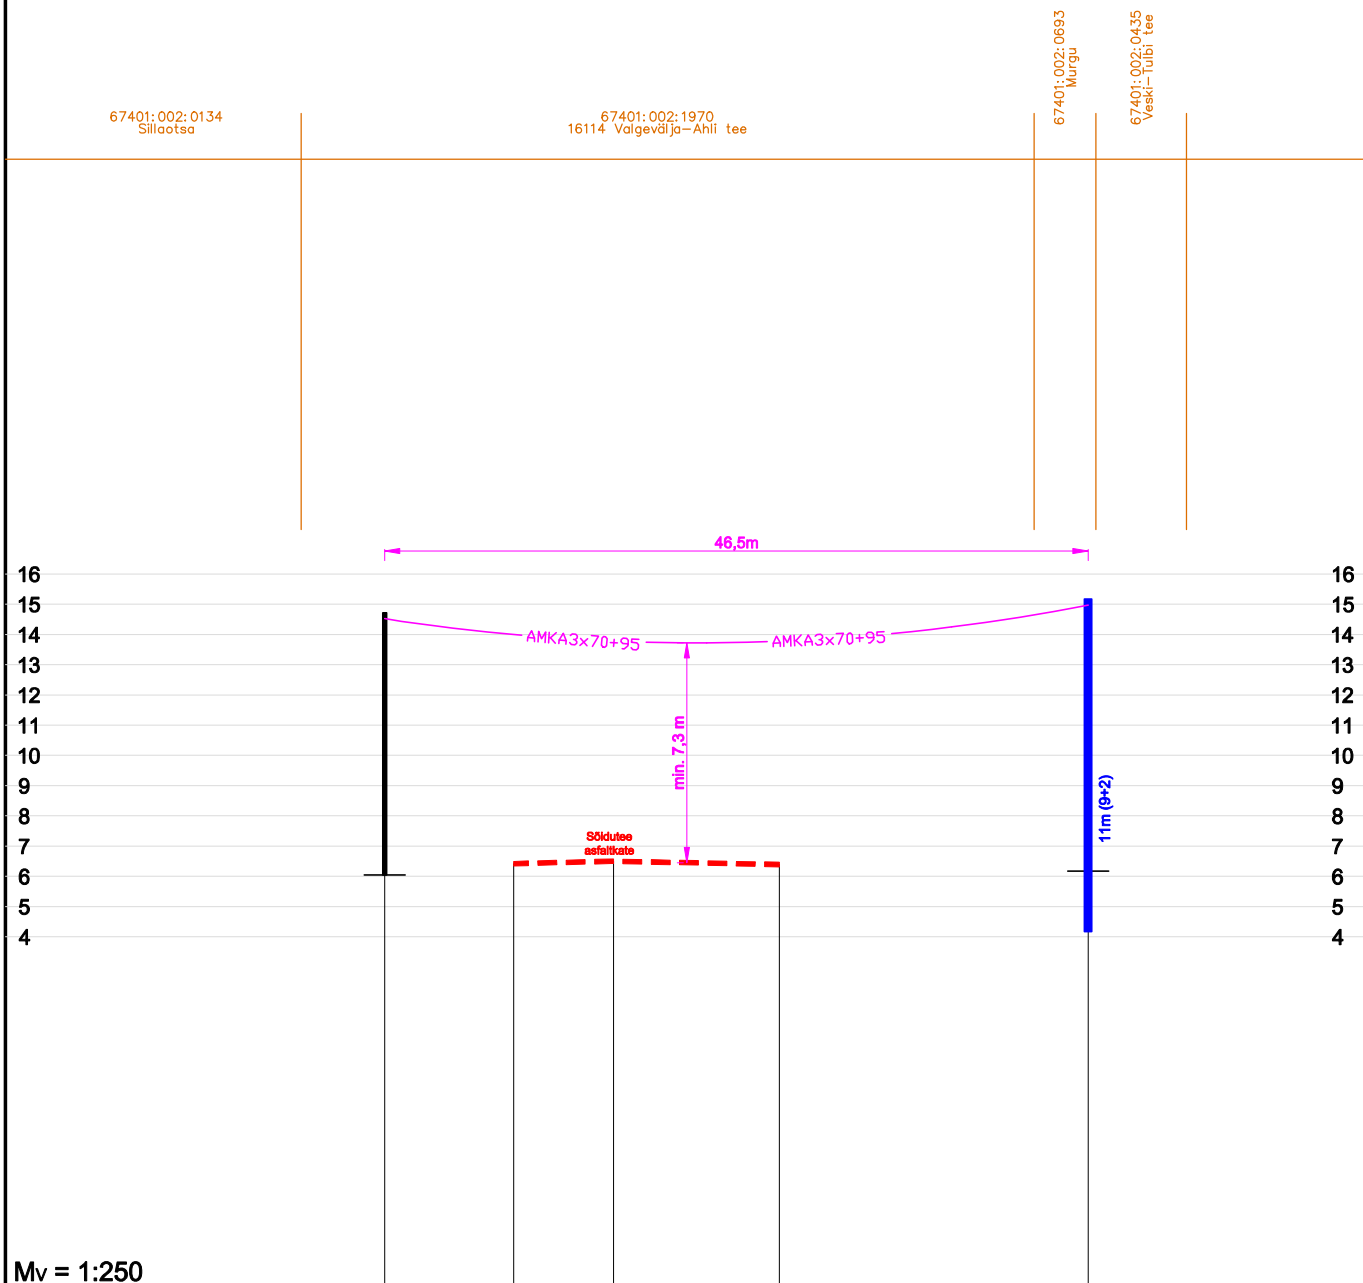

# 0,4 kV õhuliini ristumine kõrvalmaantee nr 16114 Valgevälja-Ahli tee, km 1,88

M<sub>v</sub> = 1:250

M<sub>H</sub> = 1:500

Projekt: <b>Lepa kinnistu liitumine 0,4 kV elektrivõrguga Mägari küla, Haapsalu linn, Lääne maakond</b>		Tellija: <b>Elektrilevi OÜ</b>	
Joonis: <b>Ristmevälili</b>		Joonise nr: <b>JT3091-6</b>	
DRAFTIT OÜ Reg. kood: 14231335 Ilmatsalu 3, 50412 Tartu info@draftit.ee	Projekteeris: <b>Mikk Reiter</b> Tel. 5348 2352	Mõõtkava: <b>1:500 / 1:250</b>	Leht: <b>Lehti</b> 1      2
Staadium: <b>Tööprojekt</b>		Leht: <b>1      2</b>	