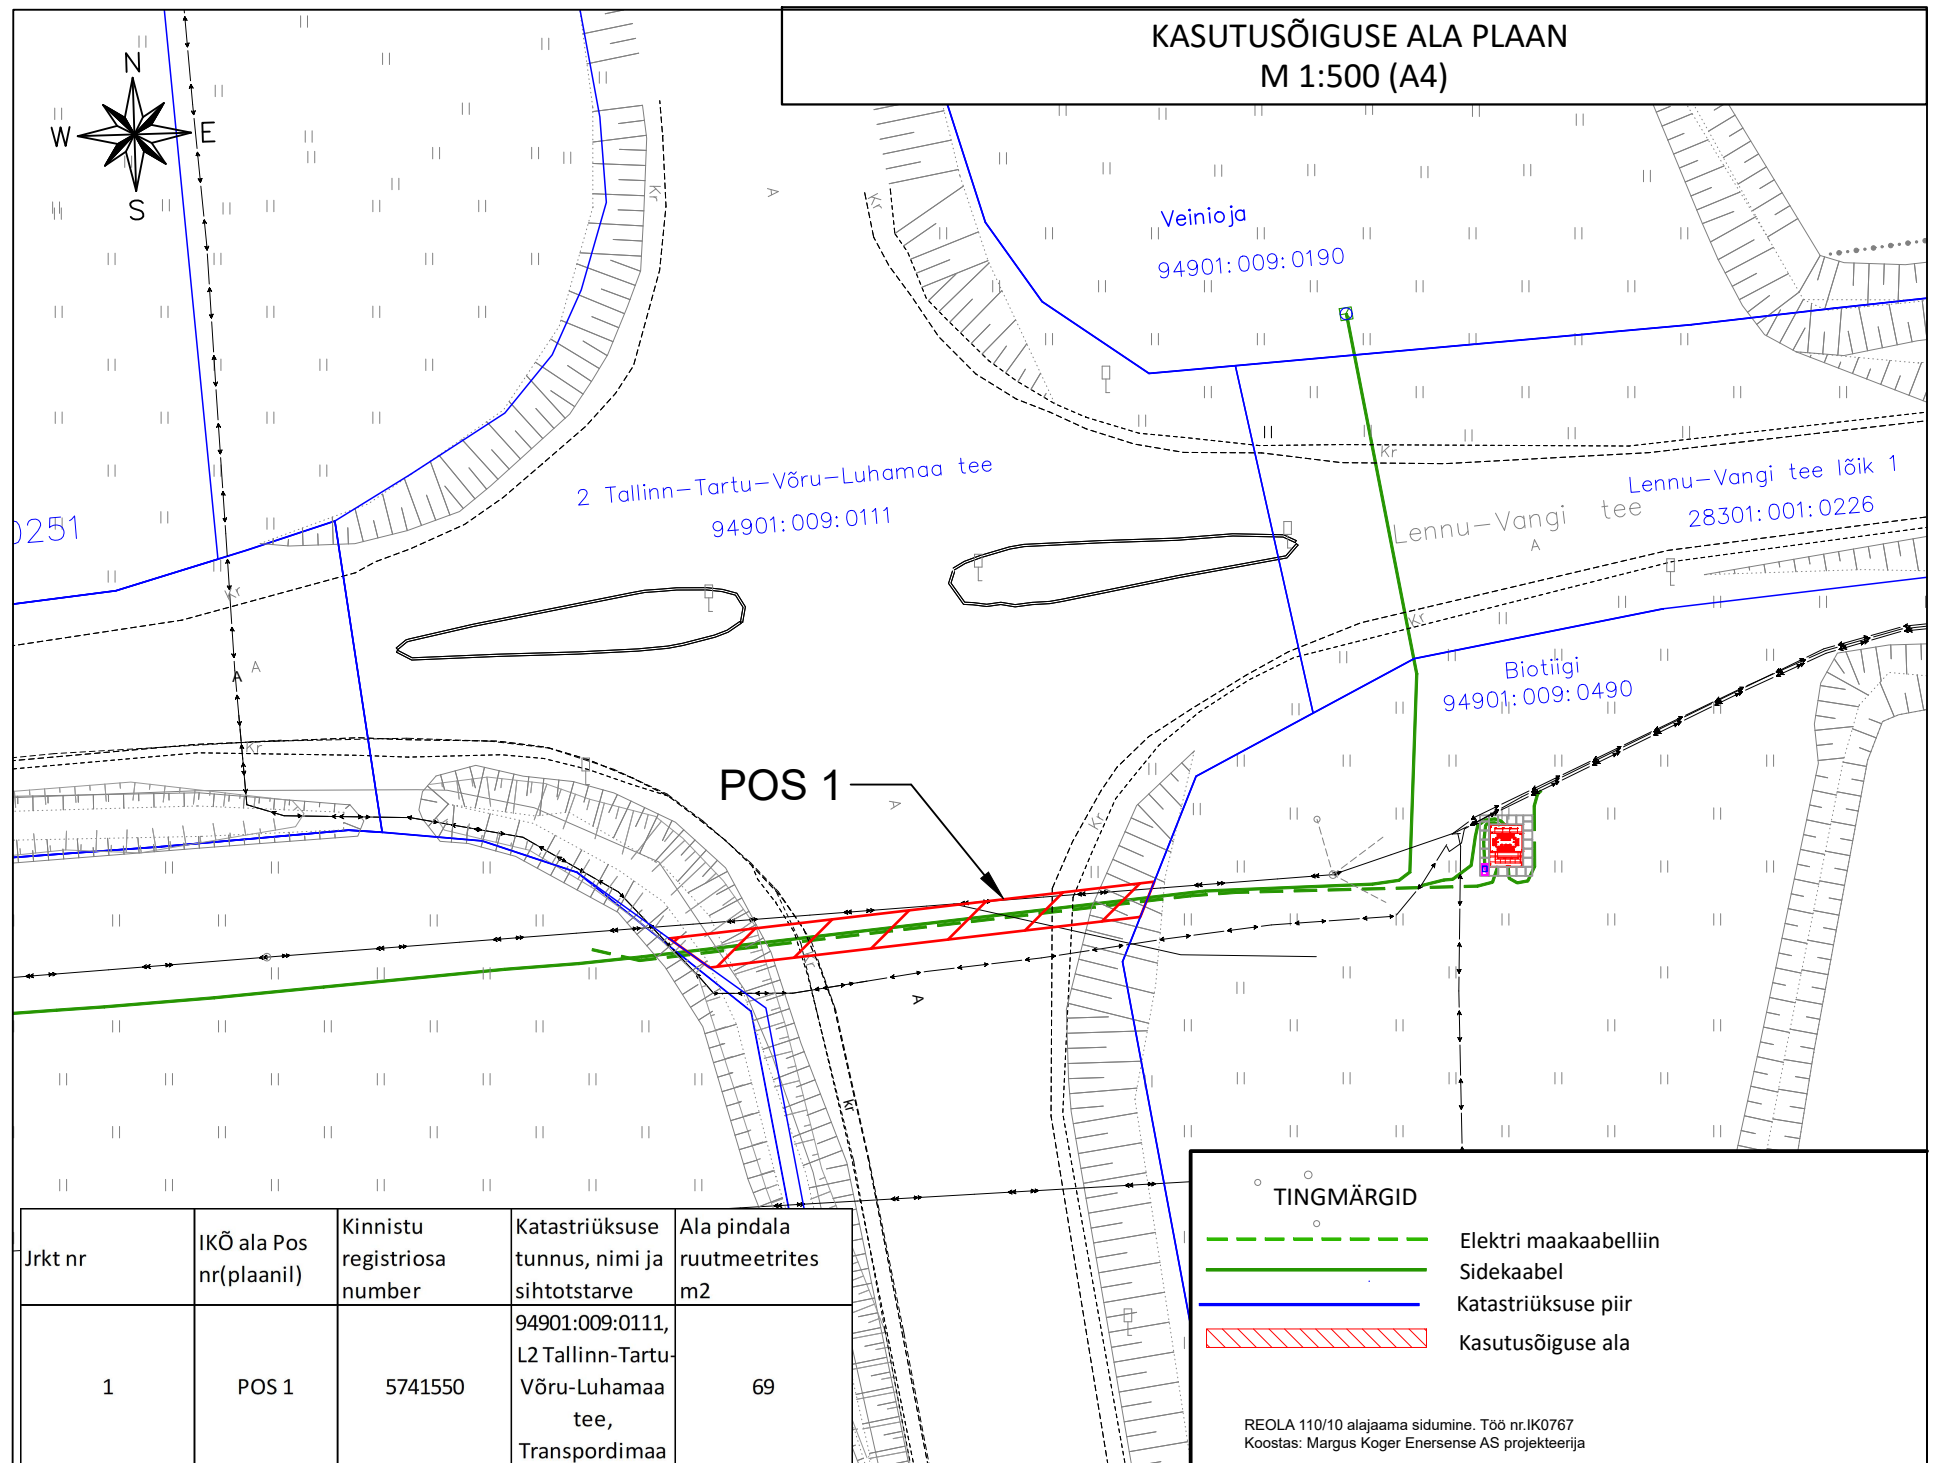

KASUTUSÕIGUSE ALA PLAAN M 1:500 (A4)

Jrkt nr	IKÕ ala Pos nr(plaanil)	Kinnistu registriosa number	Katastriüksuse tunnus, nimi ja sihtotstarve	Ala pindala ruutmeetrites m ²
1	POS 1	5741550	94901:009:0111, L2 Tallinn-Tartu-Võru-Luhamaa tee, Transpordimaa	69

TINGMÄRGID

-  Elektri maakaabelliin
-  Sidekaabel
-  Katastriüksuse piir
-  Kasutusõiguse ala

REOLA 110/10 alajaama sidumine. Töö nr.IK0767
Koostas: Margus Koger Enersense AS projekteerija