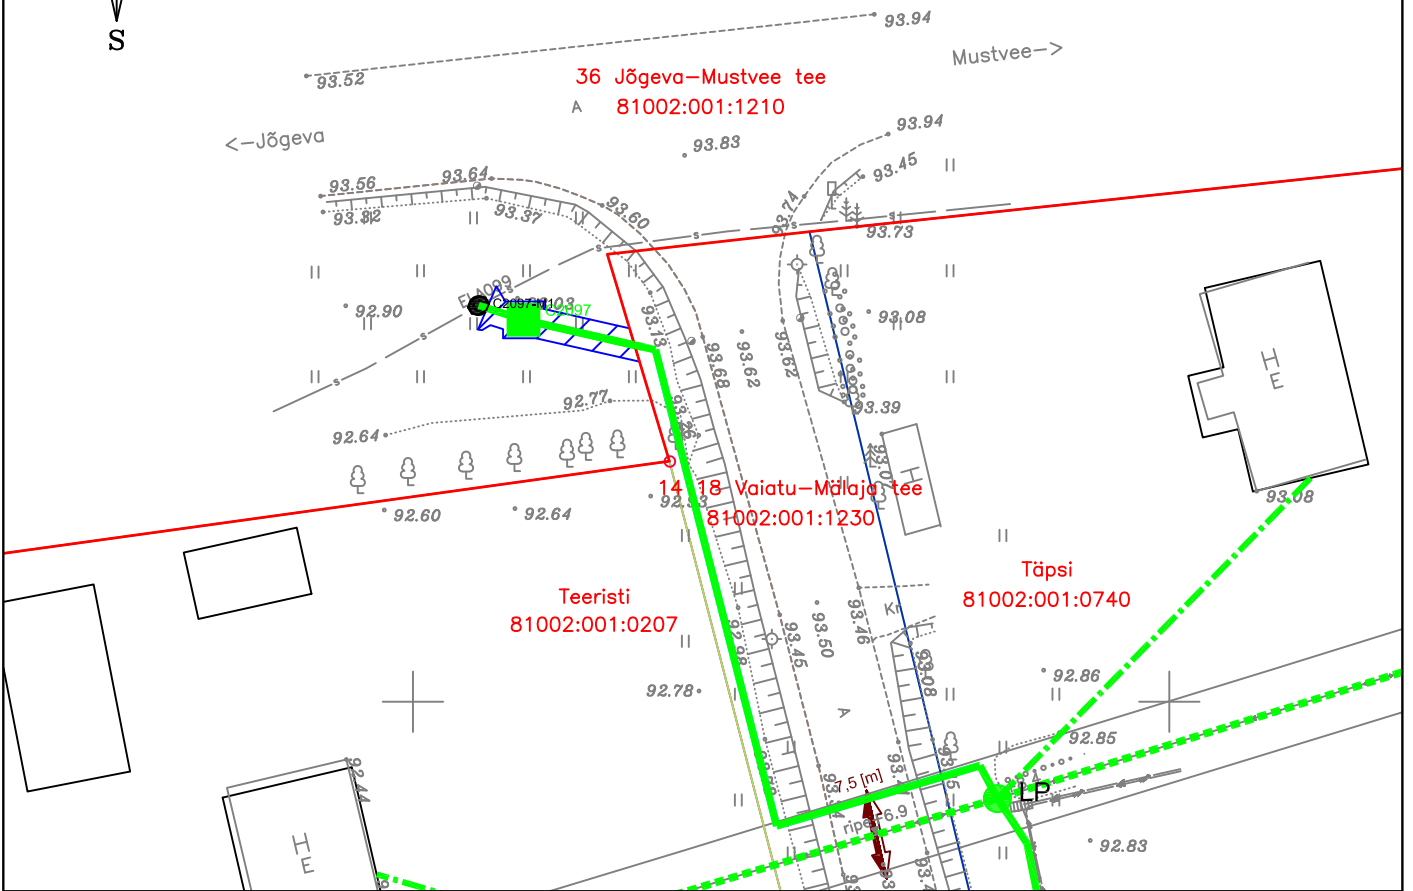

# Isikliku kasutusõiguse seadmise plaan

IKÕ ala Pos nr (plaanil)	Kinnistu registriosana nr	Katastriüksuse tunnus, nimi ja sihtotstarve	IKÕ ala pindala m <sup>2</sup>
Pos 1	6061550	81002:001:1210; 36 Jõgeva-Mustvee tee; transpordimaa	22

	IKÕ seadmise ala
	Kinnistute piirid
	Projekteeritud side maakaabelliin
	Projekteeritud side õhuliin
	Projekteeritud kliendi õhuliin
	Projekteeritud kliendi maaliin
	Projekteeritud side jaotuskapp
	Projekteeritud side kaev

Projekti nimetus / asukoht  
VT2097 Passiivse elektroonilise side juurdepääsuvõrgu rajamine, Vaiatu küla, Jõgeva vald, Jõgeva maakond.

Töö nr  
VT2097

Taotleja  
Enefit AS

Koostaja  
Keskkonnaprojekt OÜ

Möötkava  
1:500

Leht / formaat  
A4

Kuupäev  
08.04.2024