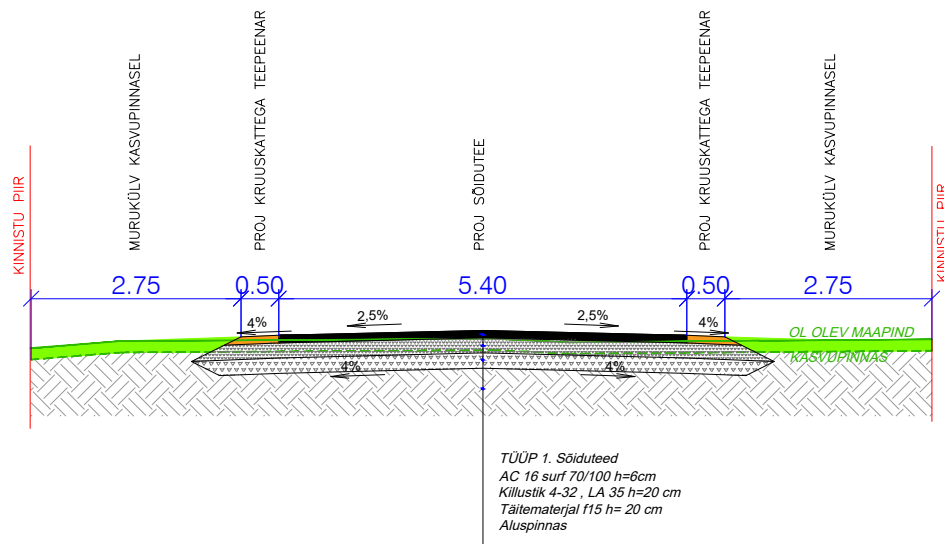

LÕIGE 2+40 Valgevälja tee L1

LÕIGE MAHASÕIDUL RIIGIMAANTEELE (TRUUBI KOHALT)

TÖÖ NIMETUS PAPSAARE VALGEVÄLJA TEE					
JONIS LÕIKED					
KOOSTAJA OÜ TEEHOIU PARTNERID <i>THP</i> Pardi 14c 80017 Pärnu Tel 447 5972 e-post vaino.hallikmagi@mail.ee			TELLIJA G&O Properties Est OÜ Tel +44 7889362808 e-post: sgossain@urbanpoint.co.uk		
PROJEKTEERIJAJ	V. HALLIKMÄGI	KUUPÄEV APRILL 2023	TÖÖ NR 1-87/2023 MÕÖTKAVA 1:100	STAADIUM PP	JONISE NR
INSENER	V. VAPPER				