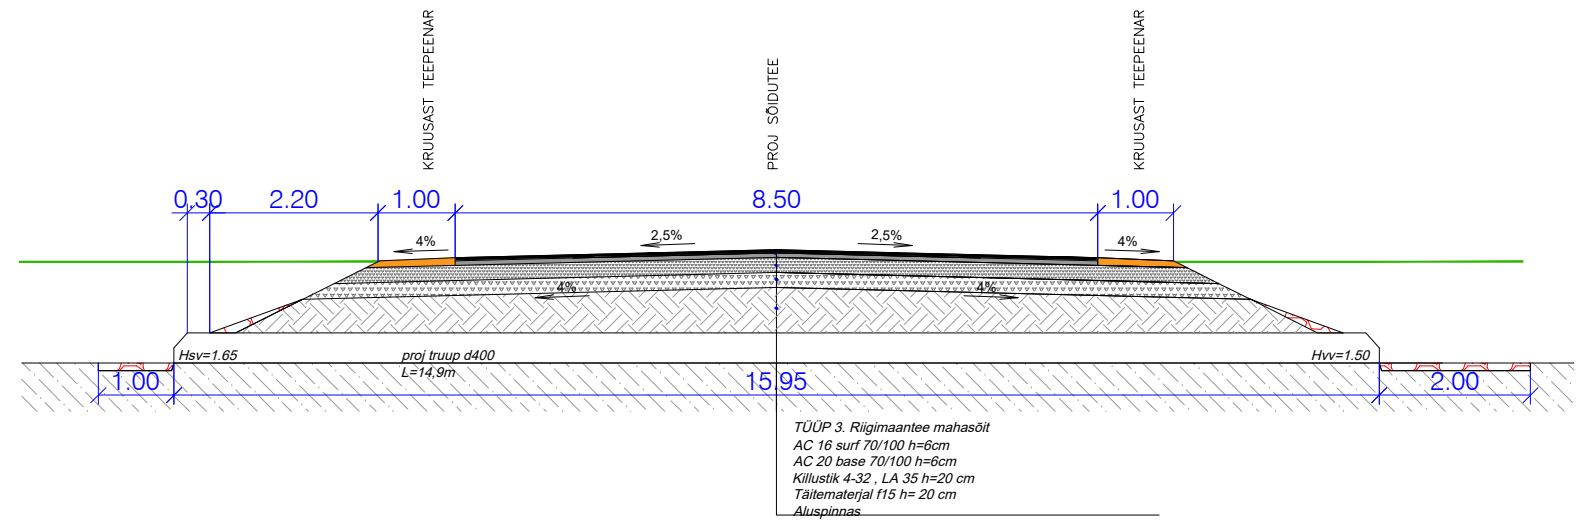

LÕIGE 2+40 Valgevälja tee L1

LÕIGE MAHASÕIDUL RIIGIMAANTEELE (TRUUBI KOHALT)

TÖÖ NIMETUS PAPSAARE VALGEVÄLJA TEE					
JONIS LÕIKED					
KOOSTAJA OÜ TEEHOIU PARTNERID <i>THP</i> Pardi 14c 80017 Pärnu Tel 447 5972 e-post vaino.hallikmagi@mail.ee			TELLIJA G&O Properties Est OÜ Tel +44 7889362808 e-post: sgossain@urbanpoint.co.uk		
PROJEKTEERIJAJ	V. HALLIKMÄGI	KUUPÄEV APRILL 2023	TÖÖ NR 1-87/2023 MÕÖTKAVA 1:100	STAADIUM PP	JONISE NR
INSENER	V. VAPPER				