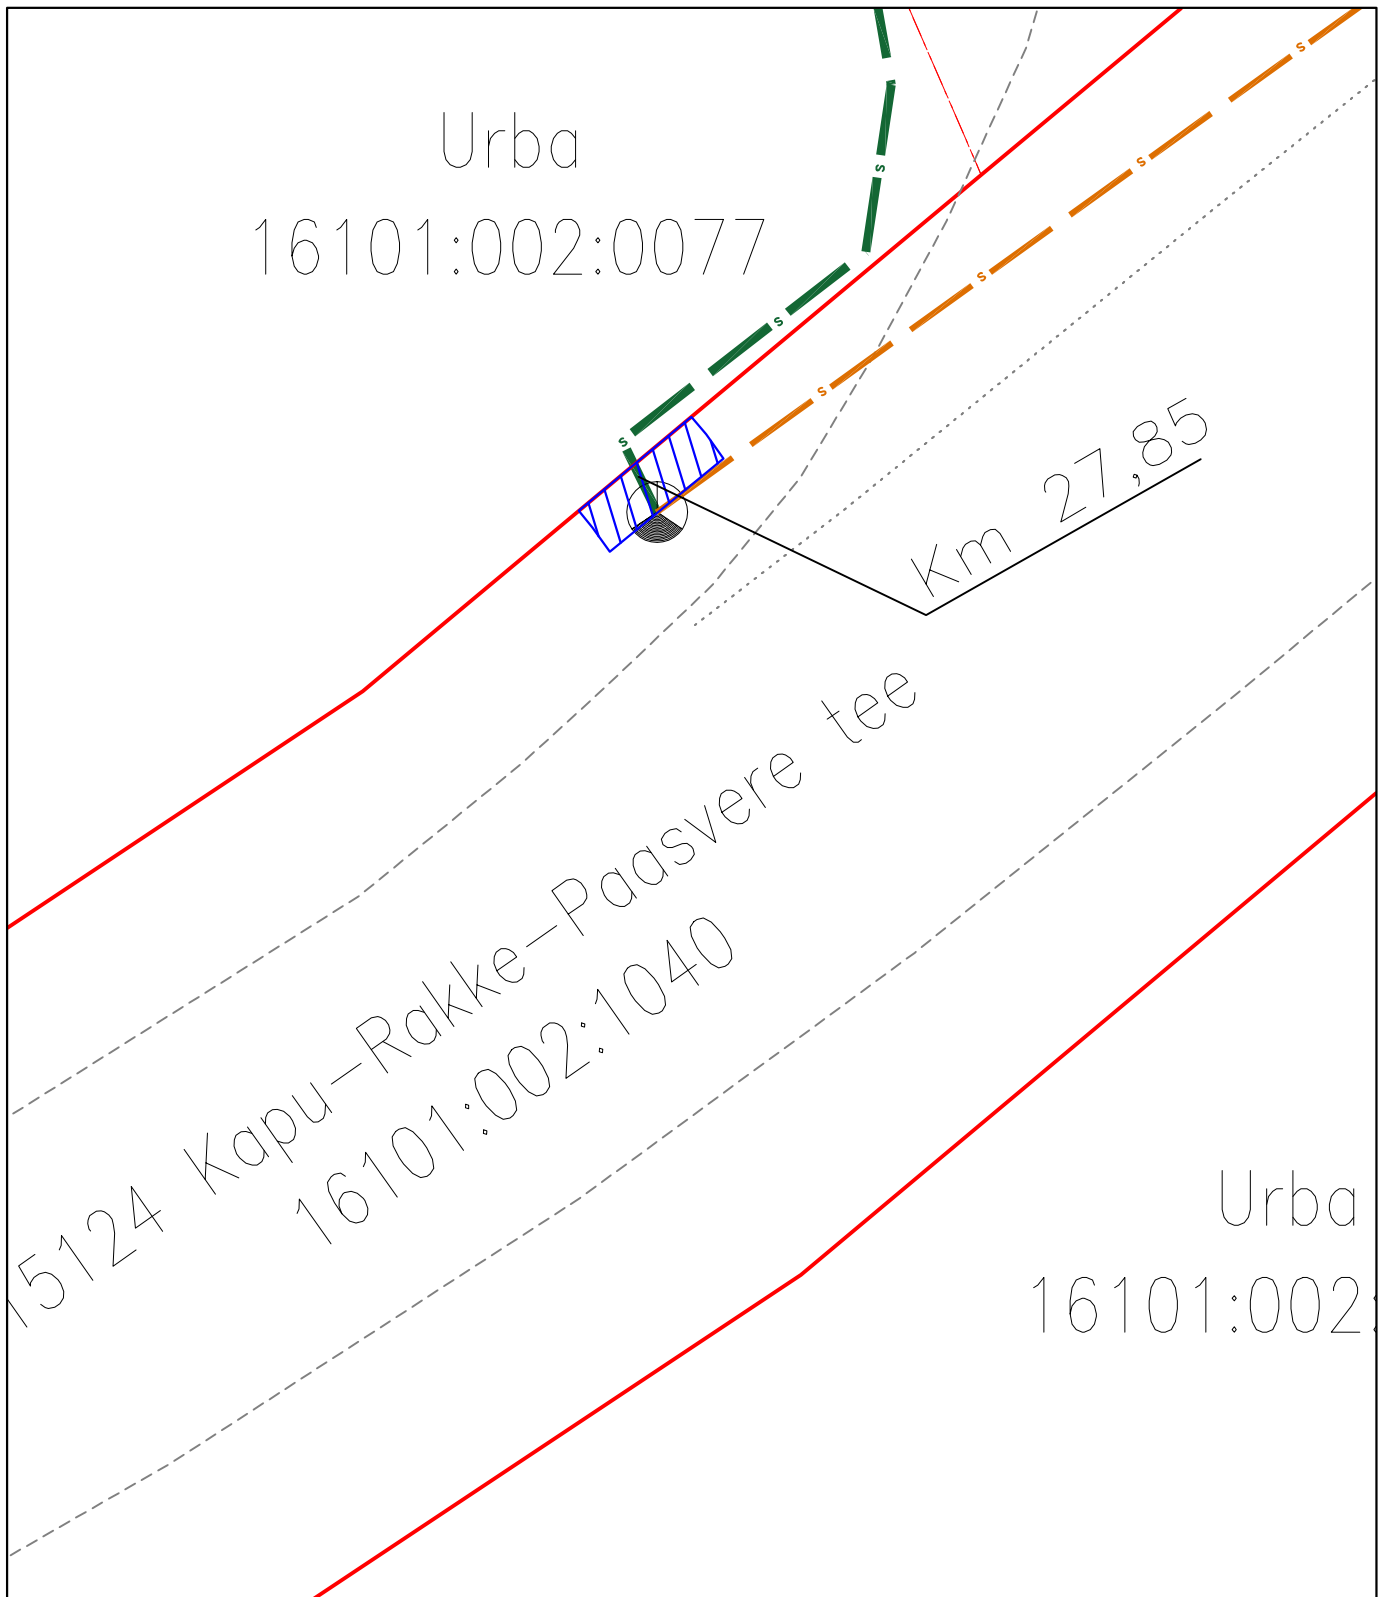

ISIKLIKU KASUTUSÕIGUSE KOORMATAVA ALA PLAAN

Lääne-Viru maakond, Simuna alevik, 15124 Kapu-Rakke-Paasvere tee

Registriosa:8719250

katastritunnus 16101:002:1040;

Ristumine: km 28,05

Leht 1/2

Mõõtkava: M 1:500
Koostaja: Kristjan Toro
Projekti nr: VT1914

-  Lepingu objektiks oleva katastriüksuse piir
-  Katastriüksuste piirid
-  Projekteeritav sidemaatross (Enefit Connect)
-  Olemasolev sidetrass (ELA SA)
-  Isikliku kasutusõiguse ala 34 m²
-  Projekteeritav sidekapp (Enefit Connect)

ISIKLIKU KASUTUSÕIGUSE KOORMATAVA ALA PLAAN
Lääne-Viru maakond, Simuna alevik, 15124 Kapu-Rakke-Paasvere tee
Registriosa:8719250
katastritunnus 16101:002:1040;
km 27,85

Leht 2/2

Mõõtkava: M 1:500
Koostaja: Kristjan Toro
Projekti nr: VT1914

- Lepingu objektiks oleva katastriüksuse piir
- Katastriüksuste piirid
- s — Projekteeritav sidemaatrans (Enefit Connect)
- s — Olemasolev sidetrass (ELA SA)
- ▨ Isikliku kasutusõiguse ala 34 m²