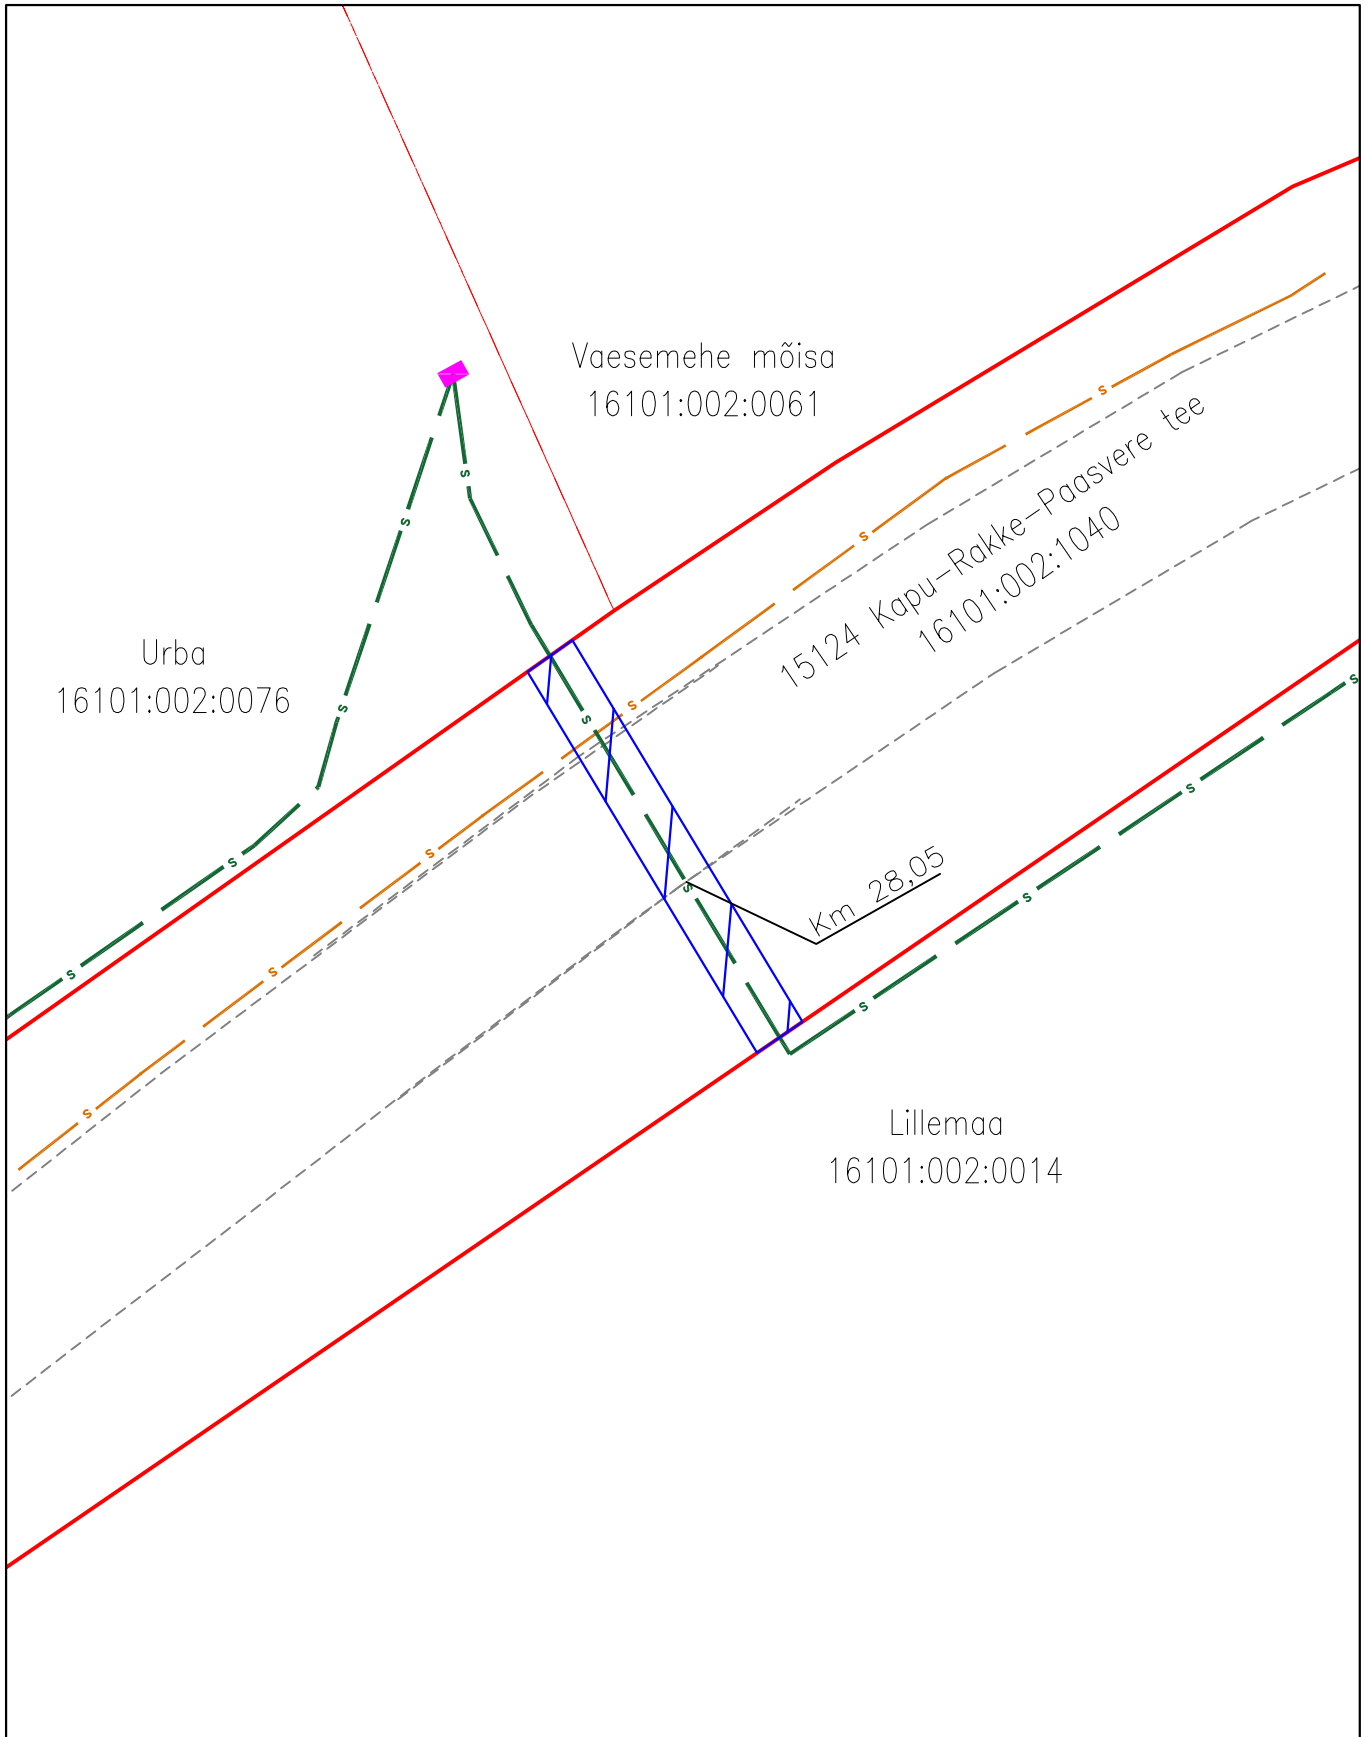

ISIKLIKU KASUTUSÕIGUSE KOORMATAVA ALA PLAAN

Lääne-Viru maakond, Simuna alevik, 15124 Kapu-Rakke-Paasvere tee

Registriosa:8719250

katastritunnus 16101:002:1040;

Ristumine: km 28,05

Leht 1/2

Mõõtkava: M 1:500
Koostaja: Kristjan Toro
Projekti nr: VT1914

-  Lepingu objektiks oleva katastriüksuse piir
-  Katastriüksuste piirid
-  Projekteeritav sidemaatross (Enefit Connect)
-  Olemasolev sidetrass (ELA SA)
-  Isikliku kasutusõiguse ala 34 m²
-  Projekteeritav sidekapp (Enefit Connect)

ISIKLIKU KASUTUSÕIGUSE KOORMATAVA ALA PLAAN
Lääne-Viru maakond, Simuna alevik, 15124 Kapu-Rakke-Paasvere tee
Registriosa:8719250
katastritunnus 16101:002:1040;
km 27,85

Leht 2/2

Mõõtkava: M 1:500
Koostaja: Kristjan Toro
Projekti nr: VT1914

- Lepingu objektiks oleva katastriüksuse piir
- Katastriüksuste piirid
- s — Projekteeritav sidemaatrans (Enefit Connect)
- s — Olemasolev sidetrass (ELA SA)
- ▨ Isikliku kasutusõiguse ala 34 m²