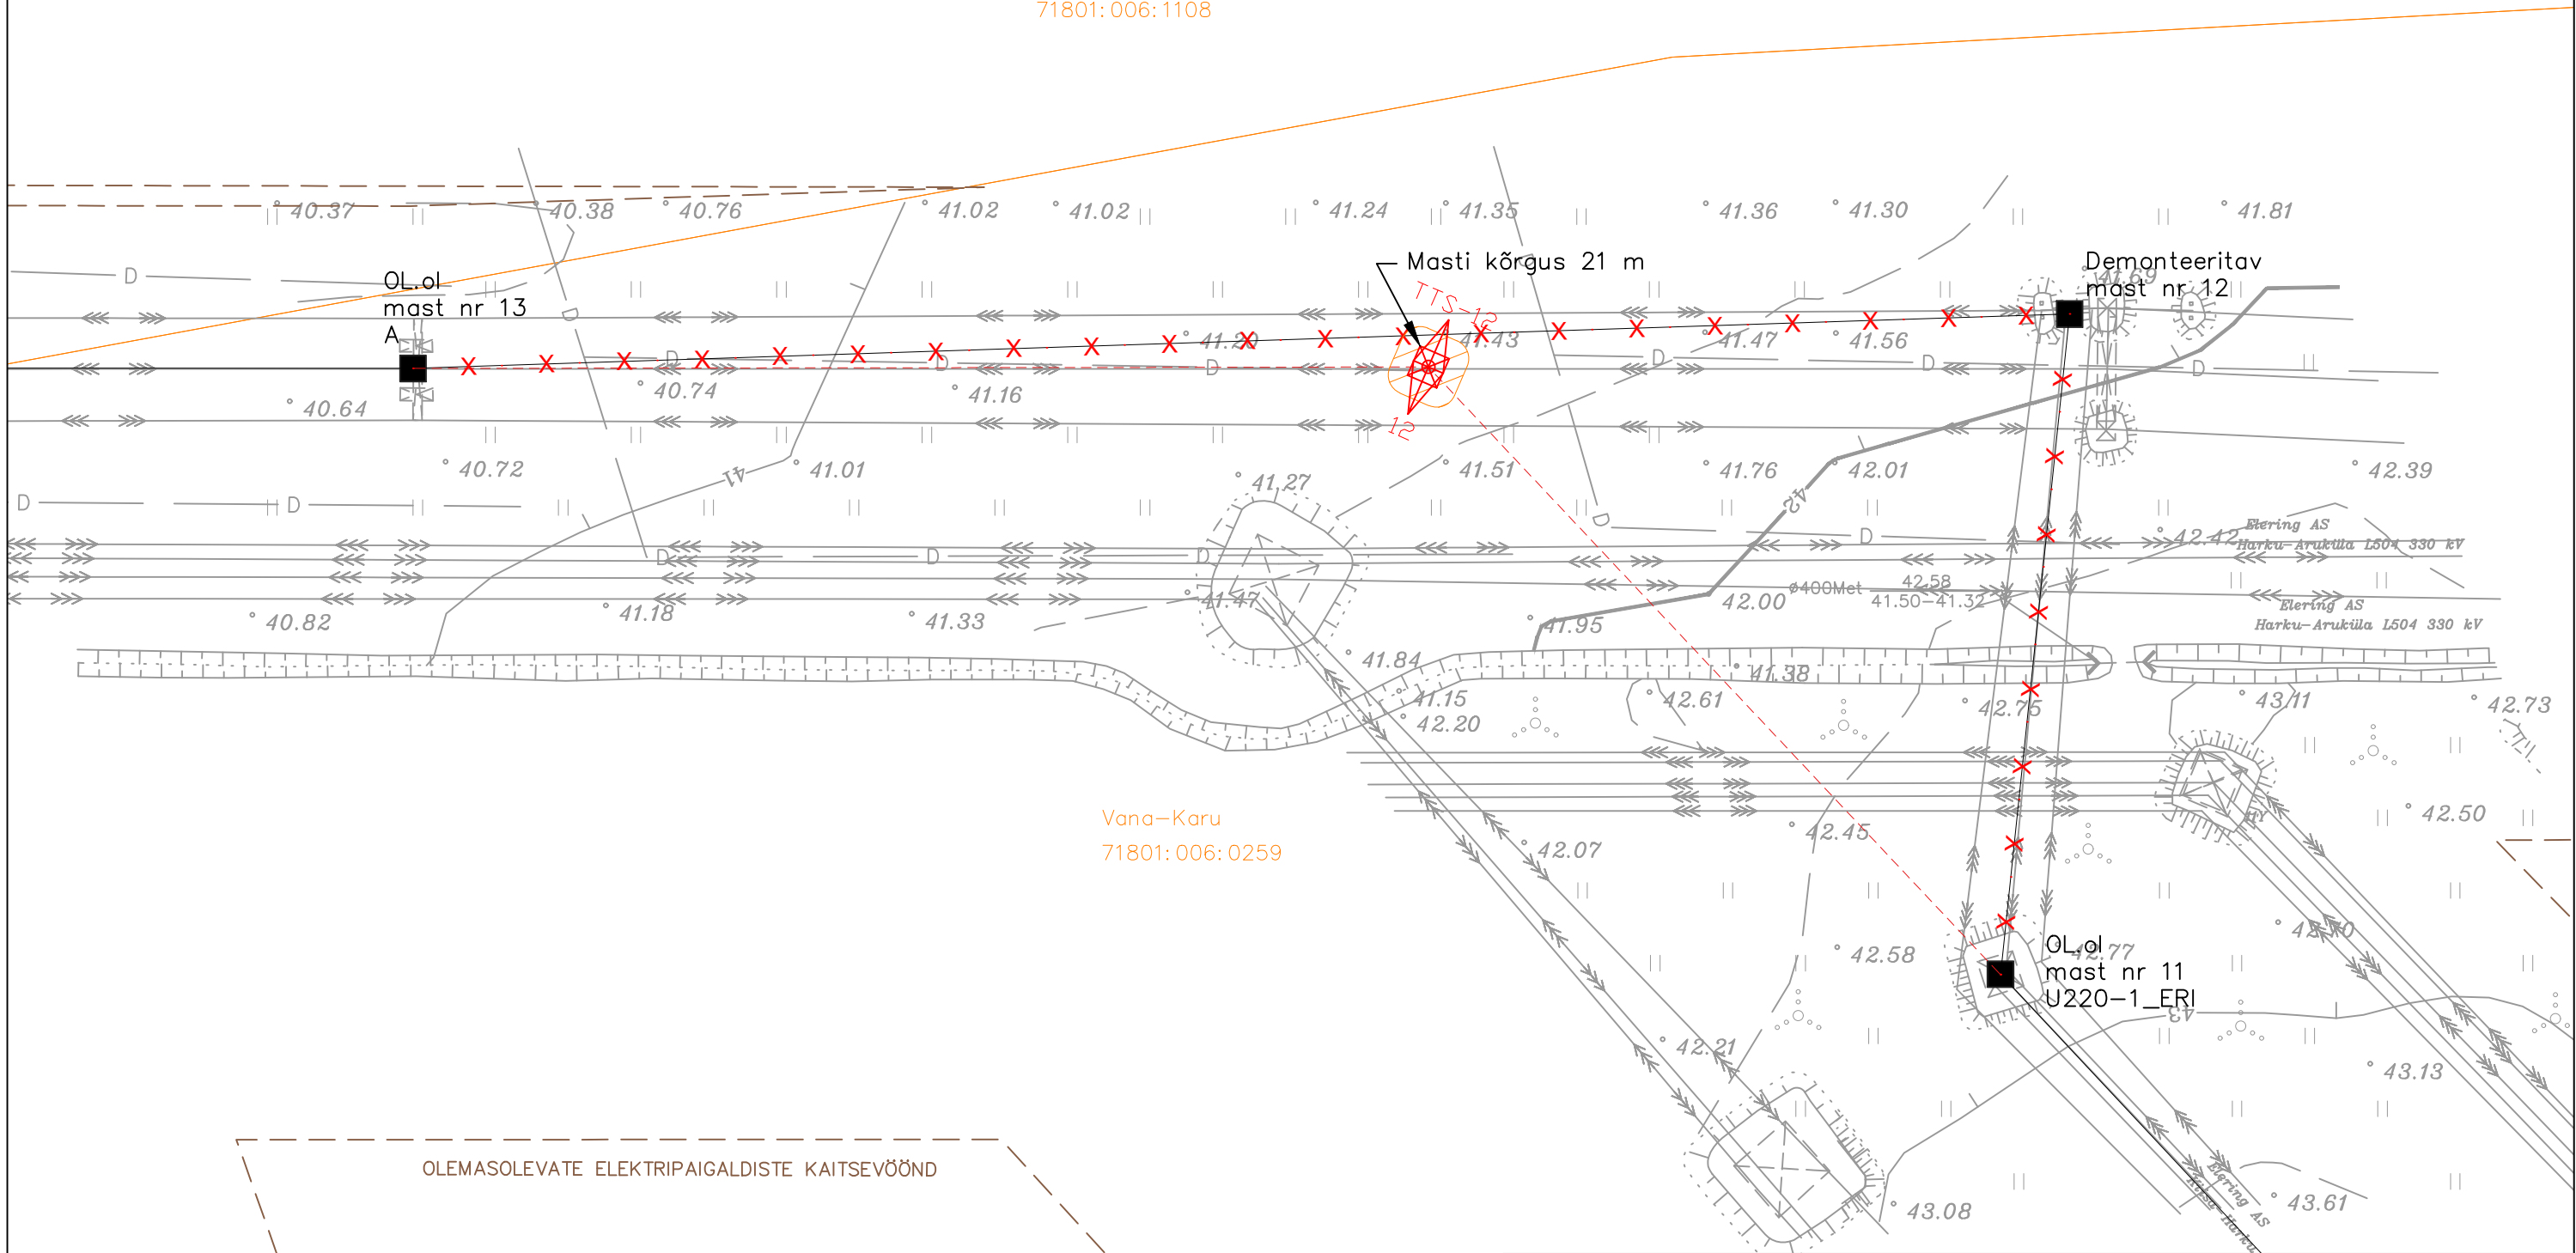

OLEMASOLEVATE ELEKTRIPAIGALDISTE KAITSEVÖÖND

Väljaotsa
71801:006:1108

Vana-Karu
71801:006:0259

OLEMASOLEVATE ELEKTRIPAIGALDISTE KAITSEVÖÖND

Legend:

	Projekteeritud liini telg
	Olemasoleva liini telg
	Demonteeritav liin
	Projekteeritud liini kaitsevöönd

v02	18.10.2024	Lisatud masti kõrgus ja legend	R.Unnuk	J.Karin			
Muudatus	Kuupäev	Muudatuse sisu	Projekteeris	Kontrollis			
				Projekteeris/Kuupäev R.Unnuk/28.03.2024			
Objekt			Kontrollis/kuupäev J.Karin/28.03.2024				
Joonise nimi			Kooskõlastas				
Õhuliini trassiplaan lõigul mast 11 kuni mast 13			Joonestas				
Projekti number	Istaadium	Joonise number	Muudatus	Leht	Lehti	Mõõtkava	Formaat
KPL2310K1	TP	AS-4-02-002	v02	----	----	1:1000	A3