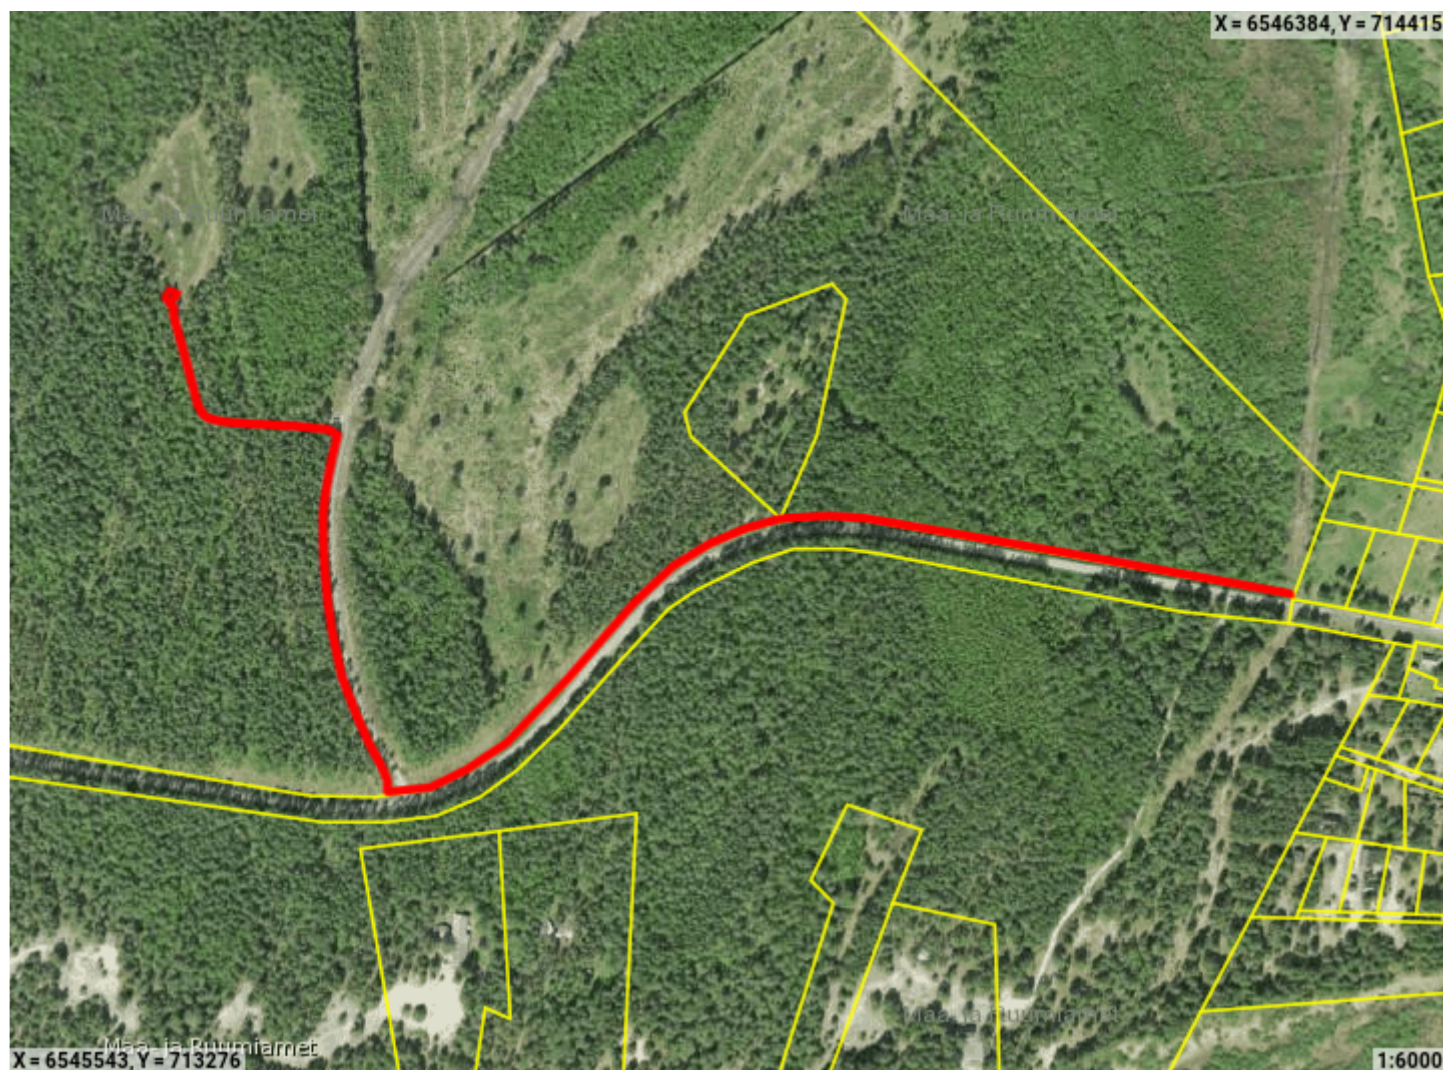

Piiranguala ID 904325 väljavõte

Piirangu liik	Isiklik kasutusõigus
Nimetus	Riigimetsa
Piiranguala kirjeldus	alajaam koos maakaabelliiniga
Ruumikuju loomise kuupäev	21. august 2025
Õigusliku kehtivuse kuupäev	
Pindala	2823m ²
Asukoht	Maa-alune
Moodustusviis	Digitud
Täpsusklass	4
Seisund	Mustand

Ruumikuju piir Valitseja piir

Asub katastriüksustel:

Ida-Viru maakond, Alutaguse vald, Vasknarva küla, Riigimetsa (12201:002:0647)

Piiranguala õigustatud kasutajad ehk valitsejad

Valitseja liik	Valitseja kood
Juriidiline isik	11050857

Ruumianalüüs üksusele 12201:002:0647

Katastri andmed

Täisaadress	Ida-Viru maakond, Alutaguse vald, Vasknarva küla, Riigimetsa
Kinnistu number	15787250
Kogupindala	-
Omandivorm	Riigiomand
Sihtotstarve 1	MAATULUNDUSMAA 100%

Kattuvuse pindala

Ligikaudne suurus	2823m ²
-------------------	--------------------