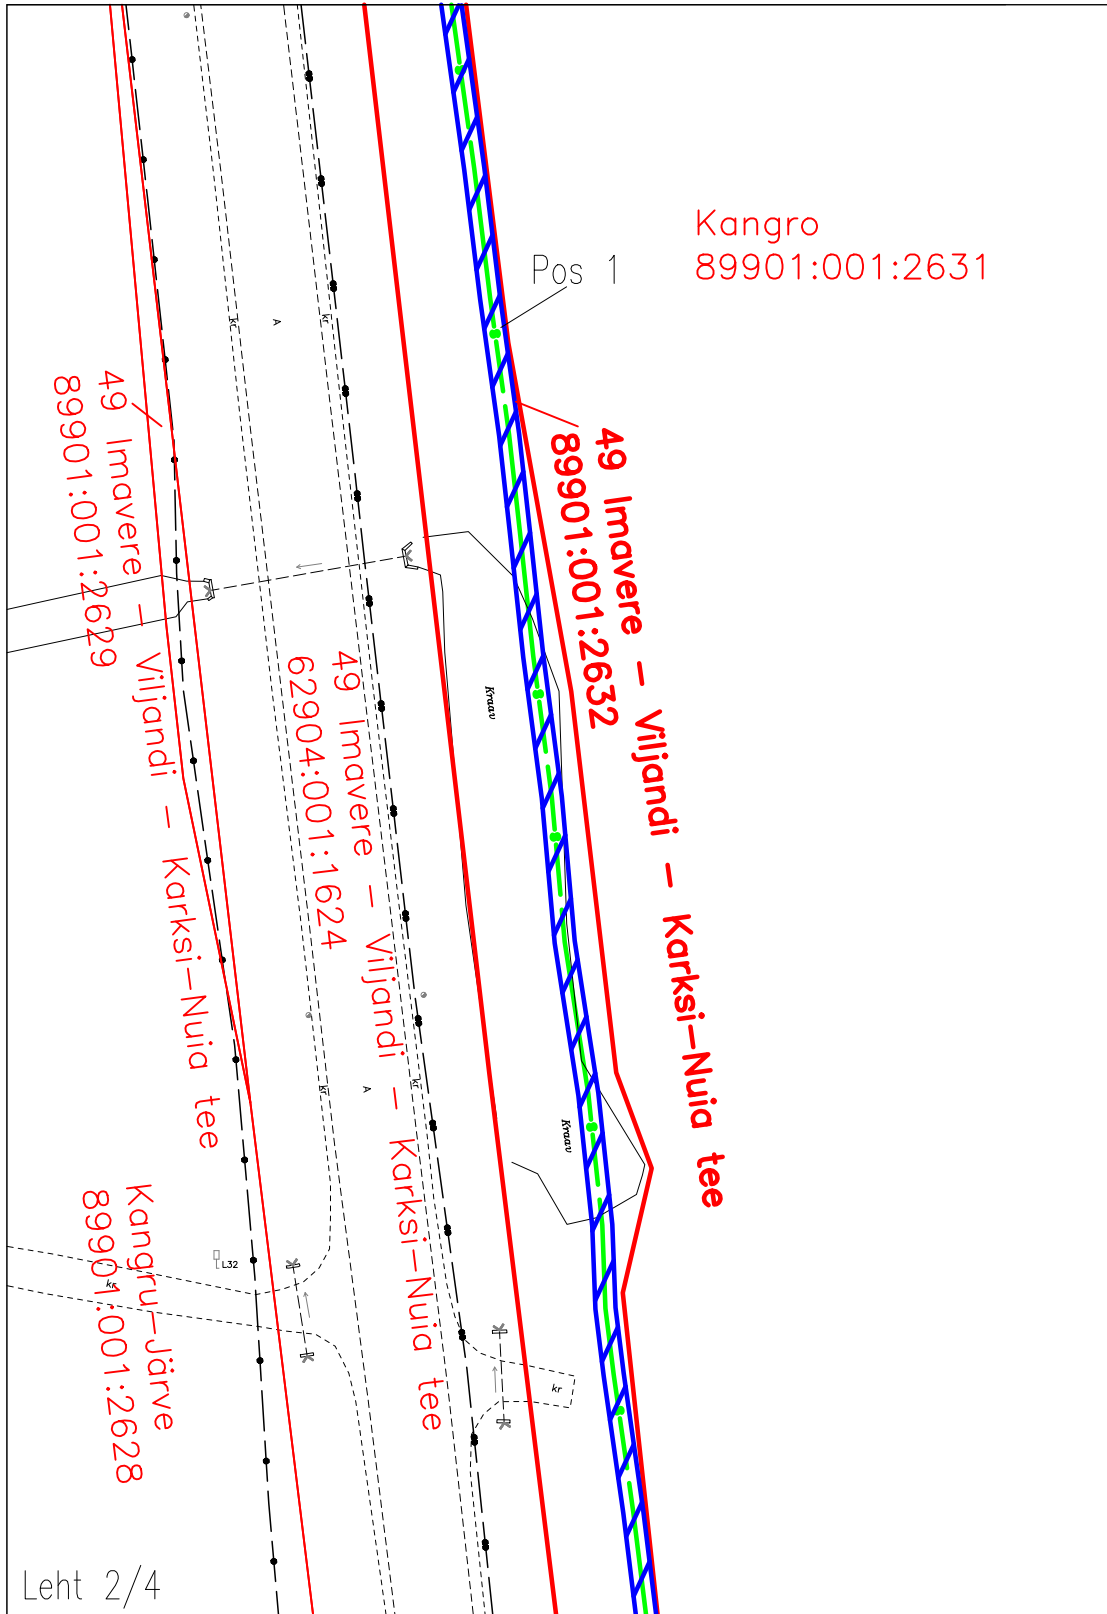

ISIKLIKU KASUTUSÕIGUSE ALA PLAAN

M 1:1000

Leht 2/4

Kangro
89901:001:2631

-  Koormatav ala 970m²
-  Koormatava katastriüksuse piir
-  Katastriüksuste piirid
-  Side maakaabel