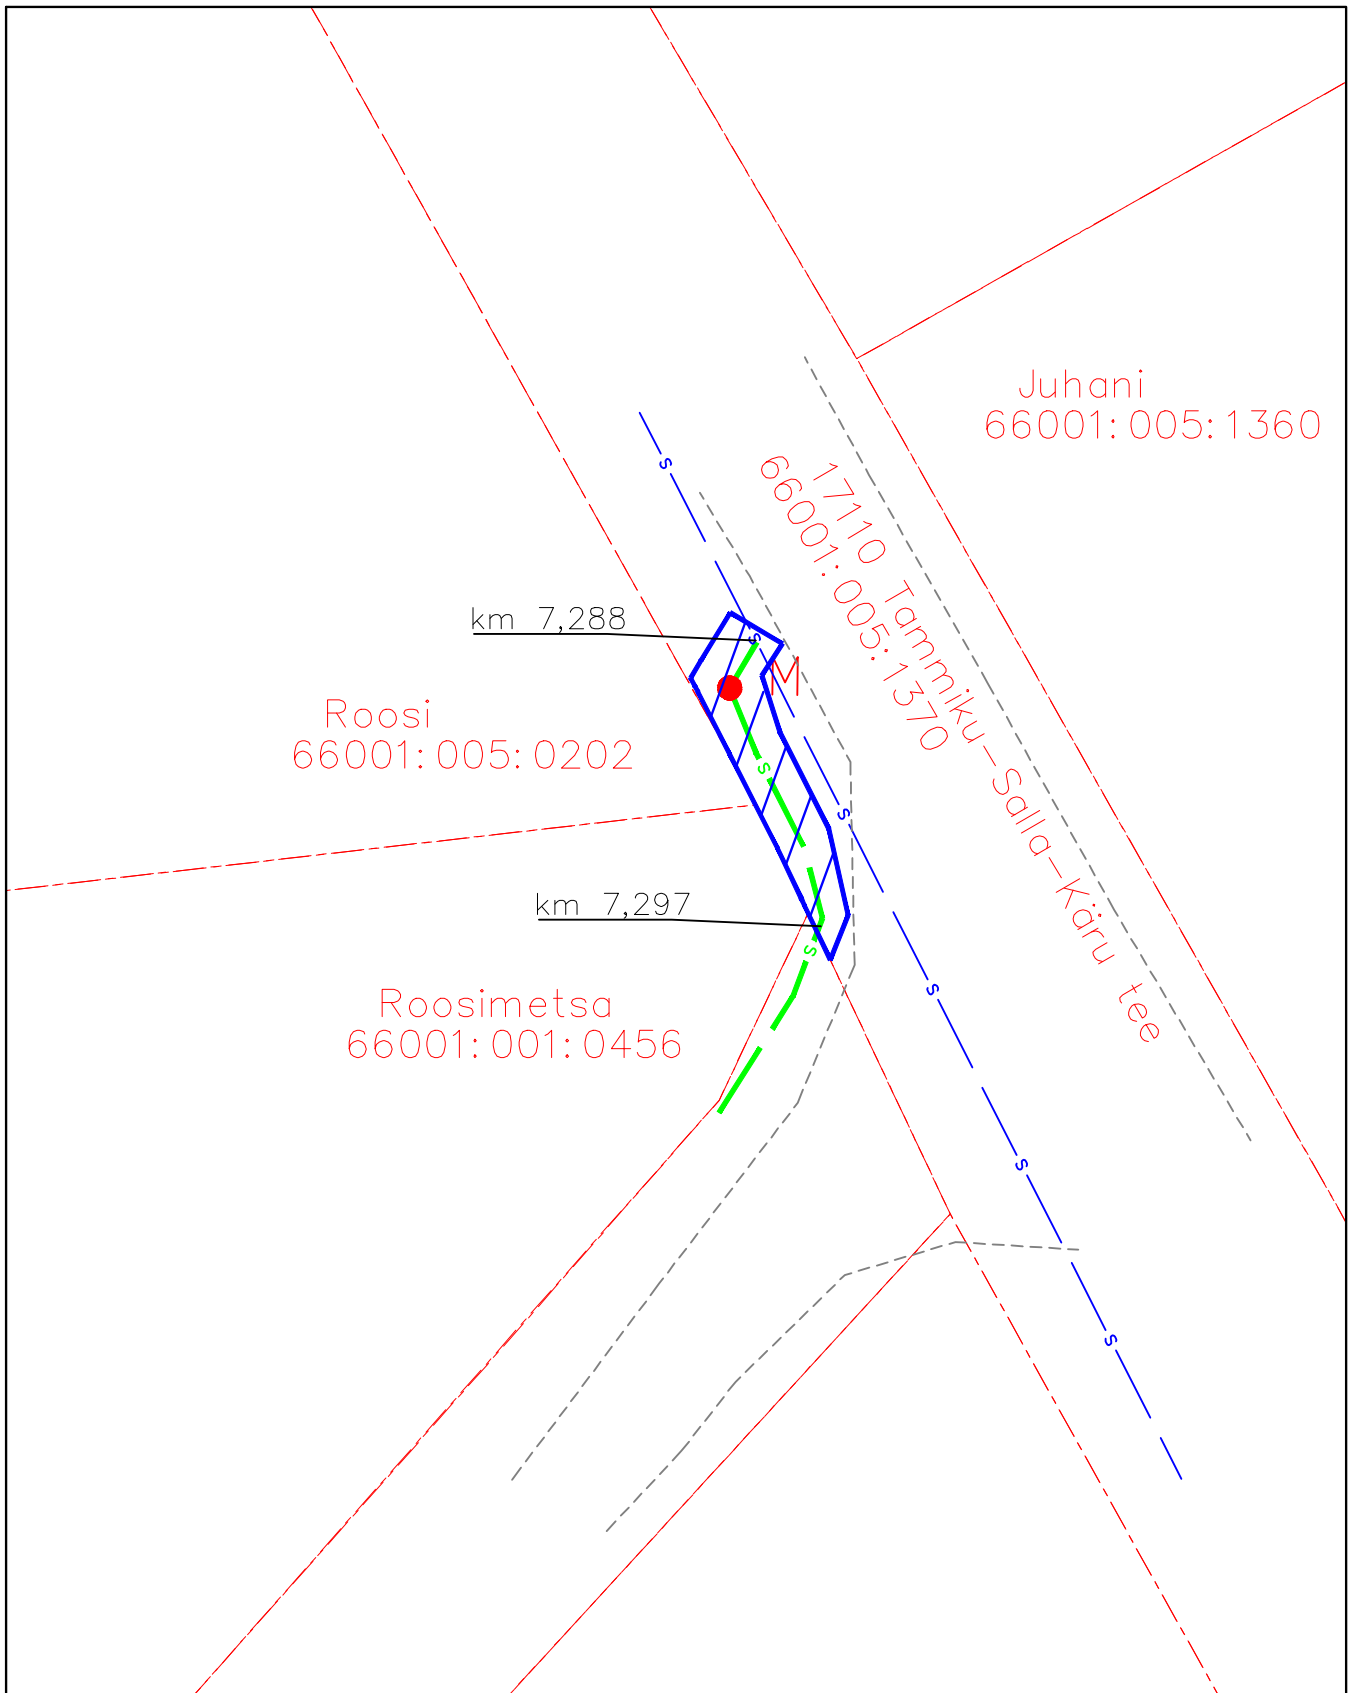

ISIKLIKU KASUTUSÕIGUSE SEADMISE ALA PLAAN

Lääne-Viru maakond, Väike-Maarja vald, Salla küla, 17110 Tammiku-Salla-Käru tee

Registriosa: 7999550

katastritunnus 66001:005:1370;

Kulgmine 7,288 km-7,297 km

Möötkava: M 1:500
Koostaja: Kristjan Toro
Projekti nr: VT1891

-  Lepingu objektiks oleva katastriüksuse piir
-  Katastriüksuste piirid
-  Projekteeritav sidemaatross (Enefit Connect)
-  Olemasolev sidetrass (ELA SA)
-  Projekteeritav sidekaev (ELA SA)
-  Isikliku kasutusõiguse ala 20 m²