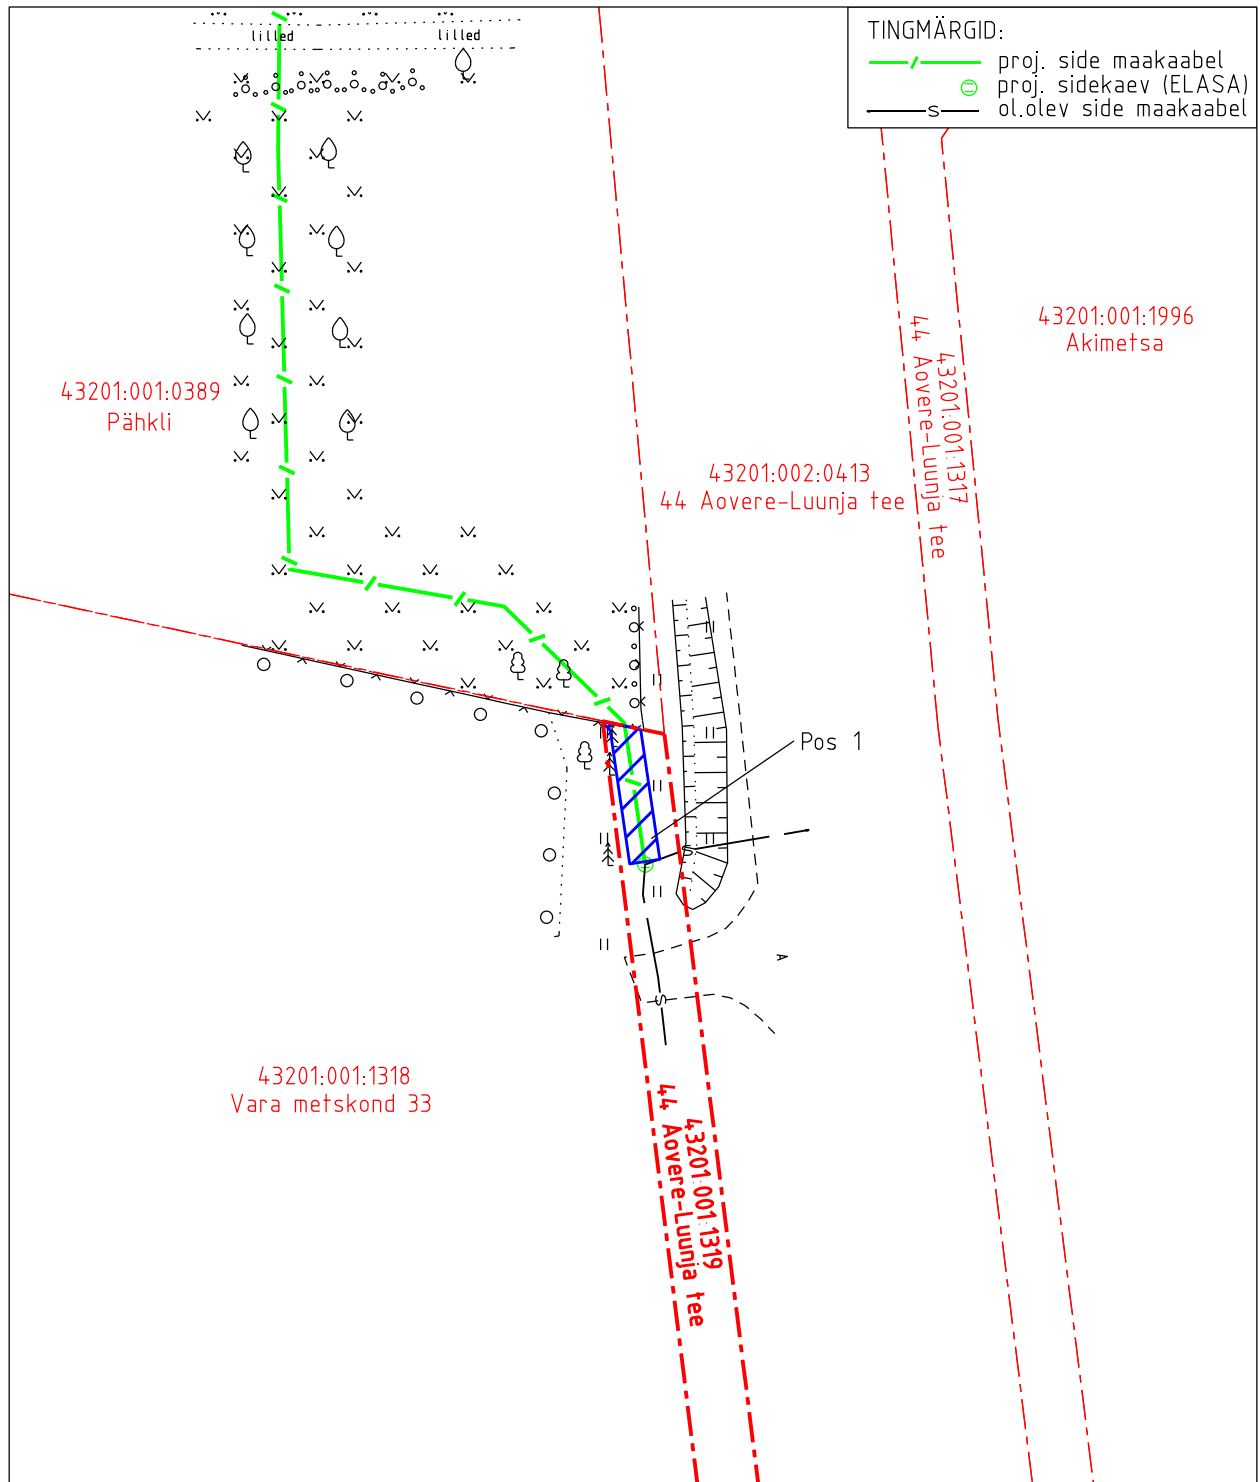

Isikliku kasutusõiguse ala plaan

Kinnistu nimi: 44 Aovere-Luunja tee (KV58879)

Katastritunnus: 43201:001:1319

Asukoht: Kakumetsa küla, Luunja vald, Tartu maakond

Kirjanurk OÜ töö nr 8783P

Kakumetsa küla, Pähkli kinnistu Telia sideühendus

TINGMÄRGID:

	proj. side maakaabel
	proj. sidekaev (ELASA)
	ol.olev side maakaabel

IKÕ ala pos nr	Asukoht riigitee 44 suhtes (lõigu algus ja lõpp km)	Ala pindala (m ²)
1	kulgemine 10,84-10,85 km'l	18

- Isikliku kasutusõiguse ala pindala kokku ligikaudu 18 m²
- Koormatava katastriüksuse piir
- Katastriüksuste piirid

Plaan 1-1
M 1:500
Koostaja:
OÜ Kirjanurk