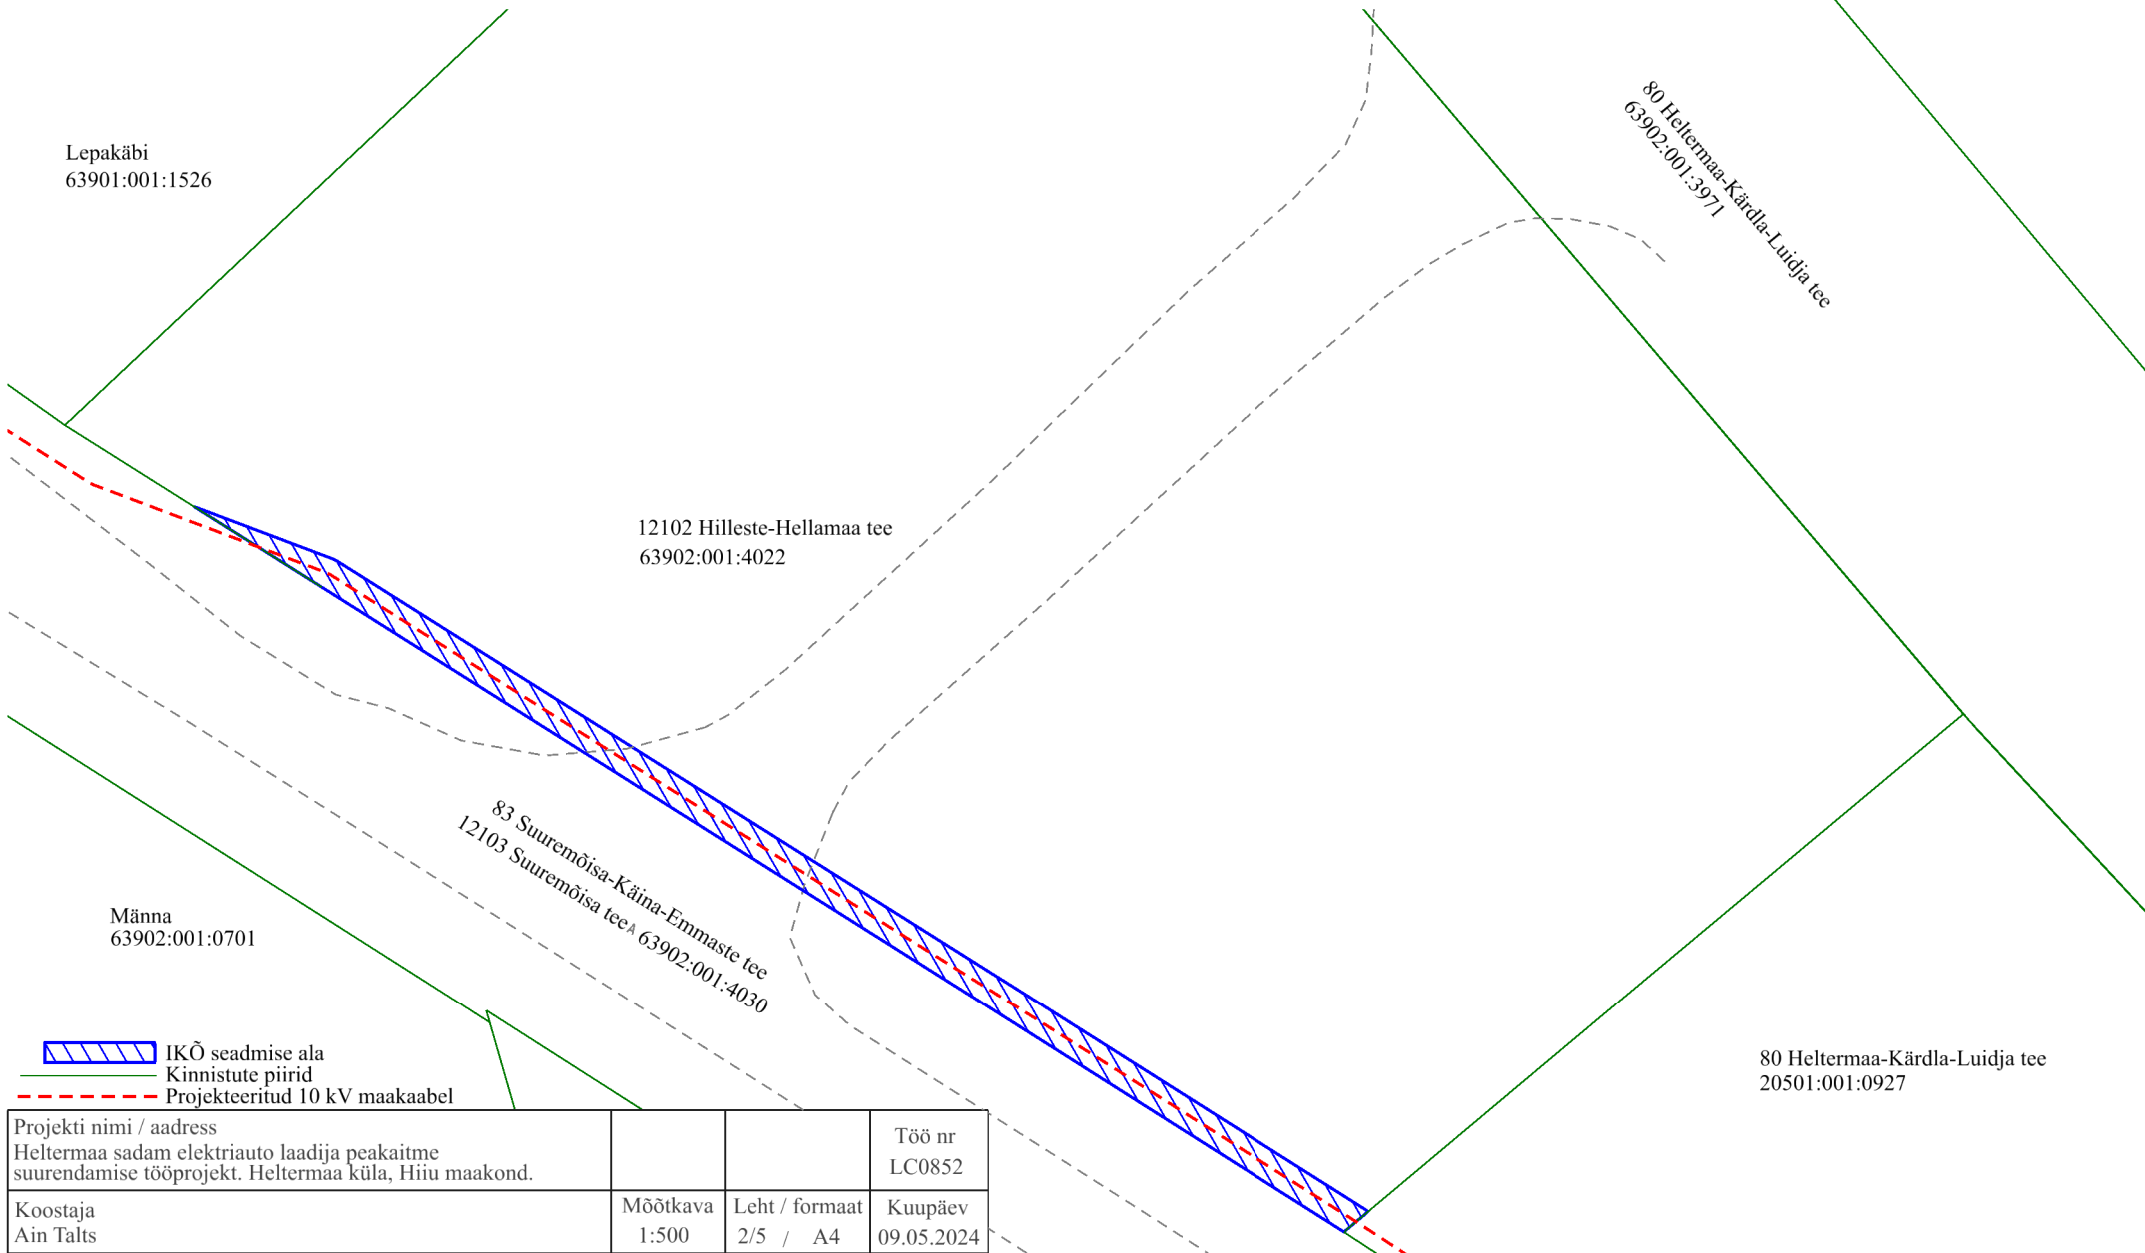

Isikliku kasutusõiguse seadmise plaan

IKÕ ala Pos nr (plaanil)	Kinnistu registriosia nr	Katastriüksuse tunnus, nimi ja sihtotstarve	Asukoht riigitee (nr ja nimi) suhtes (lõigu algus ja lõpp km)	IKÕ ala pindala ruutmeetrites m ²
Pos 1	10185650	63902:001:4022 12102 Hilleste-Hellamaa tee Transpordimaa 100%	12102 Hilleste-Hellamaa tee ristumine 0,01 km	ca 171

Projekti nimi / aadress Heltermaa sadam elektriauto laadija peakaitme suurendamise tööprojekt. Heltermaa küla, Hiiu maakond.			Töö nr LC0852
Koostaja Ain Talts	Mõõtkava 1:500	Leht / formaat 2/5 / A4	Kuupäev 09.05.2024