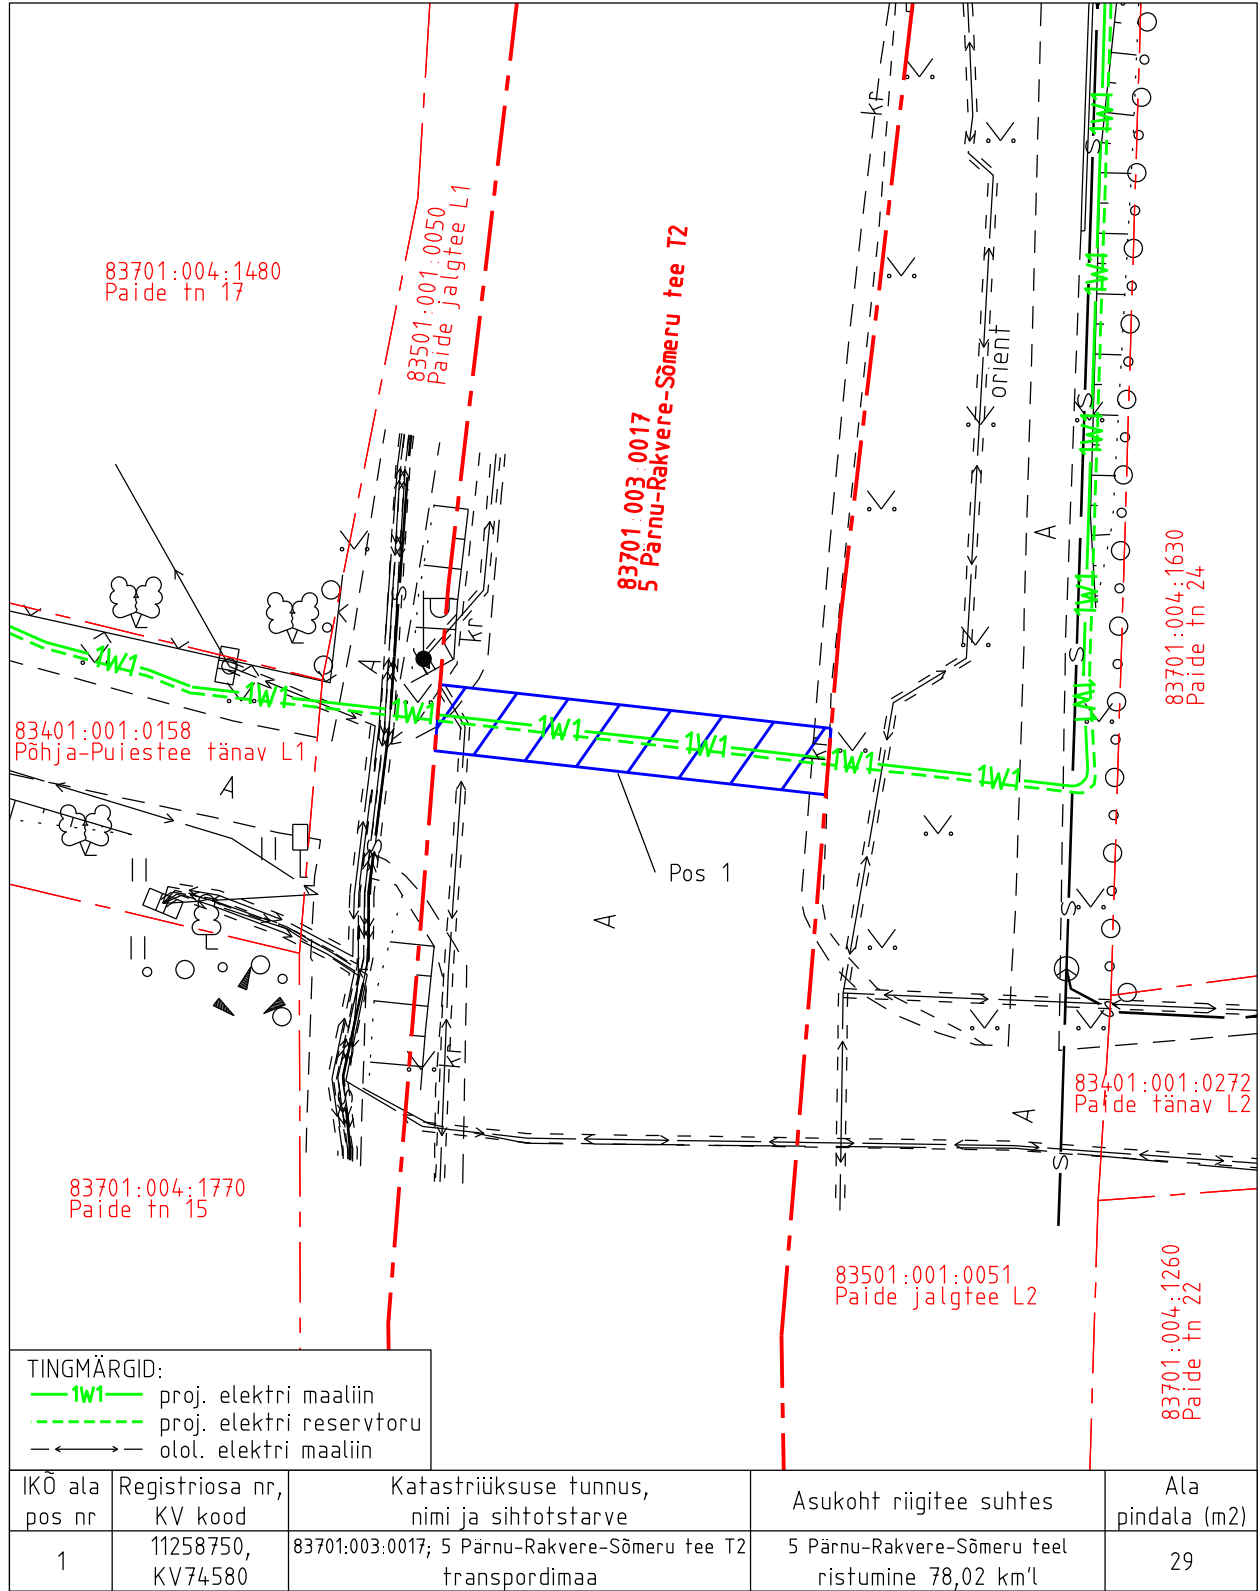

Isikliku kasutusõiguse asendiplaan

Kinnistu nimi: 5 Pärnu-Rakvere-Sõmeru tee T2

Katastritunnus: 83701:003:0017

Asukoht: Türi linn, Türi vald, Järva maakond

Hepta Group Energy OÜ töö nr 11208P / Elektrilevi OÜ tellimus nr LC0570_IP6878

TINGMÄRGID:

- 1W1— proj. elektri maaliin
- - - proj. elektri reservtoru
- >—> olol. elektri maaliin

IKO ala pos nr	Registriosa nr, KV kood	Katastriüksuse tunnus, nimi ja sihtotstarve	Asukoht riigitee suhtes	Ala pindala (m2)
1	11258750, KV74580	83701:003:0017; 5 Pärnu-Rakvere-Sõmeru tee T2 transpordimaa	5 Pärnu-Rakvere-Sõmeru teel ristumine 78,02 km'l	29

Isikliku kasutusõiguse pindala kokku ligikaudu 29 m²

- - - Koormatava katastriüksuse piir

- - - Katastriüksuste piirid

Plaan 1-1

M 1:250

Koostaja:

OÜ Kirjanurk