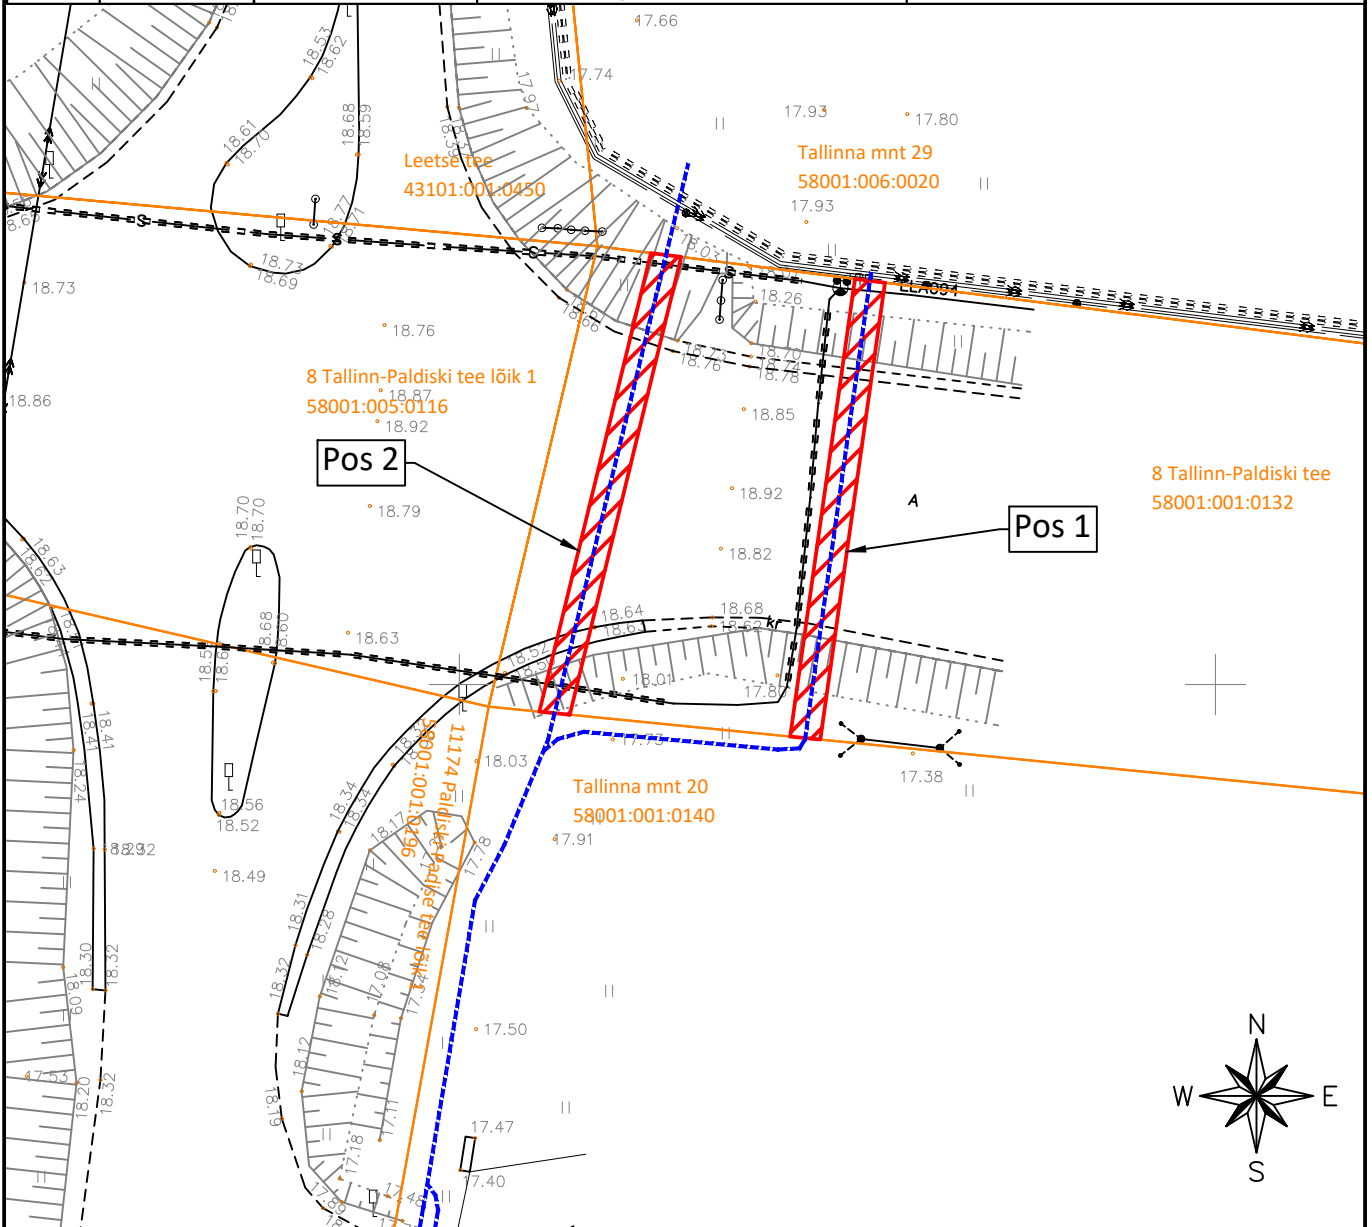

# ISIKLIKU KASUTUSÕIGUSEGA KOORMATAVA ALA PLAAN

Jrk nr	IKÕ ala Pos nr (plaanil)	Kinnistu registriosa number	Katastriüksuse tunnus, nimi ja sihtotstarve;	Ala pindala ruutmeetrites m <sup>2</sup>
1.	Pos 1	10124950	58001:001:0132 8 Tallinn-Paldiski tee Transpordimaa 100%	61 m <sup>2</sup>
2.	Pos 2	10124950	58001:001:0132 8 Tallinn-Paldiski tee Transpordimaa 100%	62 m <sup>2</sup>

## TINGMÄRGID

- - - - - Projekteeritud kaitsetorud
- Kinnistu piir
- Isikliku kasutusõiguse seadmise ala

Gone Power suletud jaotusvõrgu pikendus Paldiski, Lääne-Harju vald, Harju maakond			24_1339-1
E-service AS Helina Turja	1:500	1/A4	14.01.2025