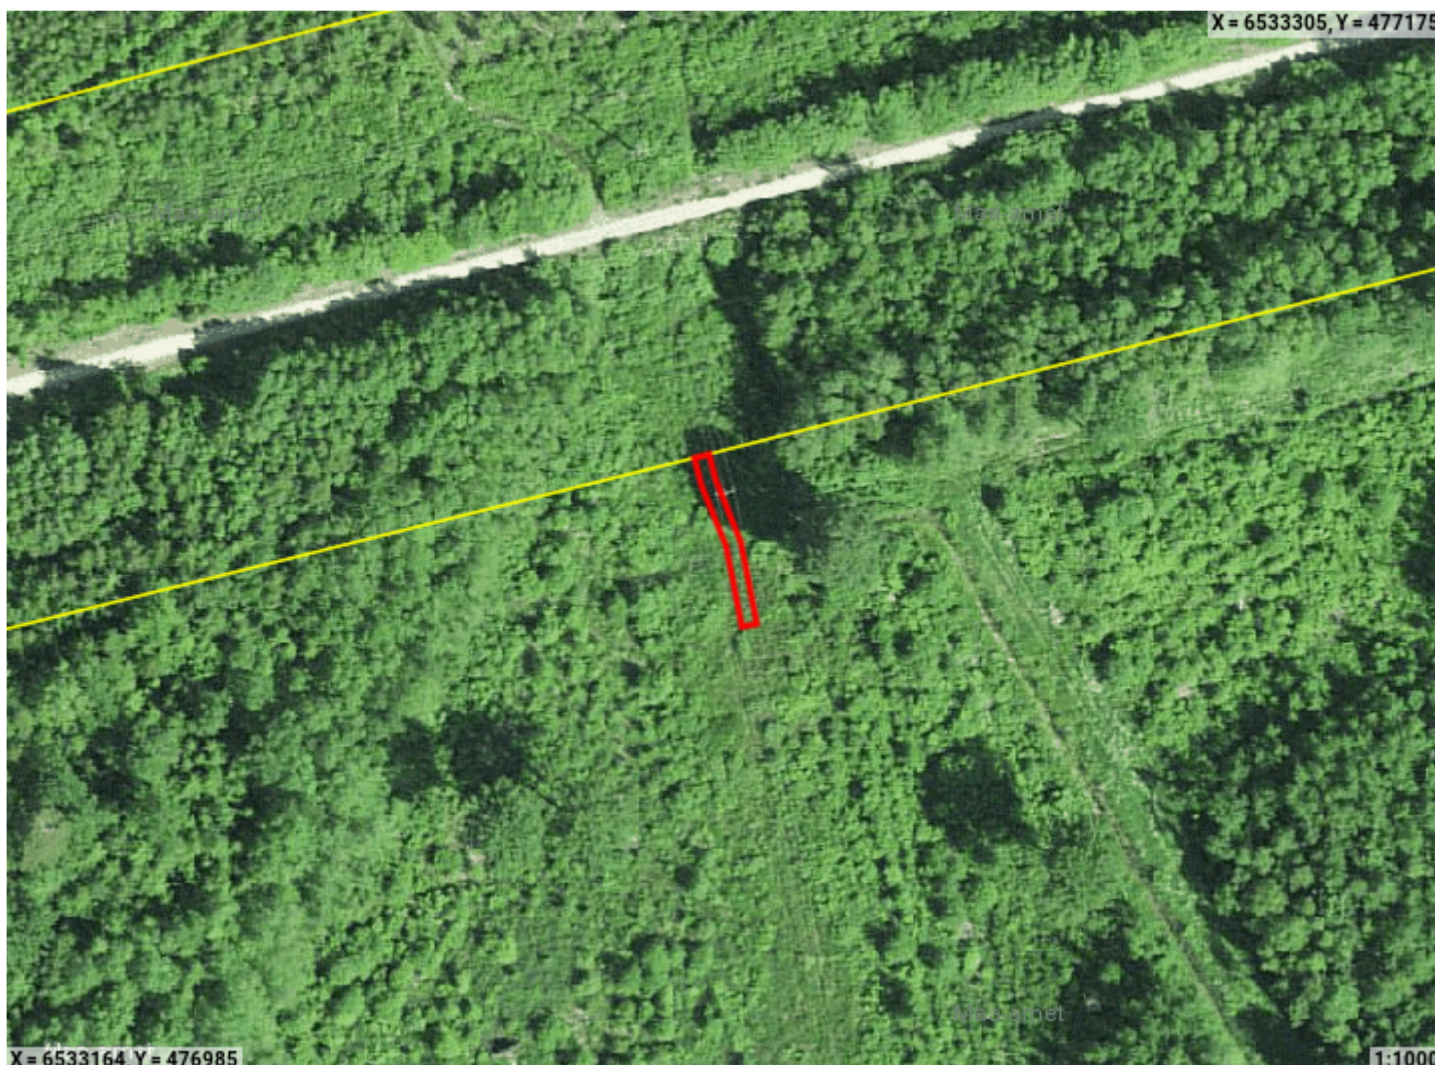

Piiranguala ID 304473 väljavõte

Piirangu liik	Isiklik kasutusõigus
Nimetus	elektrimaakaabelliin, mast, tugi
Piiranguala kirjeldus	-
Ruumikuju loomise kuupäev	2. juuli 2024
Õigusliku kehtivuse kuupäev	
Pindala	47m ²
Asukoht	Maa-alune
Moodustusviis	Digitud
Täpsusklass	4
Seisund	Mustand

 Ruumikuju piir  Valitseja piir

Asub katastriüksustel:

Lääne maakond, Haapsalu linn, Uuemõisa küla, Haapsalu metskond 5 (67401:008:0792)

Piiranguala õigustatud kasutajad ehk valitsejad

Valitseja liik	Valitseja kood
Juriidiline isik	11050857

Ruumianalüüs üksusele 67401:008:0792

Katastri andmed

Täisaadress	Lääne maakond, Haapsalu linn, Uuemõisa küla, Haapsalu metskond 5
Kinnistu number	16478750
Kogupindala	-
Omandivorm	Riigiomand
Sihtotstarve 1	MAATULUNDUSMAA 100%

Kattuvuse pindala

Ligikaudne suurus	47m ²
-------------------	------------------