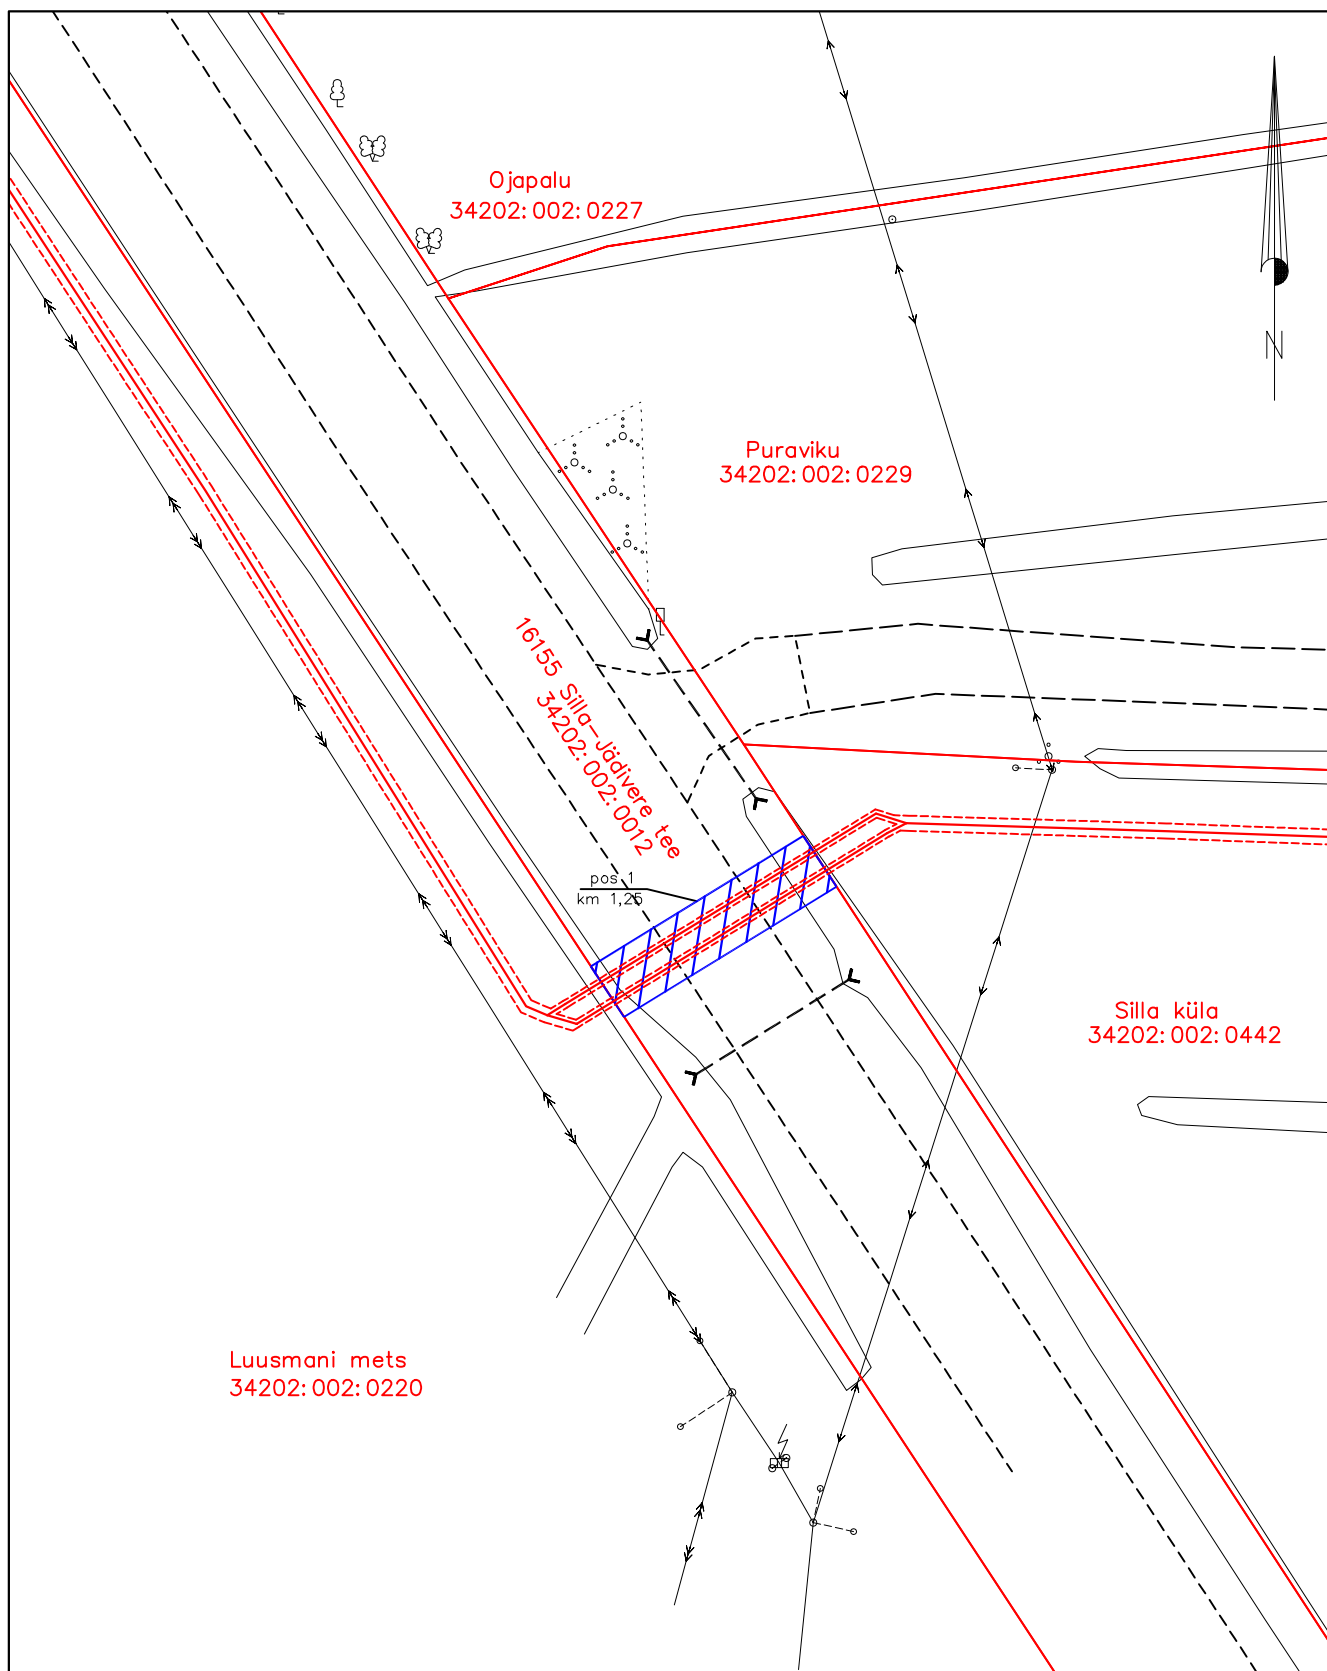

Isikliku kasutusõigusega seadmise ala plaan  
 Lääne maakond, Lääne-Nigula vald, Silla küla  
 16155 Silla-Jädivere tee

| Jrk nr | IKÕ ala Pos nr (plaanil) nr | Kinnistu registriossa number | Katastriüksuse tunnus, nimi ja sihtotstarve;                | Asukoht riigitee (nr ja nimi) suhtes (lõigu algus ja lõpp km); | Ala pindala ruutmeetrites m <sup>2</sup> |
|--------|-----------------------------|------------------------------|---|--|--|
| 1.     | Pos 1                       | 15130250                     | 34202:002:0012<br>16155 Silla-Jädivere tee<br>Transpordimaa | 16155 Silla-Jädivere tee<br>km 1,25                            | 66 m <sup>2</sup>                        |

Mõõtkava: M 1:500

- Lepingu objektiks oleva katastriüksuse piir
- Katastriüksuste piirid
- Projekteeritav kaabelliin
- Kasutusõiguse ala