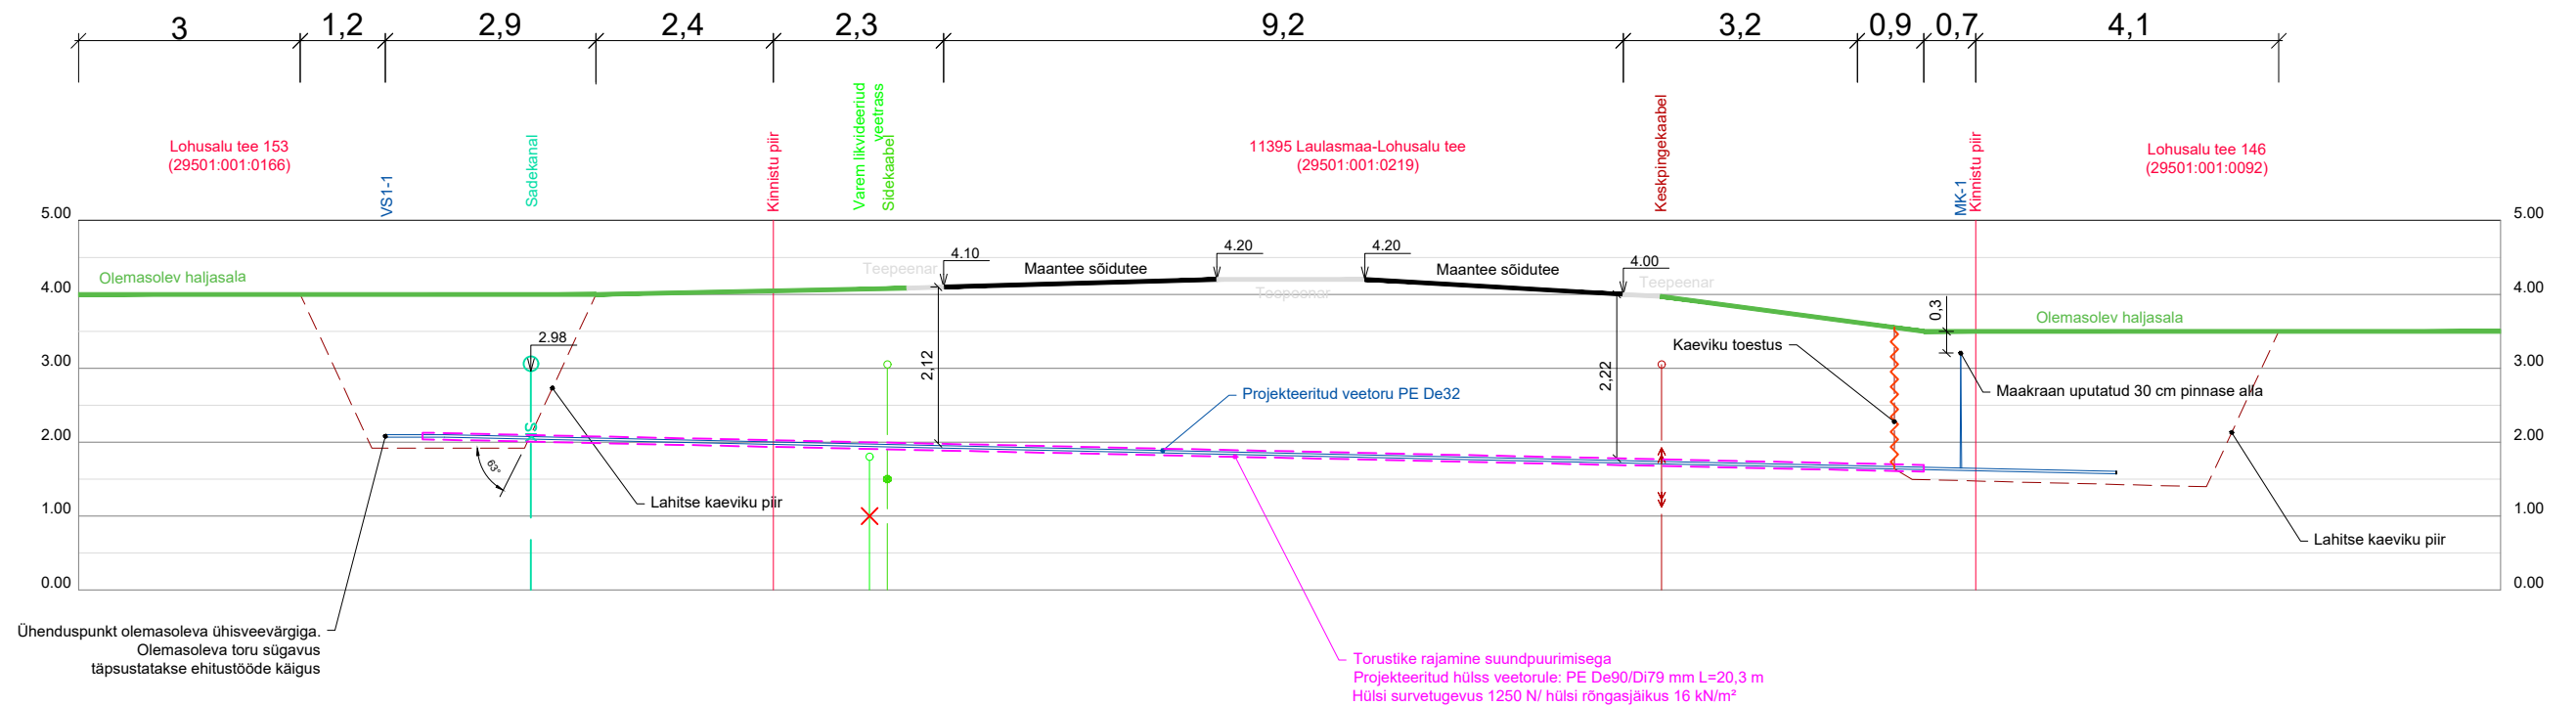

Lõige 1-1  
11395 Laulasmaa-Lohusalu tee  
(29501:001:0219)  
km 3.58

v02	Maakraan MK-1 viidud teise asukohta.	02.04.2024
Muudatuse nr	Muudatuse kirjeldus	Kuupäev
 <p>AQUARE OÜ Reg.nr. 14785938 Mustamäe tee 6b Tallinn, Harjumaa Tel +372 666 1939 aquare@aquare.ee</p>		<p>Tellija: Vensen AS</p> <p>Töö nimetus: Lohusalu tee 146 veetorustiku liitumispunkti projekteerimine</p>
<p>Koostas: Irina Moseitšuk</p> <p>Vastutav pädev isik: Marko Raid</p>		<p>Joonise nimetus: Lõige 1-1</p>
<p>Lähtefaili nimetus: AQ23175_PP_v03_Lohusalu146-VKV.dwg</p>		<p>Objekti aadress: Lohusalu küla, Lääne-Harju vald, Harju maakond</p>
Projekti koostamise kuupäev: 13.12.2023	Väljatrükkimise kuupäev: 02.04.2024	<p>Töö nr: AQ23175</p> <p>Stadium: PP</p> <p>Joonise nr: VKV-7-01</p> <p>Mõõtkava: 1:100</p>