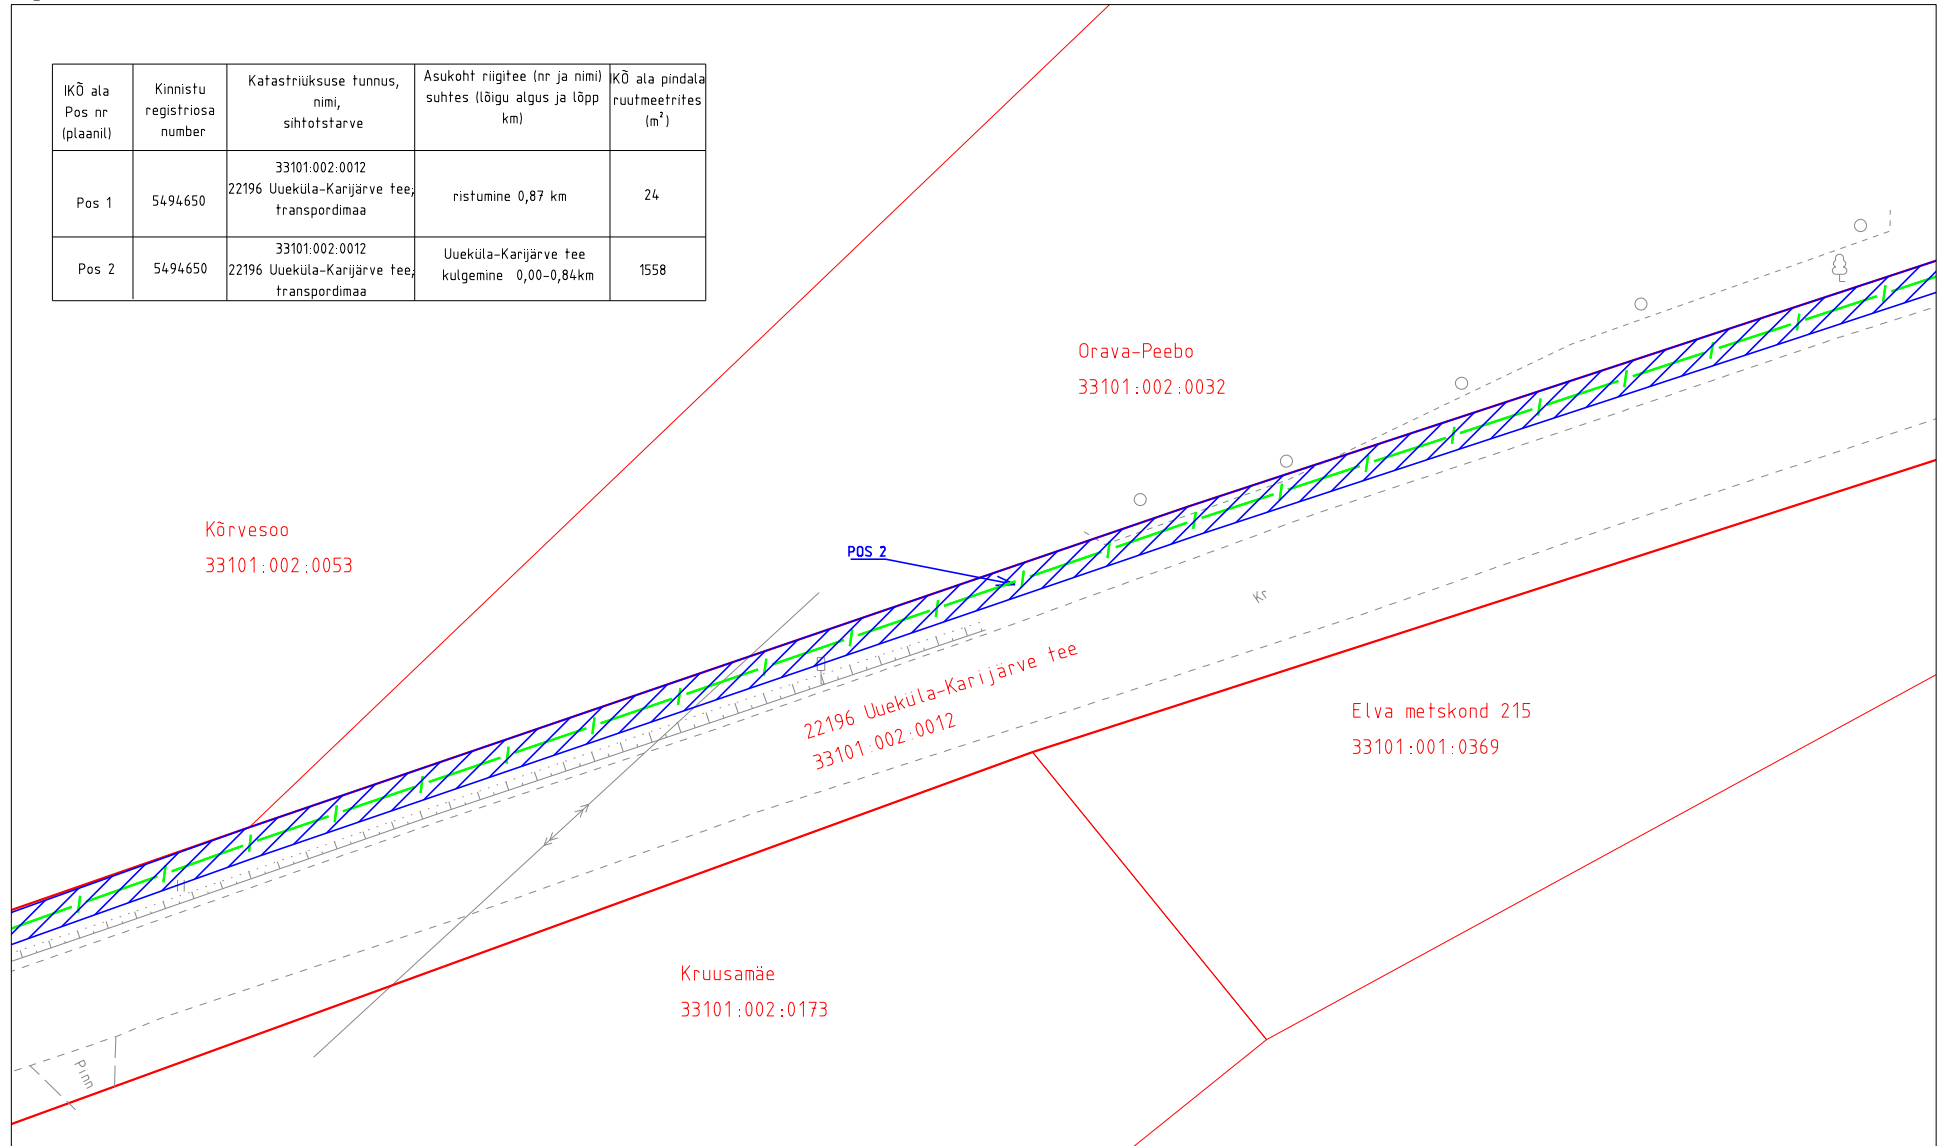

M 1:500
22196 Uueküla-Karijärve tee km 0,00-0,84; km0,87
registriosa 5494650

leht 1/ lehti 7

ISIKLIKU KASUTUSÕIGUSE SEADMISE PLAAN
Tartu maakond, Elva vald, Vahessaare küla
katastriüksus 33101:002:0012

Projekti koostaja: MTR HALDUSE OÜ
Projekt: Tartumaa, Elva vald,
Vahessaare küla lairiba juurdepääsuvõrkude arendamine
Projekti nr: P11-23

leht 2/ lehti 7

ISIKLIKU KASUTUSÕIGUSE SEADMISE PLAAN
Tartu maakond, Elva vald, Vahessaare küla
katastriüksus 33101:002:0012

IKÕ ala Pos nr (plaanil)	Kinnistu registriosa number	Katastriüksuse tunnus, nimi, sihtotstarve	Asukoht riigitee (nr ja nimi) suhtes (lõigu algus ja lõpp km)	IKÕ ala pindala ruutmeetrites (m ²)
Pos 1	5494650	33101:002:0012 22196 Uueküla-Karijärve tee, transpordimaa	ristumine 0,87 km	24
Pos 2	5494650	33101:002:0012 22196 Uueküla-Karijärve tee, transpordimaa	Uueküla-Karijärve tee kulgemine 0,00-0,84km	1558

Projekti koostaja: MTR HALDUSE OÜ
Projekt: Tartumaa, Elva vald,
Vahessaare küla lairiba juurdepääsuvõrkude arendamine
Projekti nr: P11-23

Ala plaani koostaja: Kristel Mälton

-  Isikliku kasutusõiguse vajadusega ala
-  Lepingu objektiks oleva katastriüksuse piir
-  Katastriüksuste piirid
-  Side maakaabelliin

Projekti koostaja: MTR HALDUSE OÜ
 Projekt: Tartumaa, Elva vald,
 Vahessaare küla lairiba juurdepääsuvõrkude arendamine
 Projekti nr: P11-23

Ala plaani koostaja: Kristel Mälton

-  IKÕ seadmise ala
-  Lepingu objektiks oleva katastriüksuse piir
-  Katastriüksuste piirid
-  Side maakaabellin