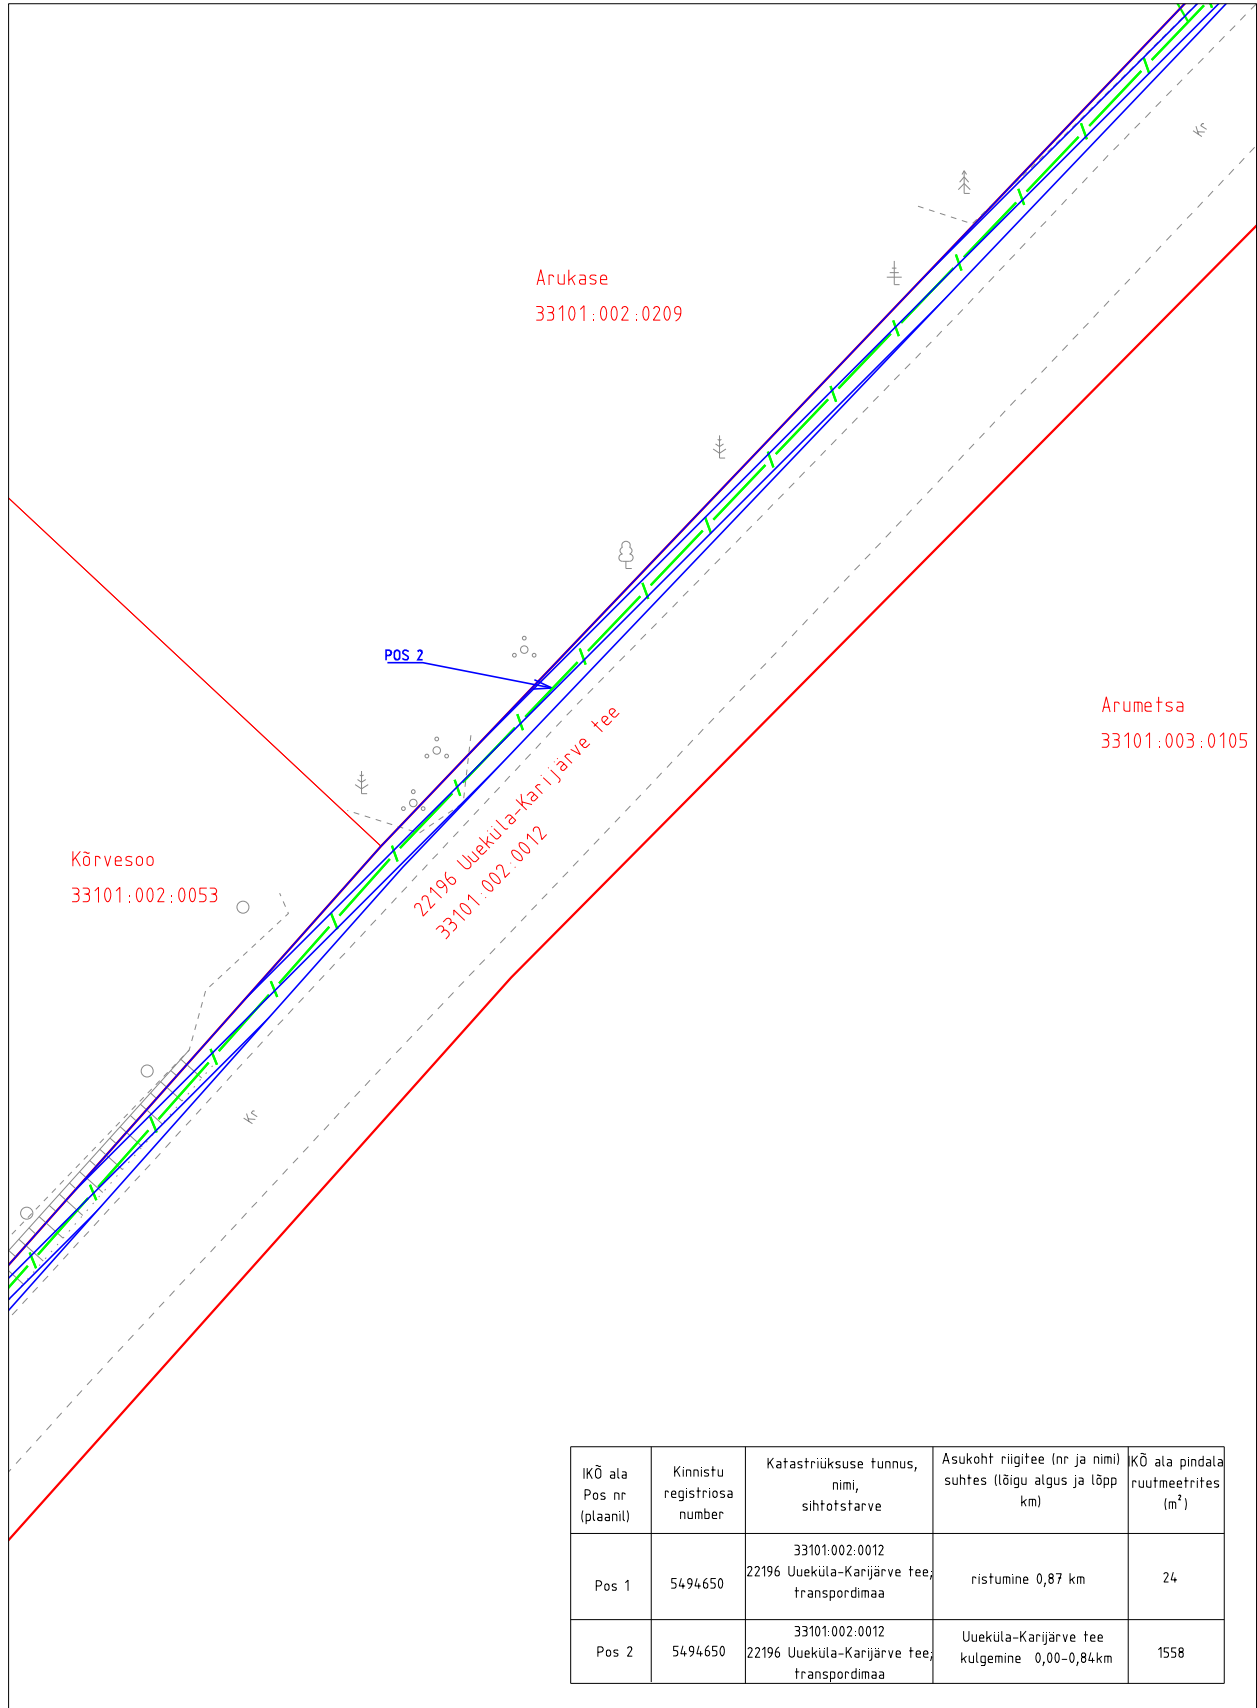

M 1:500
221960 Uueküla Karijärve tee km 0,00-0,84; km 0,87
registriosa 5494650

leht 6/ lehti 7

ISIKLIKU KASUTUSÕIGUSE SEADMISE PLAAN
Tartu maakond, Elva vald, Vahessaare küla
katastriüksus 33101:002:0012

IKÕ ala Pos nr (plaanil)	Kinnistu registriosa number	Katastriüksuse tunnus, nimi, sihtotstarve	Asukoht riigitee (nr ja nimi) suhtes (lõigu algus ja lõpp km)	IKÕ ala pindala ruutmeetrites (m²)
Pos 1	5494650	33101:002:0012 22196 Uueküla-Karijärve tee; transpordimaa	ristumine 0,87 km	24
Pos 2	5494650	33101:002:0012 22196 Uueküla-Karijärve tee; transpordimaa	Uueküla-Karijärve tee kulgemine 0,00-0,84km	1558

Projekti koostaja: MTR HALDUSE OÜ
Projekt: Tartumaa, Elva vald,
Vahessaare küla lairiba juurdepääsuvõrkude arendamine
Projekti nr: P11-23

Ala plaani koostaja: Kristel Mälton

- IKÕ seadmise ala
- Lepingu objektiks oleva katastriüksuse piir
- Katastriüksuste piirid
- Side maakaabellin