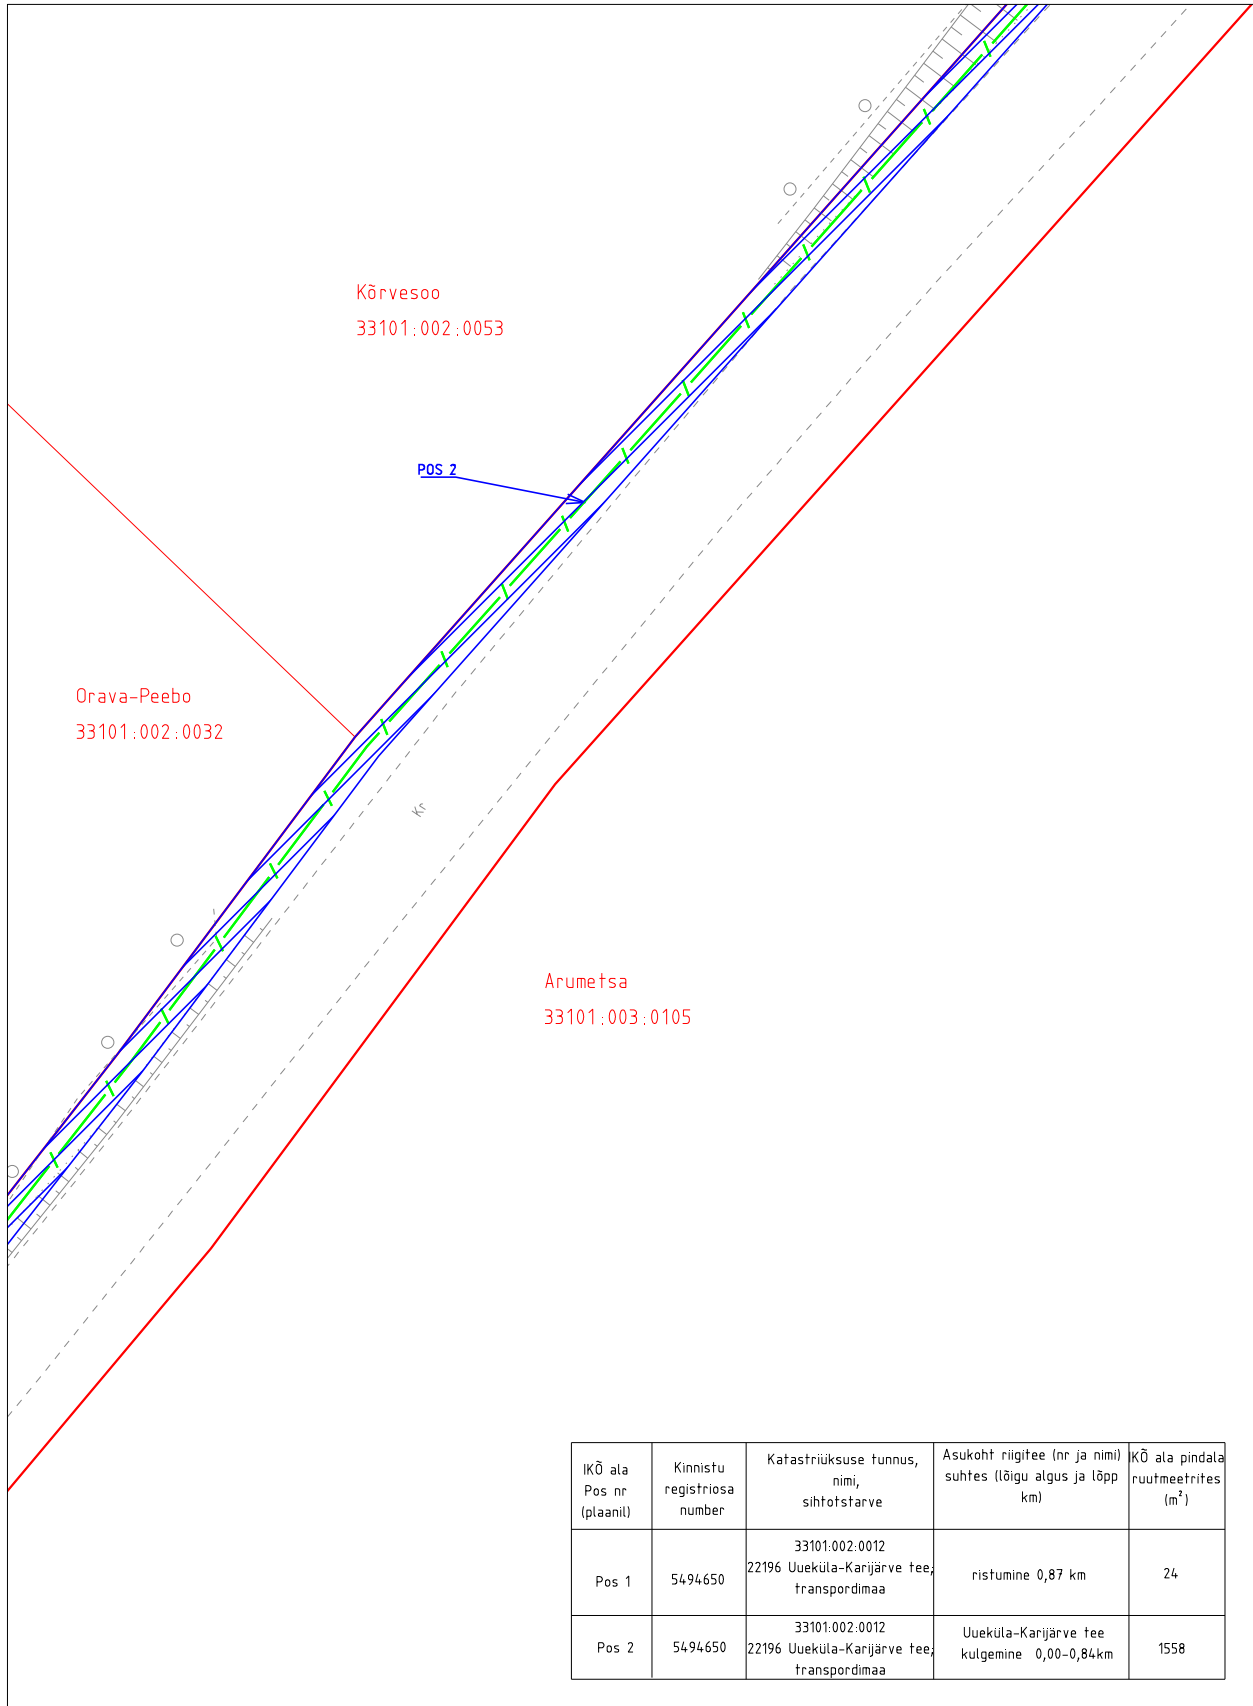

Projekti koostaja: MTR HALDUSE OÜ
 Projekt: Tartumaa, Elva vald,
 Vahessaare küla lairiba juurdepääsuvõrkude arendamine
 Projekti nr: P11-23

Ala plaani koostaja: Kristel Mälton

-  IKÕ seadmise ala
-  Lepingu objektiks oleva katastriüksuse piir
-  Katastriüksuste piirid
-  Side maakaabellin

Projekti koostaja: MTR HALDUSE OÜ
 Projekt: Tartumaa, Elva vald,
 Vahessaare küla lairiba juurdepääsuvõrkude arendamine
 Projekti nr: P11-23

Ala plaani koostaja: Kristel Mälton

-  IKÕ seadmise ala
-  Lepingu objektiks oleva katastriüksuse piir
-  Katastriüksuste piirid
-  Side maakaabelliin