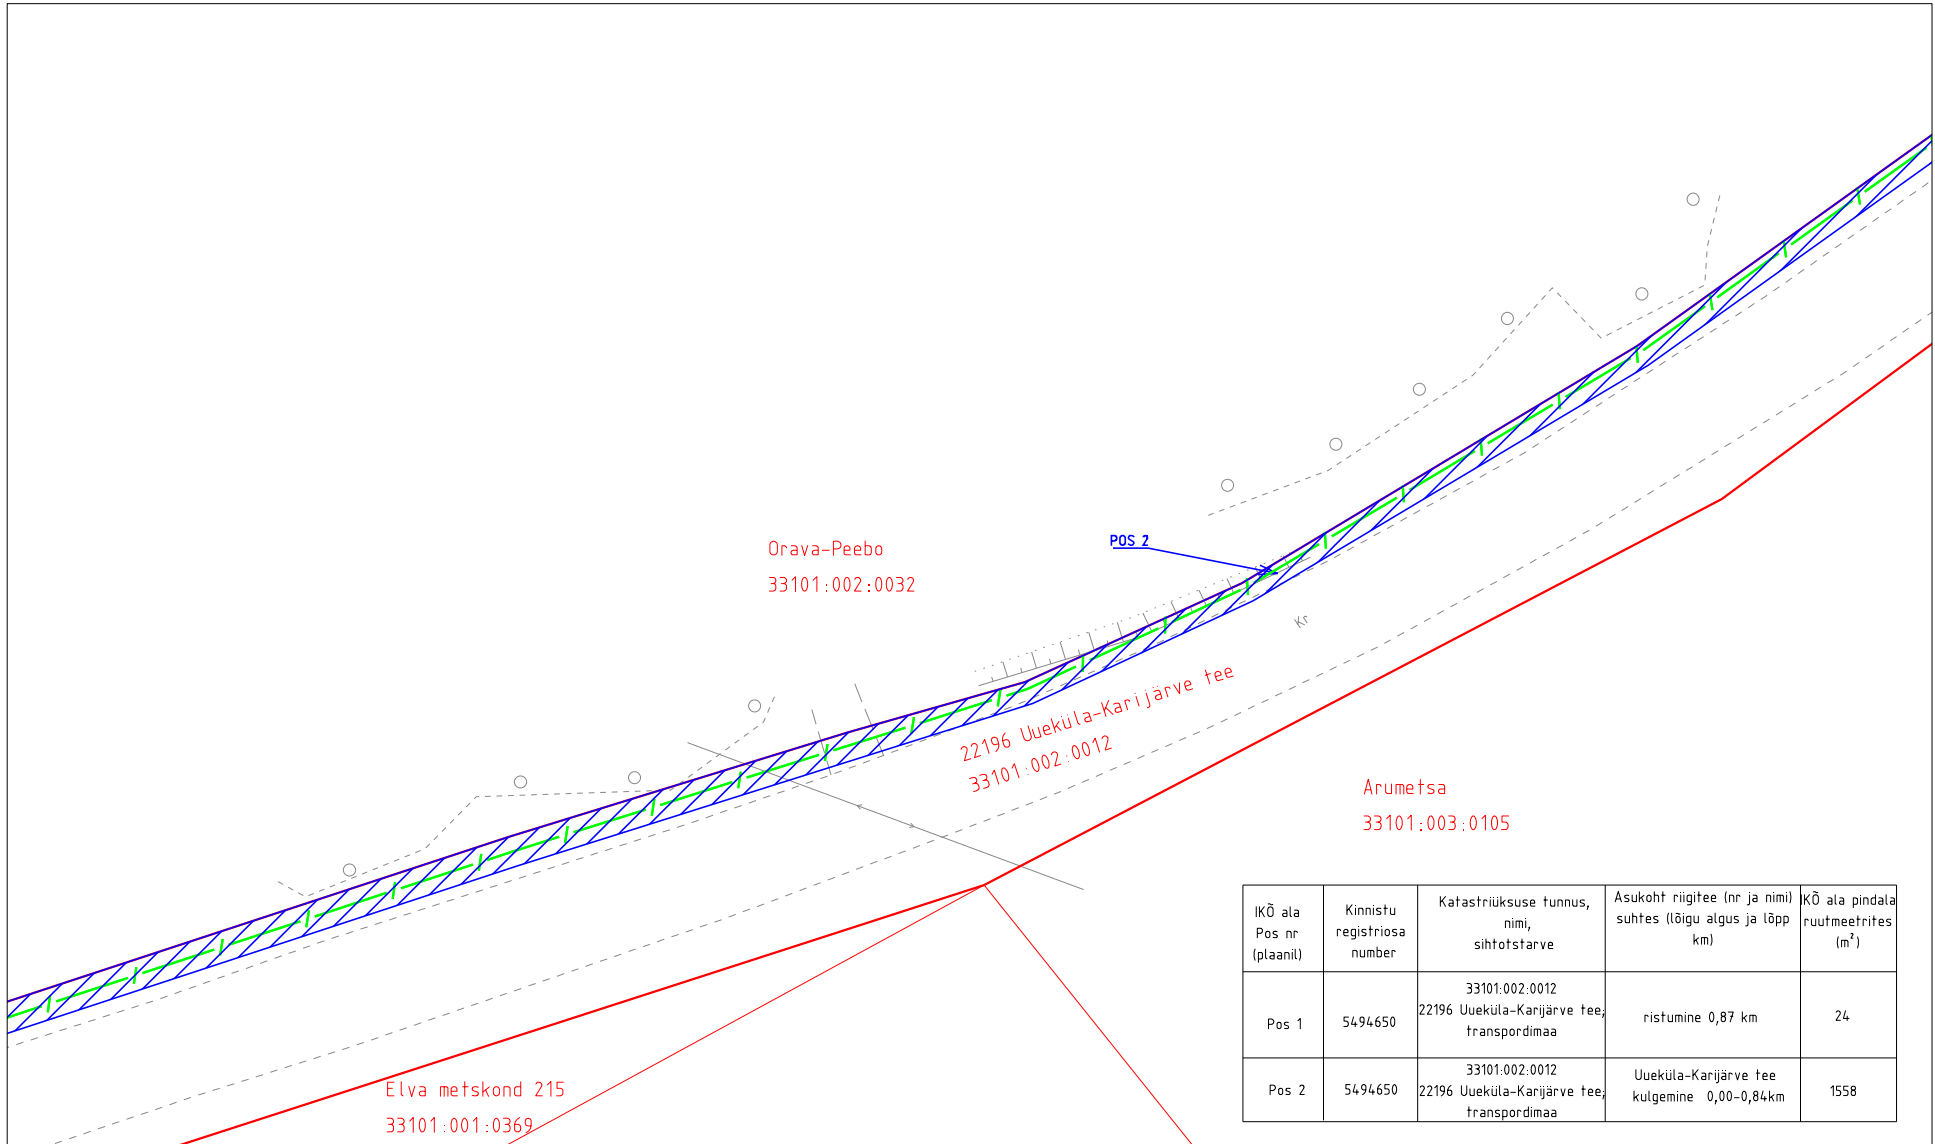

M 1:500

22196 Uueküla-Karijärve tee km 0,00-0,84; km0,87
registriosa 5494650

leht 3/ lehti 7

ISIKLIKU KASUTUSÕIGUSE SEADMISE PLAAN
Tartu maakond, Elva vald, Vahessaare küla
katastriüksus 33101:002:0012

Projekti koostaja: MTR HALDUSE OÜ
Projekt: Tartumaa, Elva vald,
Vahessaare küla lairiba juurdepääsuvõrkude arendamine
Projekti nr: P11-23

Ala plaani koostaja: Kristel Mälton

- Isikliku kasutusõiguse vajadusega ala
- Lepingu objektiks oleva katastriüksuse piir
- Katastriüksuste piirid
- Side maakaabelliin