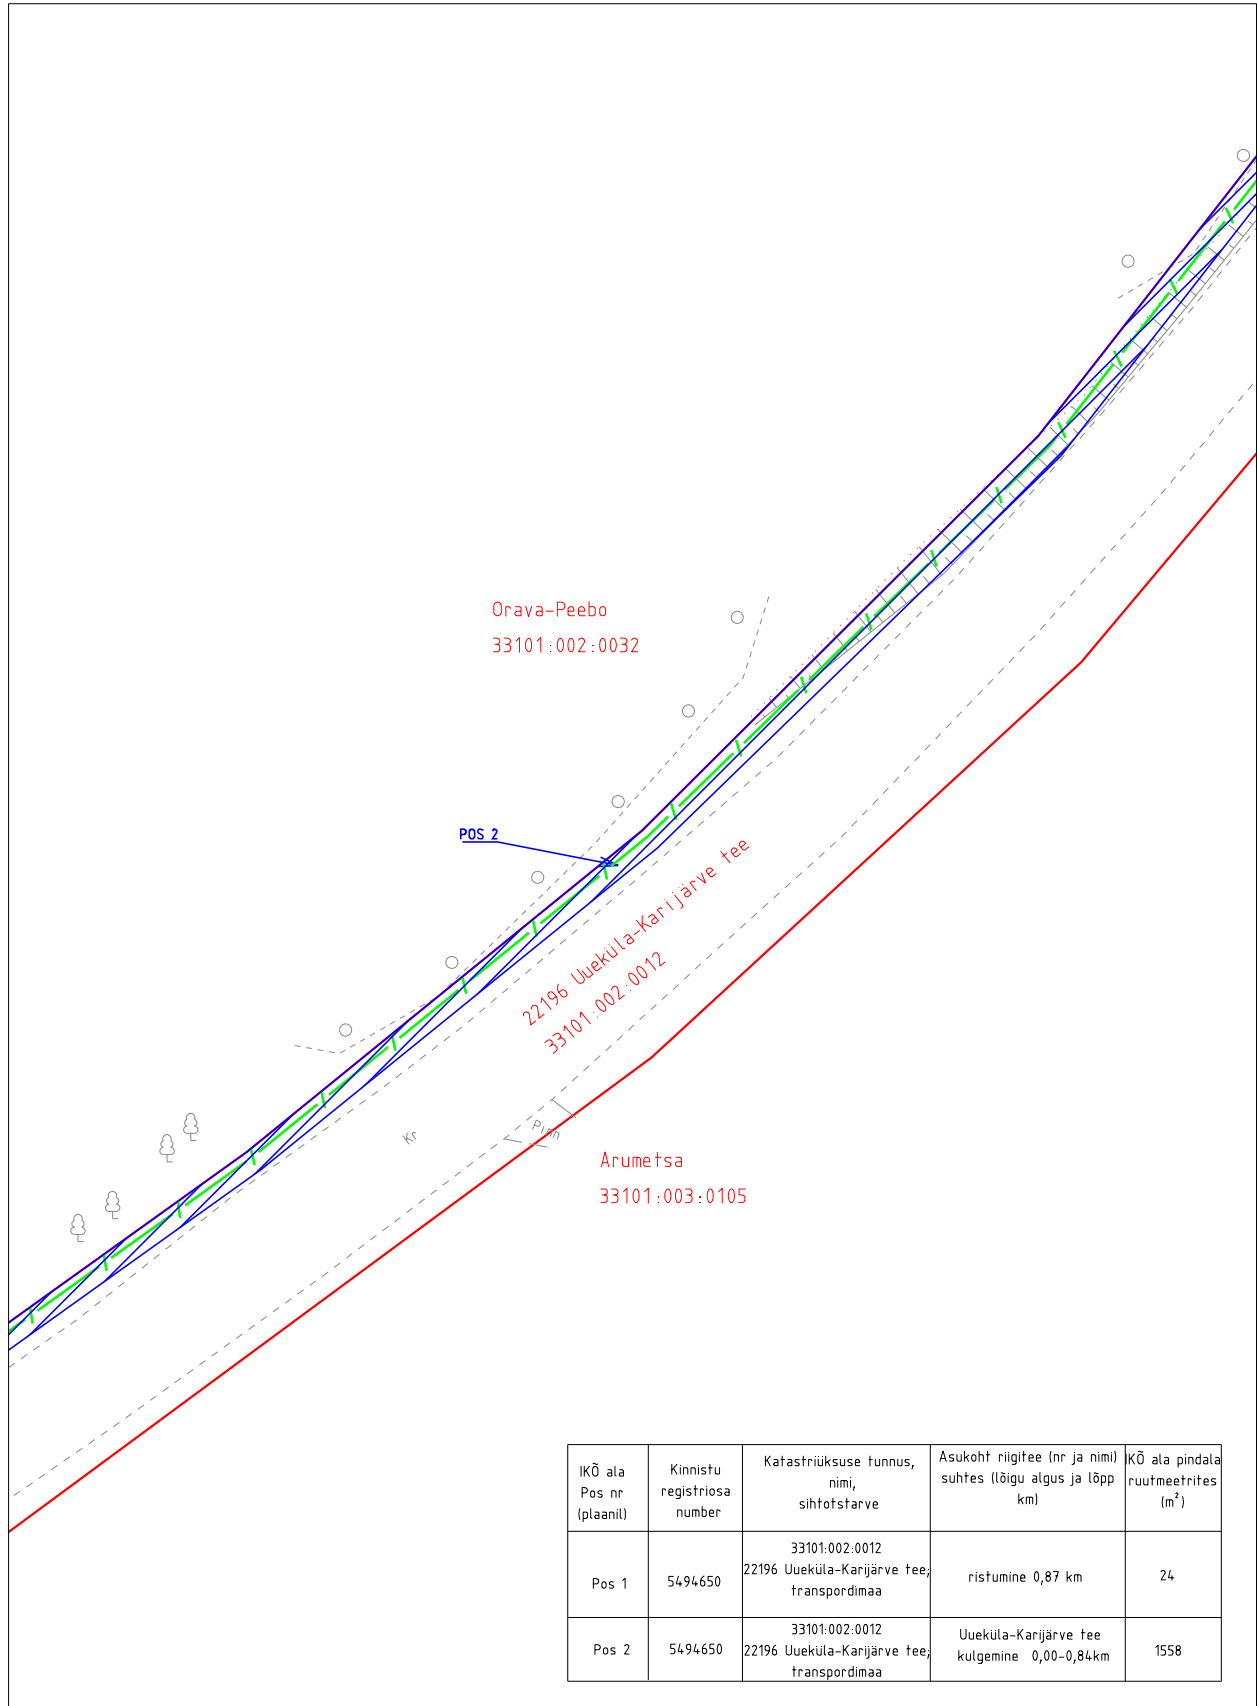

IKÕ ala Pos nr (plaanil)	Kinnistu registriosa number	Katastriüksuse tunnus, nimi, sihtotstarve	Asukoht riigitee (nr ja nimi) suhtes (lõigu algus ja lõpp km)	IKÕ ala pindala ruutmeetrites (m²)
Pos 1	5494650	33101:002:0012 22196 Uueküla-Karijärve tee; transpordimaa	ristumine 0,87 km	24
Pos 2	5494650	33101:002:0012 22196 Uueküla-Karijärve tee; transpordimaa	Uueküla-Karijärve tee kulgemine 0,00-0,84km	1558

Projekti koostaja: MTR HALDUSE OÜ
Projekt: Tartumaa, Elva vald,
Vahessaare küla lairiba juurdepääsuvõrkude arendamine
Projekti nr: P11-23

Ala plaani koostaja: Kristel Mälton

- IKÕ seadmise ala
- Lepingu objektiks oleva katastriüksuse piir
- Katastriüksuste piirid
- Side maakaabellin