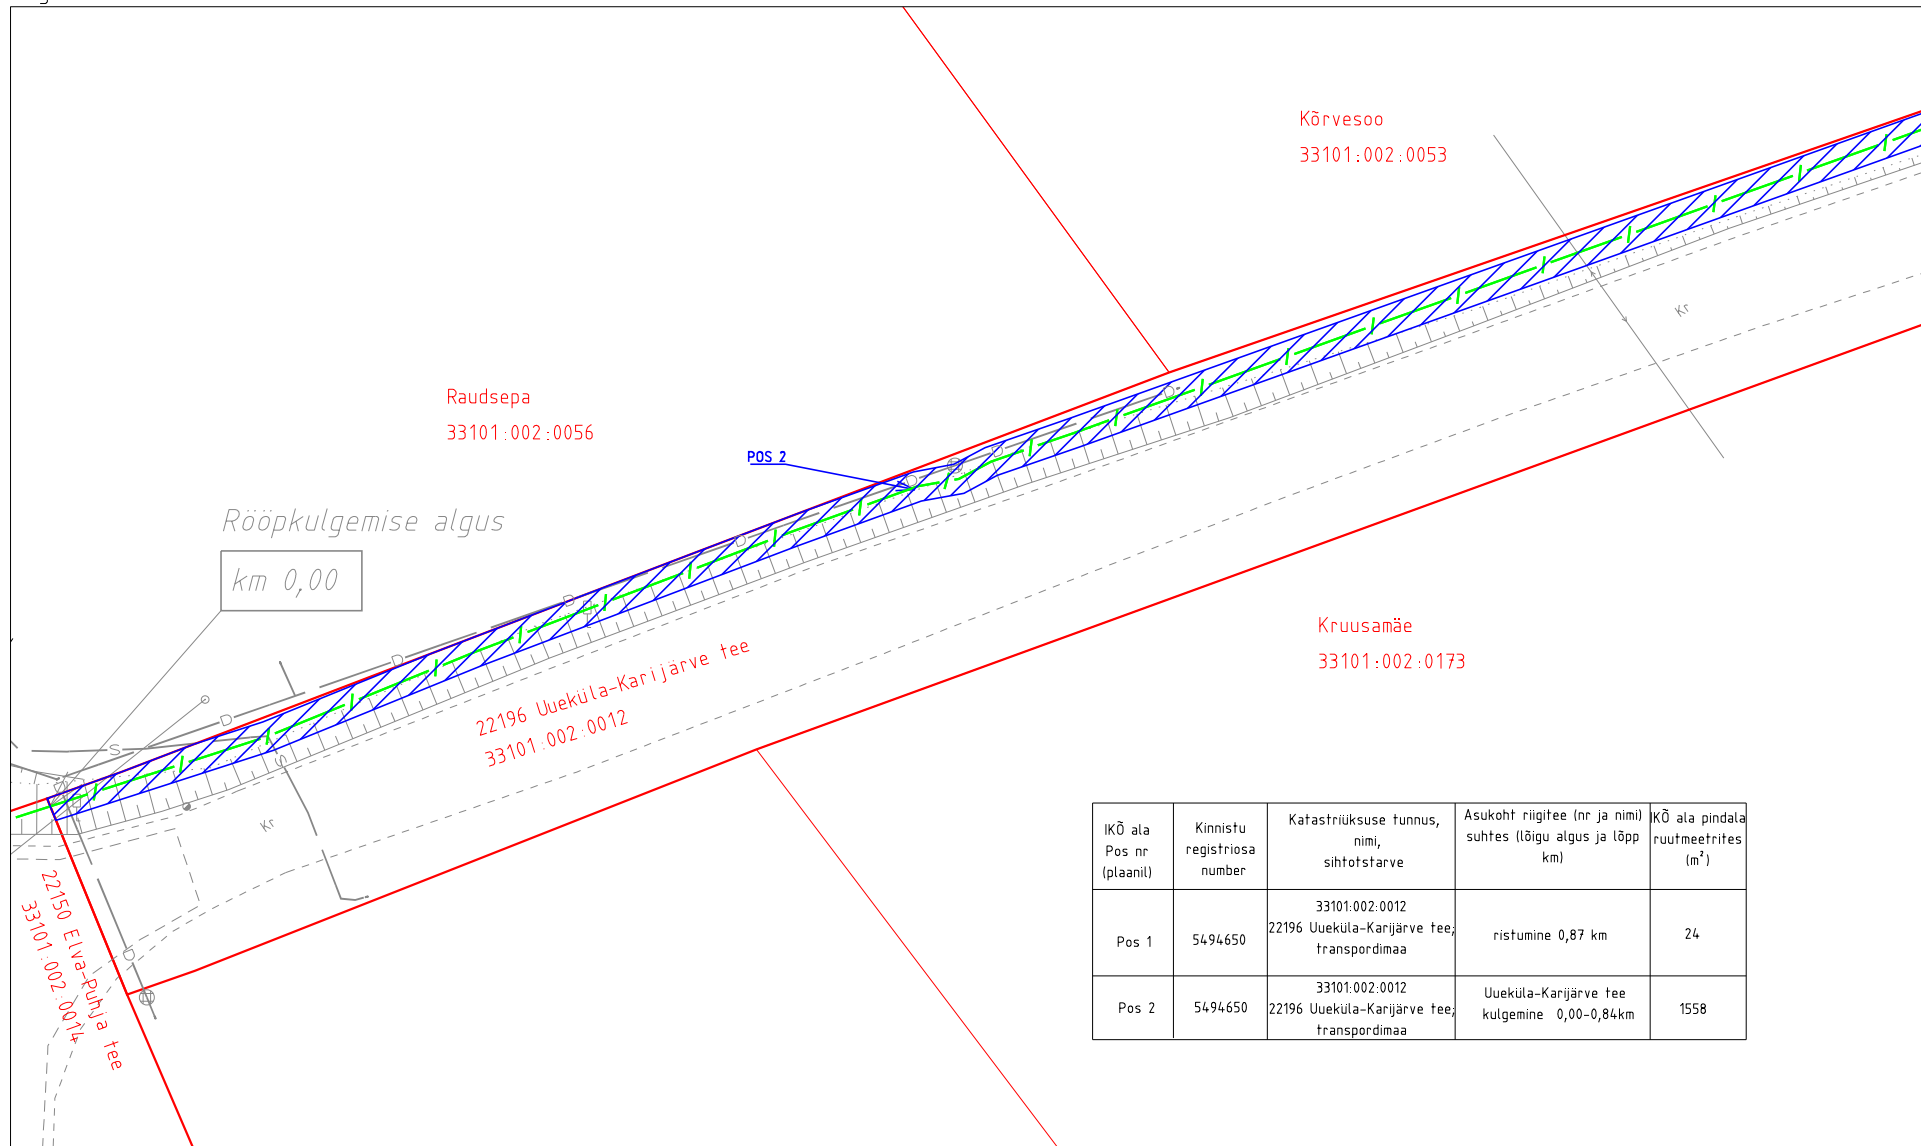

M 1:500
22196 Uueküla-Karijärve tee km 0,00-0,84; km0,87
registriosa 5494650

leht 1/ lehti 7

ISIKLIKU KASUTUSÕIGUSE SEADMISE PLAAN
Tartu maakond, Elva vald, Vahessaare küla
katastriüksus 33101:002:0012

Projekti koostaja: MTR HALDUSE OÜ
Projekt: Tartumaa, Elva vald,
Vahessaare küla lairiba juurdepääsuvõrkude arendamine
Projekti nr: P11-23

leht 2/ lehti 7

ISIKLIKU KASUTUSÕIGUSE SEADMISE PLAAN
Tartu maakond, Elva vald, Vahessaare küla
katastriüksus 33101:002:0012

IKÕ ala Pos nr (plaanil)	Kinnistu registriosa number	Katastriüksuse tunnus, nimi, sihtotstarve	Asukoht riigitee (nr ja nimi) suhtes (lõigu algus ja lõpp km)	IKÕ ala pindala ruutmeetrites (m ²)
Pos 1	5494650	33101:002:0012 22196 Uueküla-Karijärve tee, transpordimaa	ristumine 0,87 km	24
Pos 2	5494650	33101:002:0012 22196 Uueküla-Karijärve tee, transpordimaa	Uueküla-Karijärve tee kulgemine 0,00-0,84km	1558

Projekti koostaja: MTR HALDUSE OÜ
 Projekt: Tartumaa, Elva vald,
 Vahessaare küla lairiba juurdepääsuvõrkude arendamine
 Projekti nr: P11-23

Ala plaani koostaja: Kristel Mälton

-  IKÕ seadmise ala
-  Lepingu objektiks oleva katastriüksuse piir
-  Katastriüksuste piirid
-  Side maakaabellin

Projekti koostaja: MTR HALDUSE OÜ
 Projekt: Tartumaa, Elva vald,
 Vahessaare küla lairiba juurdepääsuvõrkude arendamine
 Projekti nr: P11-23

Ala plaani koostaja: Kristel Mälton

-  IKÕ seadmise ala
-  Lepingu objektiks oleva katastriüksuse piir
-  Katastriüksuste piirid
-  Side maakaabelliin