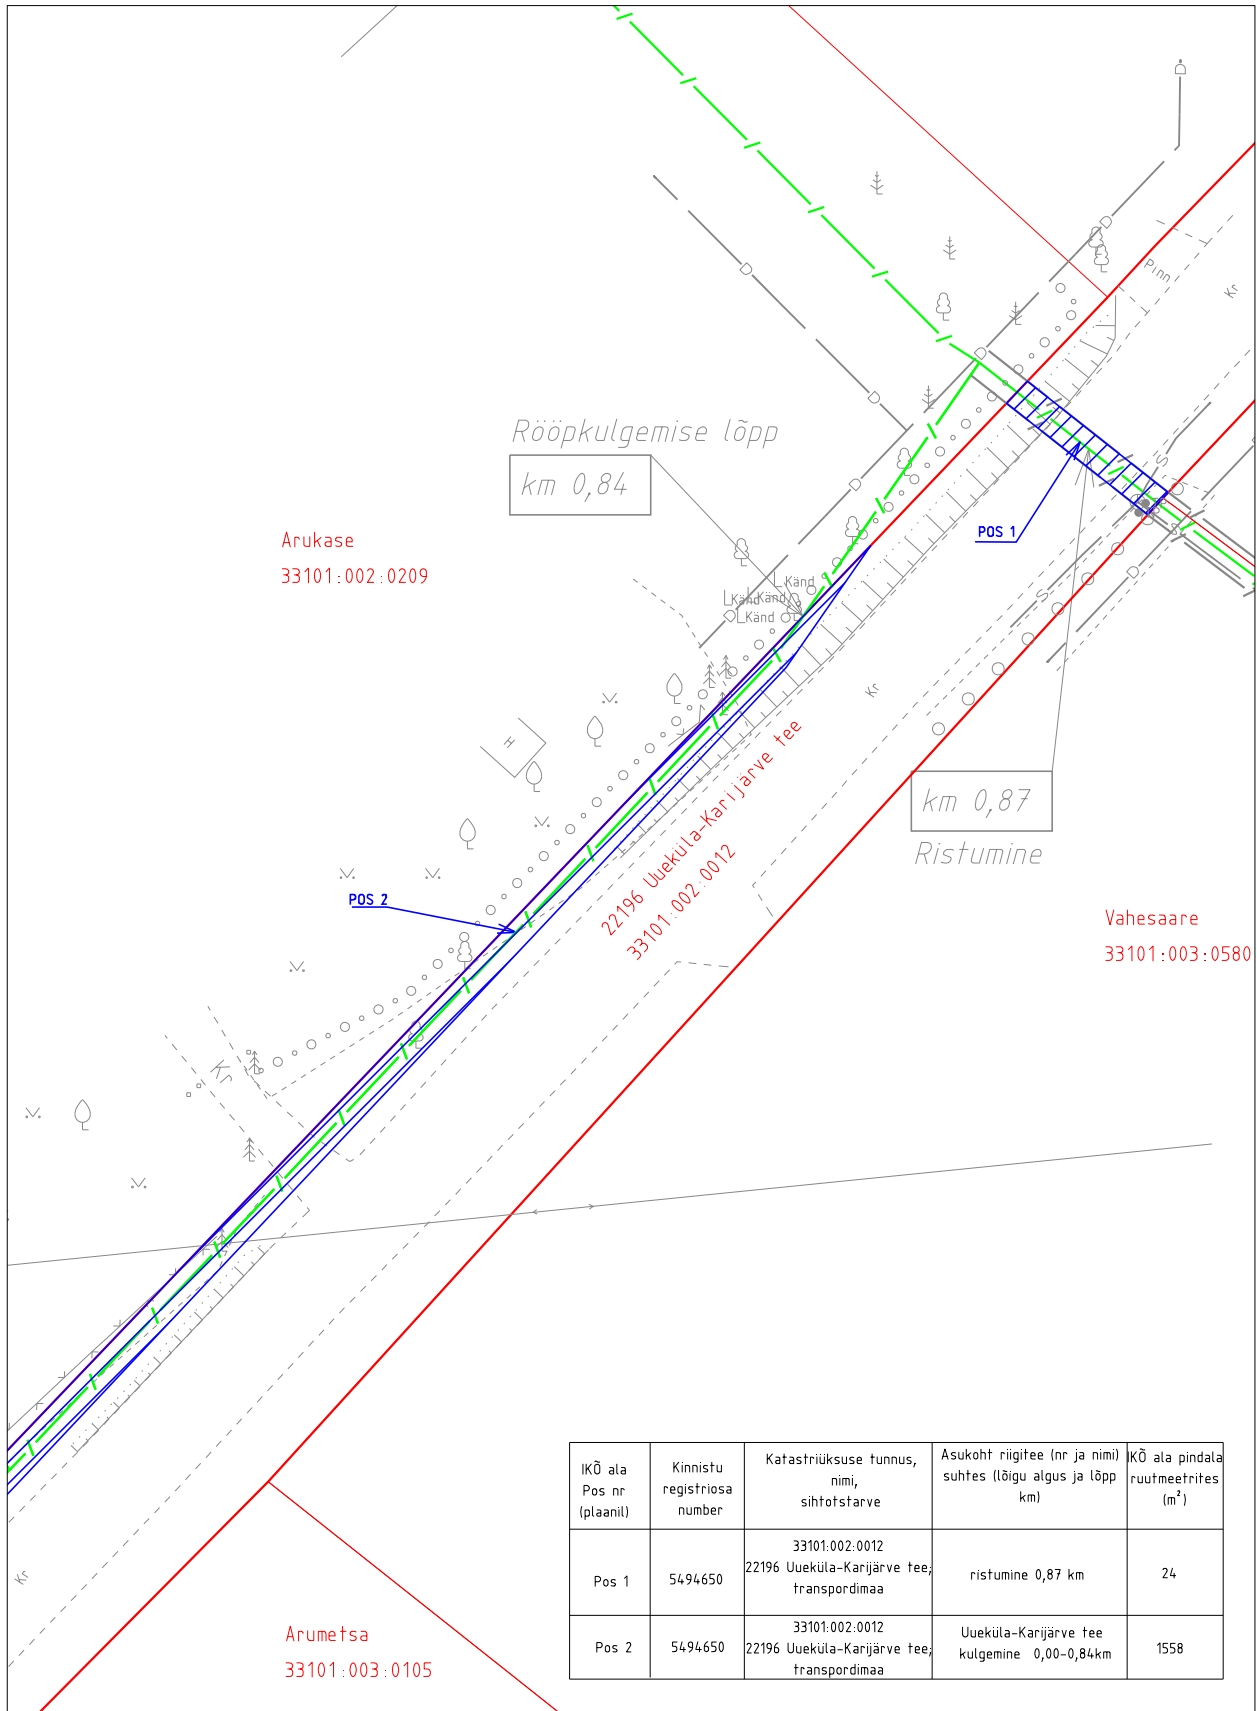

M 1:500
22196 Uueküla Karijärve tee km 0,00-0,84; km 0,87
registriosa 5494650

ISIKLIKU KASUTUSÕIGUSE SEADMISE PLAAN
Tartu maakond, Elva vald, Vahessaare küla
katastriüksus 33101:002:0012

leht 7/ lehti 7

IKÕ ala Pos nr (plaanil)	Kinnistu registriosa number	Katastriüksuse tunnus, nimi, sihtotstarve	Asukoht riigitee (nr ja nimi) suhtes (lõigu algus ja lõpp km)	IKÕ ala pindala ruutmeetrites (m²)
Pos 1	5494650	33101:002:0012 22196 Uueküla-Karijärve tee; transpordimaa	ristumine 0,87 km	24
Pos 2	5494650	33101:002:0012 22196 Uueküla-Karijärve tee; transpordimaa	Uueküla-Karijärve tee kulgemine 0,00-0,84km	1558

Projekti koostaja: MTR HALDUSE OÜ
Projekt: Tartumaa, Elva vald,
Vahessaare küla lairiba juurdepääsuvõrkude arendamine
Projekti nr: P11-23

Ala plaani koostaja: Kristel Mälton

- IKÕ seadmise ala
- Lepingu objektiks oleva katastriüksuse piir
- Katastriüksuste piirid
- Side maakaabelliin