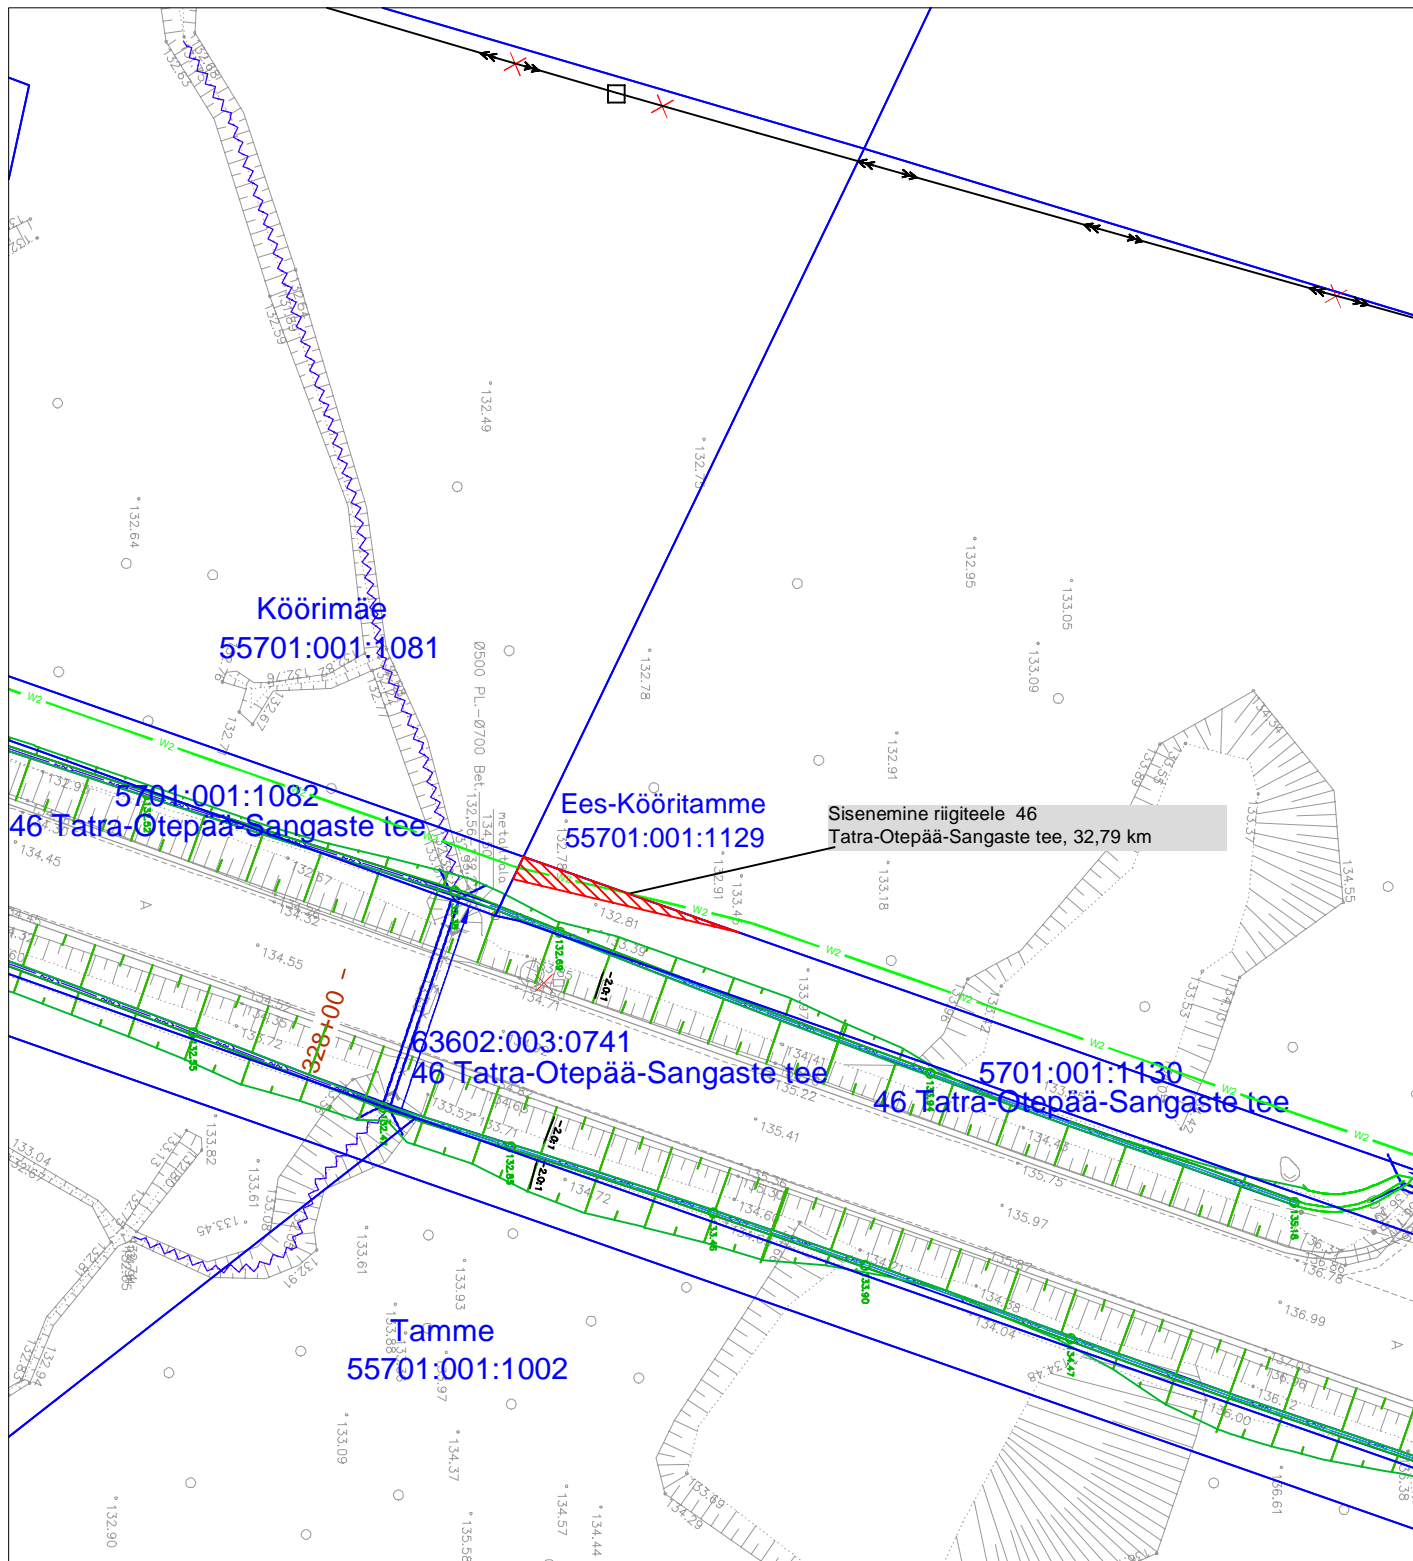

# Isikliku kasutusõiguse ala plaan

Valga maakond, Otepää vald, Nüpli küla, 46 Tatra-Otepää-Sangaste tee kinnistu, reg. nr 22533850, katastritunnus 55701:001:1130

M 1:500

Sisenemine riigiteele 46  
Tatra-Otepää-Sangaste tee, 32,79 km

Kasutusõiguse ala

Katastriüksuse piir

Projekteeritav 10 kV maakaabel

Jrk nr	IKÕ ala Pos nr (plaanil)	Kinnistu registriosia number	Katastriüksuse tunnus, nimi ja sihtotstarve	Asukoht riigitee(nr ja nimi) suhtes (lõigu algus ja lõpp km)	Ala pindala ruutmeetrites m2
1	Pos 1	22533850	55701:001:1130 46 Tatra-Otepää-Sangaste tee Transpordimaa	46 Tatra-Otepää-Sangaste tee 32,79-32,80 km	19m2

Kasutusõiguse ala 19 m<sup>2</sup>  
projekteeritava tehnovõrgu pikkus 9 m.  
Koostas: Keio Altoja, 53426415  
Taotluse esitaja: Ulvi Männama  
Töö nr: IP6028, Otepää-Vidrike 10 kV fiidri rekonstrueerimine III-etapp