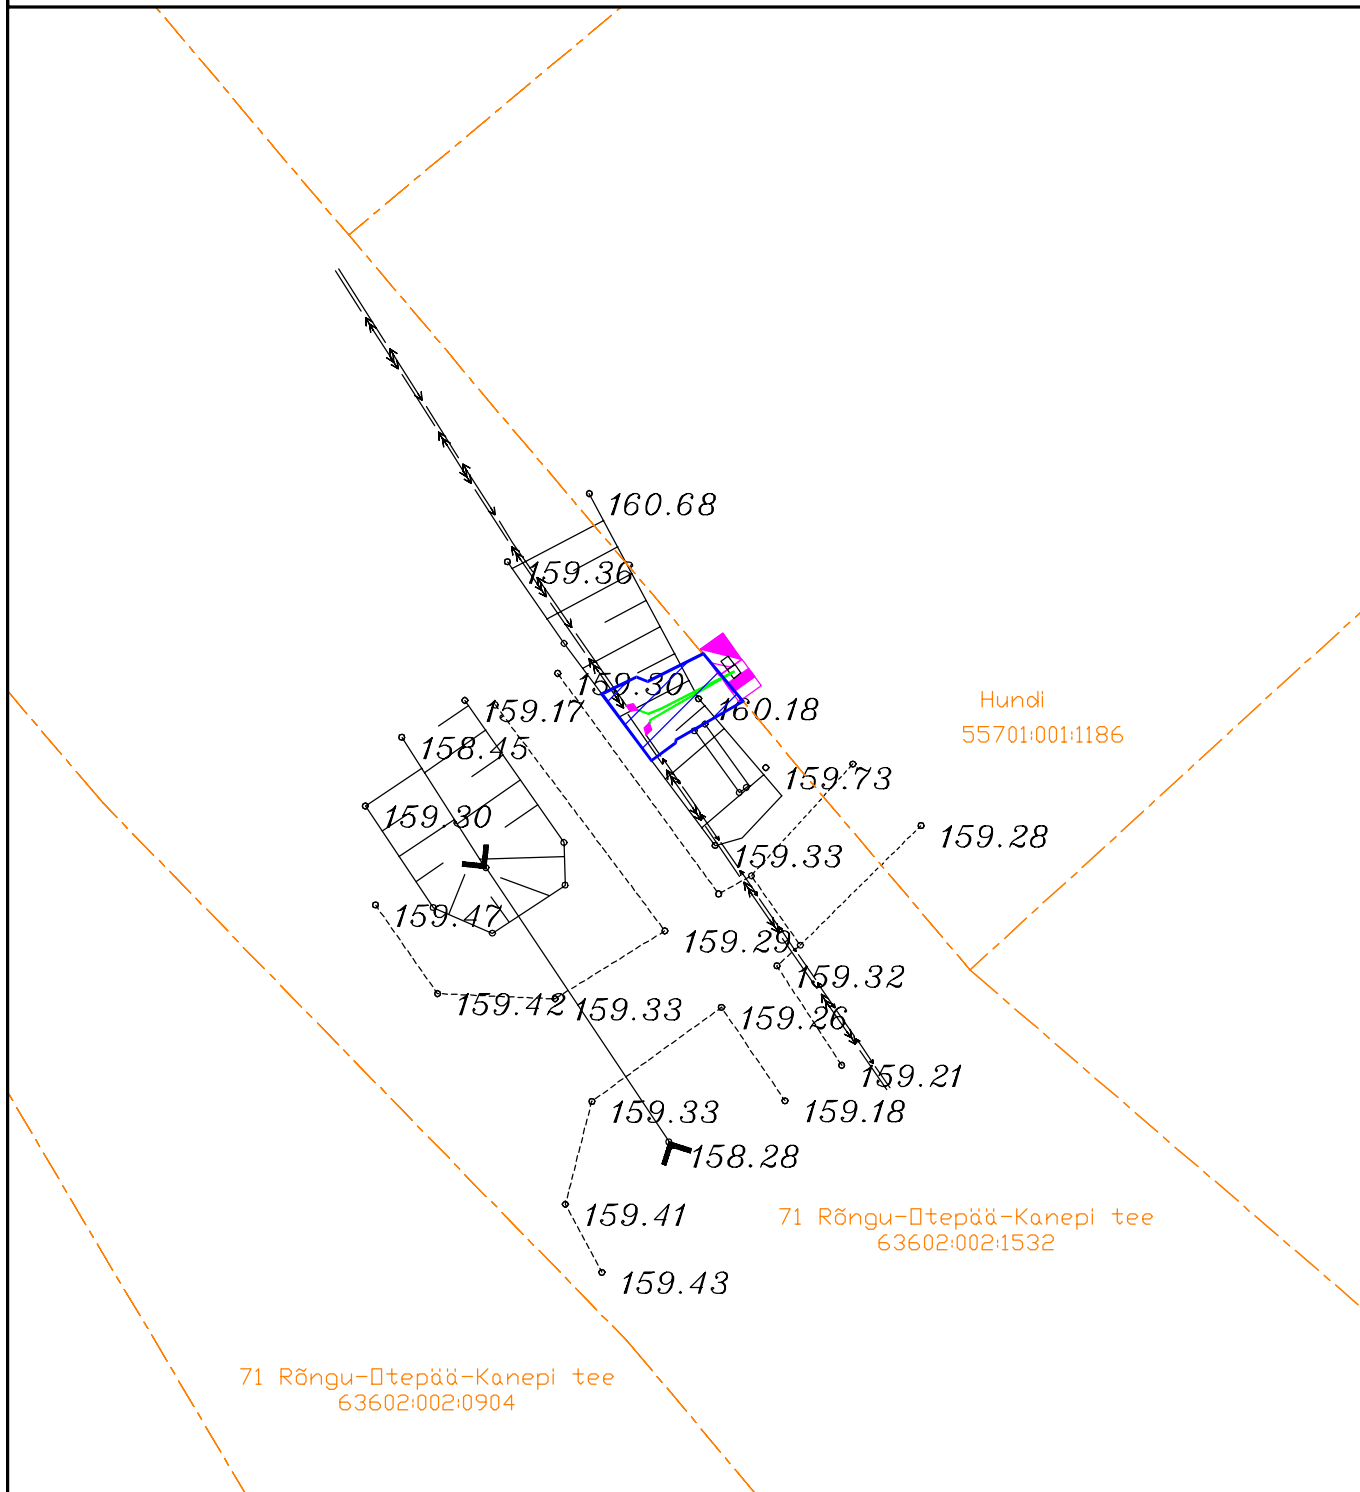

Isikliku kasutusõigusega ala plaan
 Valga maakond, Otepää vald, Pilkuse küla, 71 Rõngu-Otepää-Kanepi
 tee
 Riigiteel kulgemine : 22,25km
 Registriosa: 15516150 ; Katastritunnusega: 63602:002:1532

M 1:250

Kasutusõiguse ala : 8m2

Katastriüksuse piir

Koormatav ala

Projekteeritav maakaabel

Projekteeritav liitumiskilp

Projekteeritav jaotuskilp

Töö: LR9611
 Koostas: Karl-Magnus Rebane