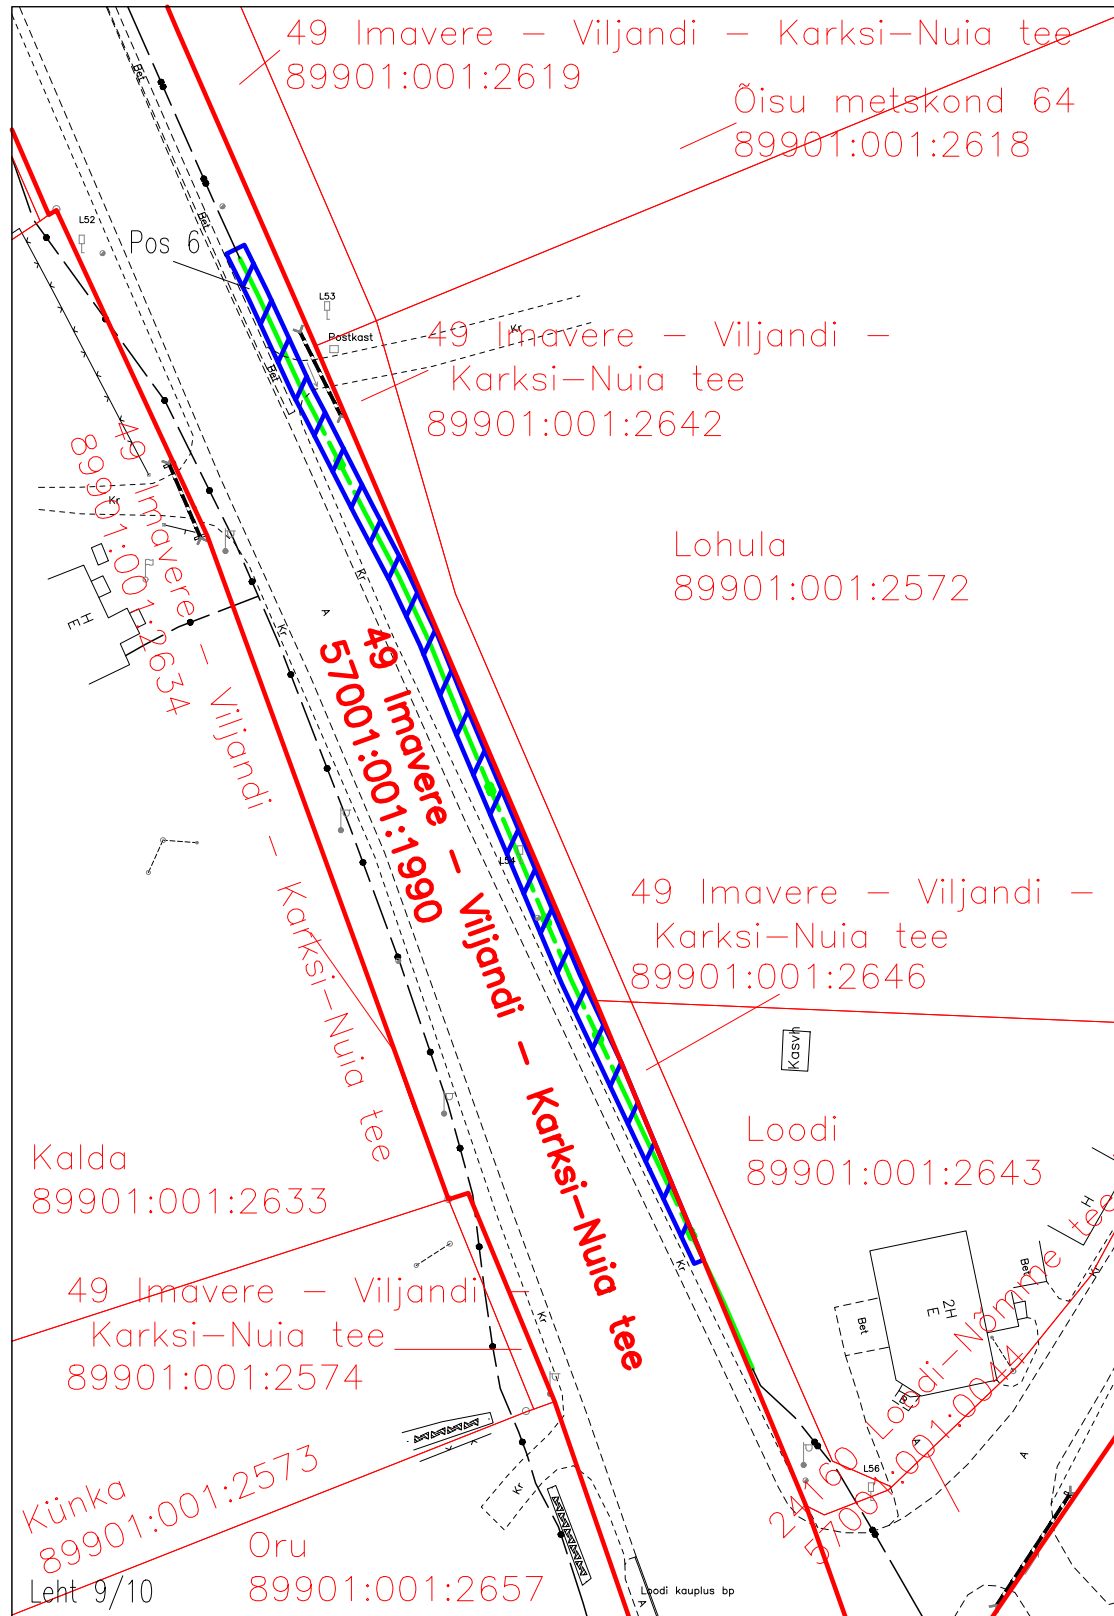

# ISIKLIKU KASUTUSÕIGUSE ALA PLAAN

M 1:1000

-  Koormatav ala 2121m<sup>2</sup>
-  Koormatava katastriüksuse piir
-  Katastriüksuste piirid
-  Side maakaabel