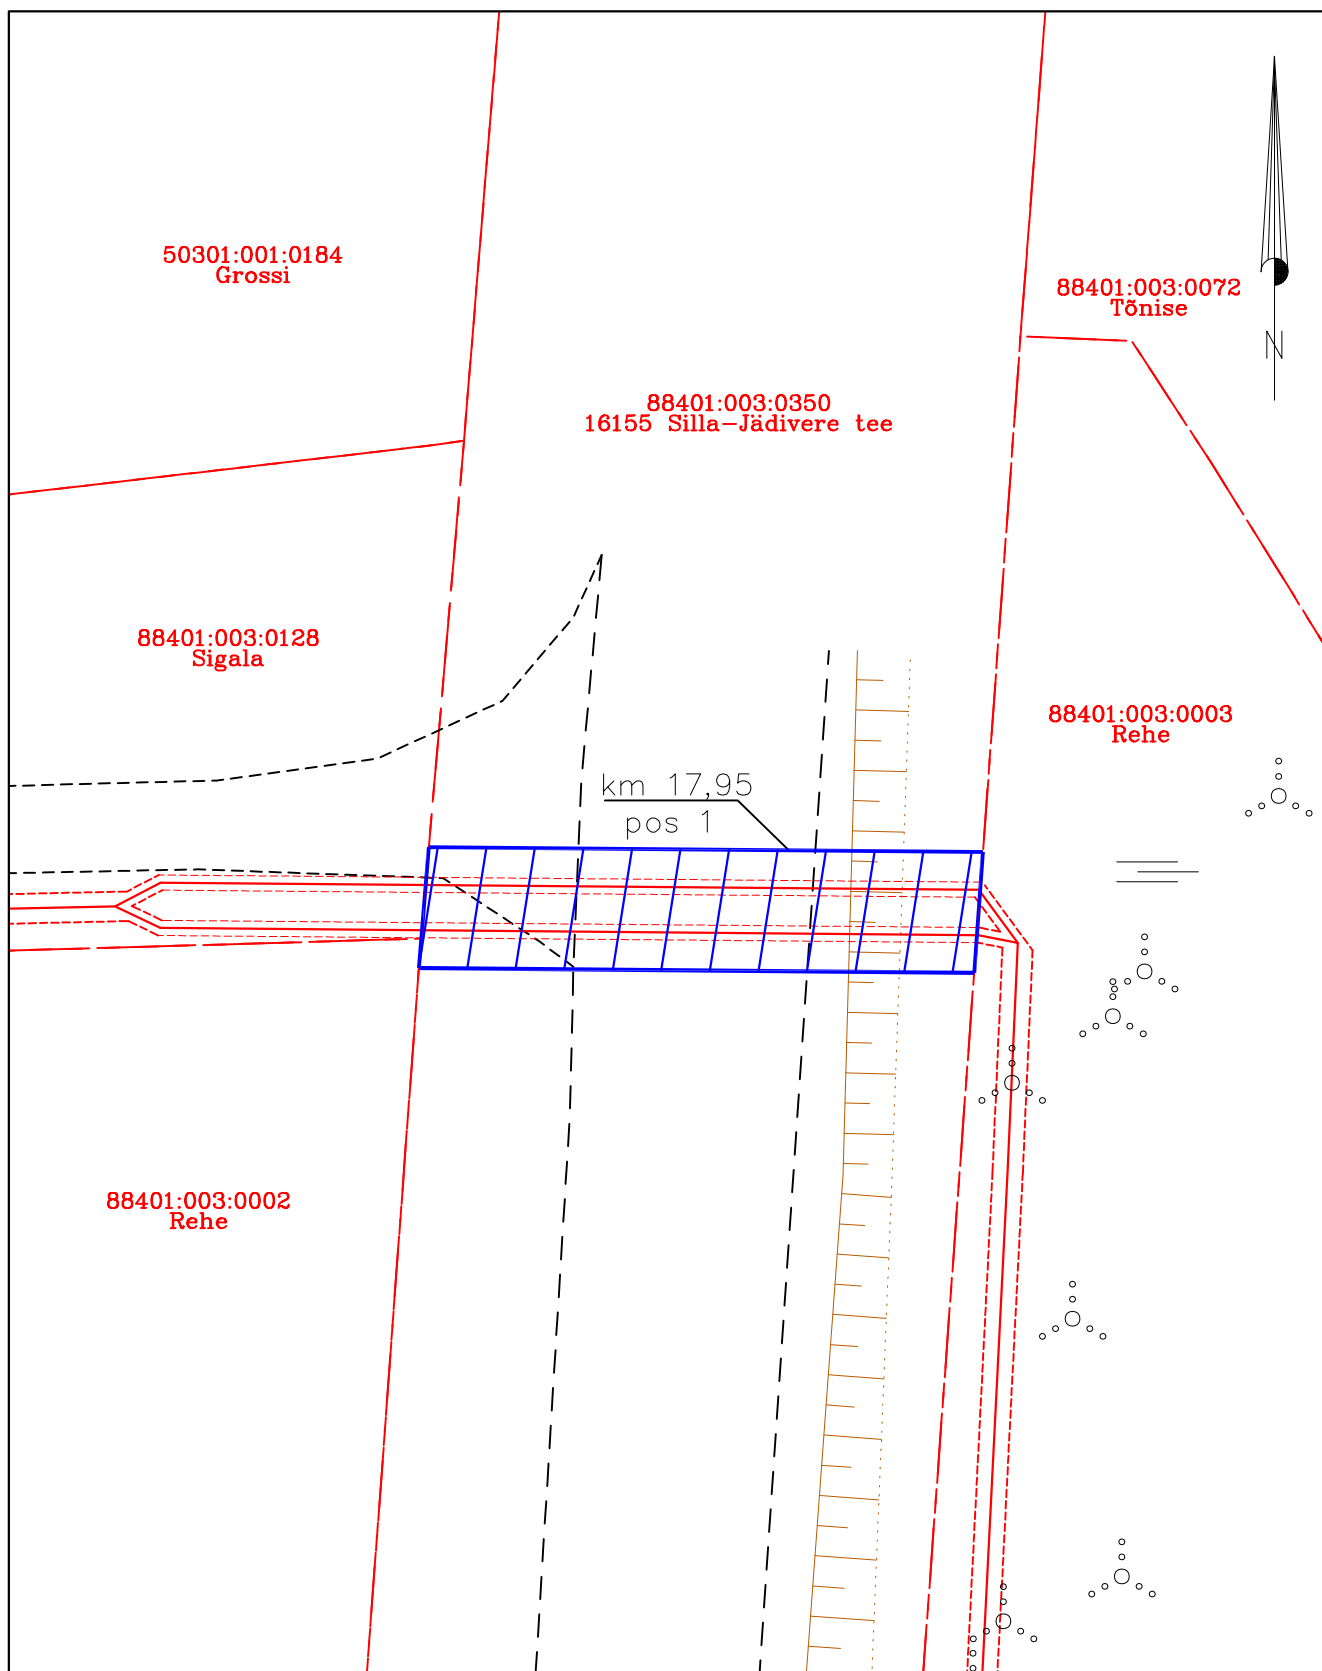

Isikliku kasutusõigusega seadmise ala plaan
 Rapla maakond, Märjamaa vald, Vigala-Vanamõisa küla
 16155 Silla-Jädivere tee

Jrk nr	IKÕ ala Pos nr (plaanil) nr	Kinnistu registriossa number	Katastriüksuse tunnus, nimi ja sihtotstarve;	Asukoht riigitee (nr ja nimi) suhtes (lõigu algus ja lõpp km);	Ala pindala ruutmeetrites m ²
1.	Pos 1	10506850	88401:003:0350 16155 Silla-Jädivere tee Transpordimaa	16155 Silla-Jädivere tee km 17,95	73 m ²

Möötkava: M 1:250

- Lepingu objektiks oleva katastriüksuse piir
- Katastriüksuste piirid
- Projekteeritav kaabelliin
- Kasutusõiguse ala (PARI 3860)