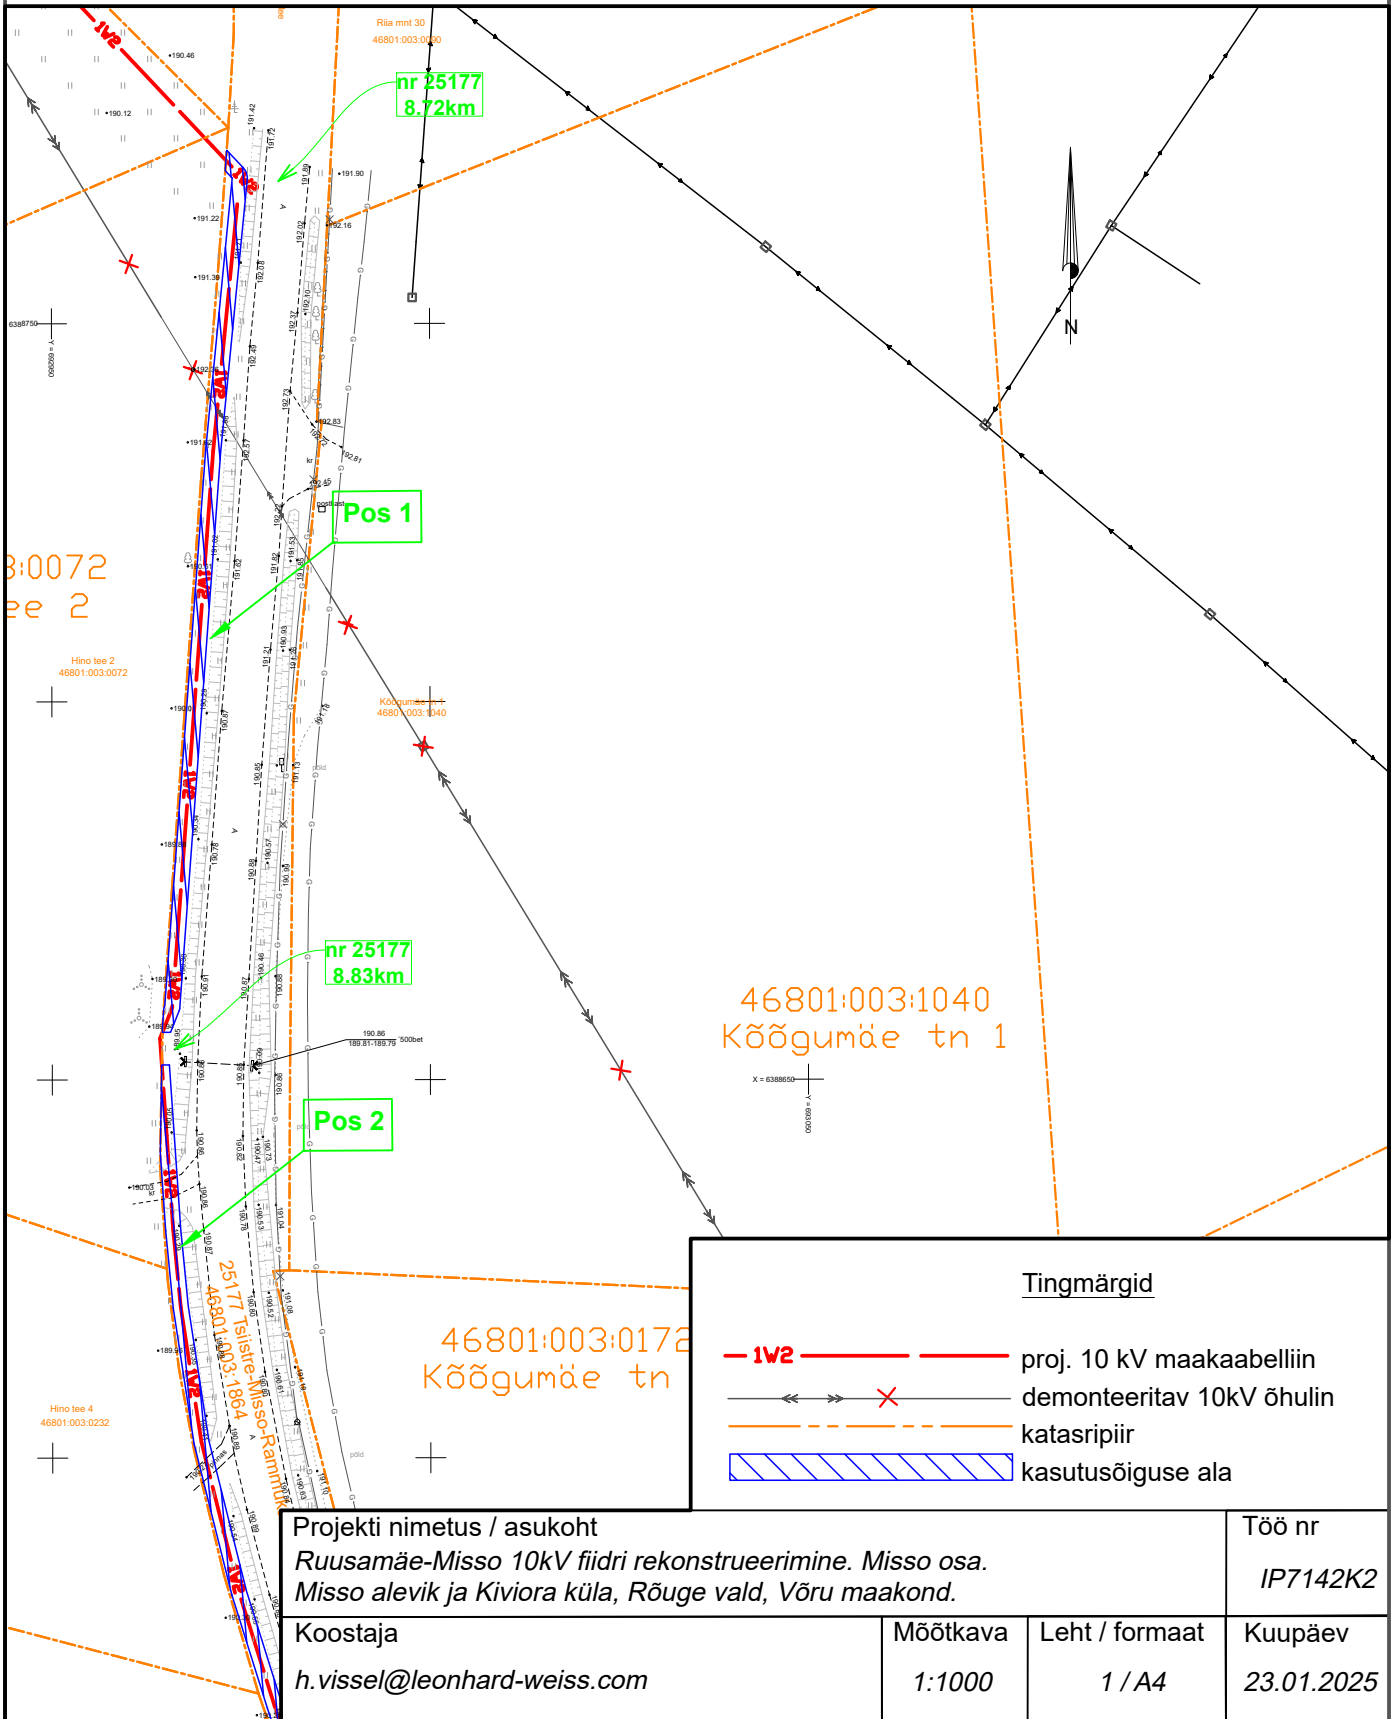

Isikliku kasutusõiguse seadmise plaan

IKÕ ala Pos nr (plaanil)	Kinnistu registriosa nr	Katastriüksuse tunnus, nimi ja sihtotstarve	IKÕ ala pindala m ²
Pos 1	7696650	46801:003:1864 25177 Tsiistre-Misso-Rammuka tee; transpordimaa	232
Pos 2	7696650	46801:003:1864 25177 Tsiistre-Misso-Rammuka tee; transpordimaa	340

Tingmärgid	
	proj. 10 kV maakaabelliin
	demonteeritav 10kV õhulin
	katasripiir
	kasutusõiguse ala

Projekt nimetus / asukoht Ruusamäe-Misso 10kV fiidri rekonstrueerimine. Misso osa. Misso alevik ja Kiviõra küla, Rõuge vald, Võru maakond.			Töö nr IP7142K2
Koostaja h.vissel@leonhard-weiss.com	Möötkava 1:1000	Leht / formaat 1 / A4	Kuupäev 23.01.2025

Projekti nimetus / asukoht <i>Ruusamäe-Misso 10kV fiidri rekonstrueerimine. Misso osa. Misso alevik ja Kiviõra küla, Rõuge vald, Võru maakond.</i>			Töö nr <i>IP7142K2</i>
Koostaja <i>h.vissel@leonhard-weiss.com</i>	Möötkava <i>1:1000</i>	Leht / formaat <i>2 / A4</i>	Kuupäev <i>23.01.2025</i>