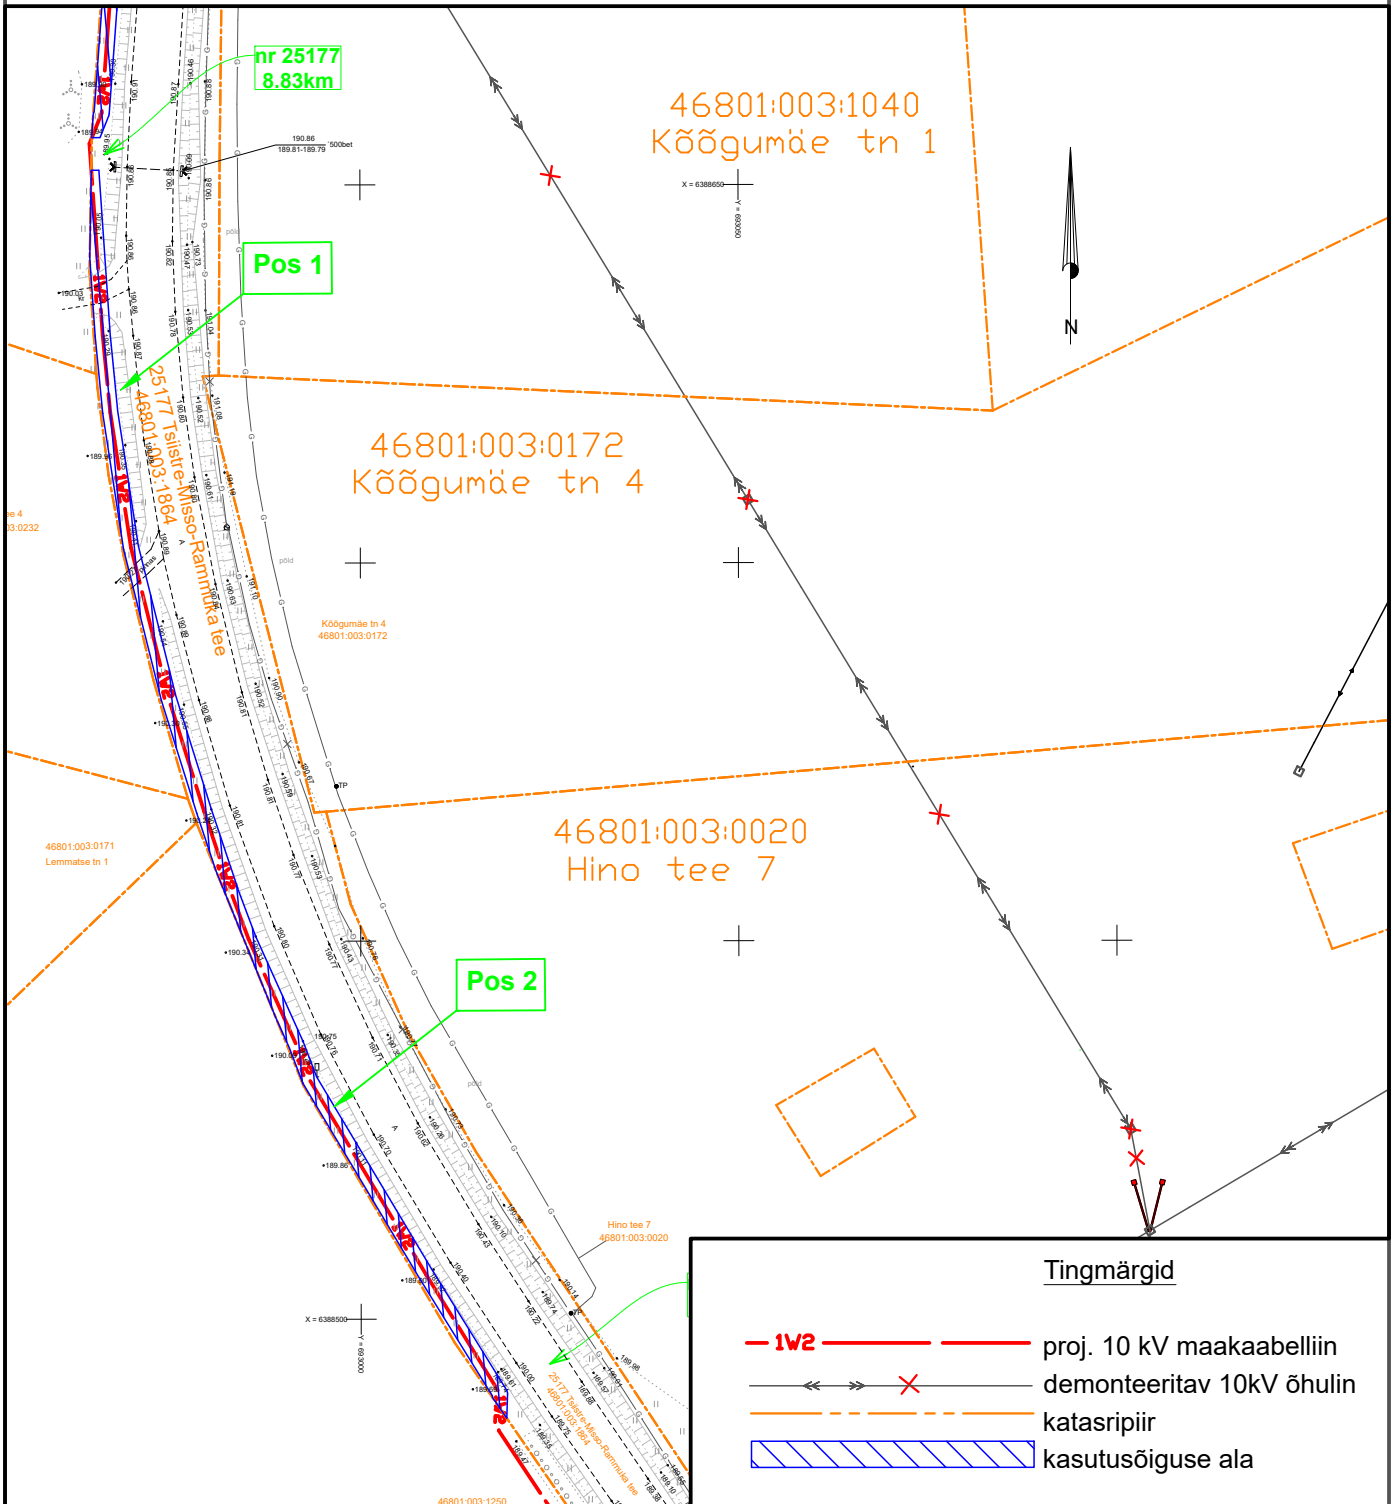

Isikliku kasutusõiguse seadmise plaan

IKÕ ala Pos nr (plaanil)	Kinnistu registriosa nr	Katastriüksuse tunnus, nimi ja sihtotstarve	IKÕ ala pindala m ²
Pos 1	7696650	46801:003:1864 25177 Tsiistre-Misso-Rammuka tee; transpordimaa	232
Pos 2	7696650	46801:003:1864 25177 Tsiistre-Misso-Rammuka tee; transpordimaa	340

Tingmärgid	
	proj. 10 kV maakaabelliin
	demonteeritav 10kV õhulin
	katasripiir
	kasutusõiguse ala

Projekt nimetus / asukoht Ruusamäe-Misso 10kV fiidri rekonstrueerimine. Misso osa. Misso alevik ja Kiviõra küla, Rõuge vald, Võru maakond.			Töö nr IP7142K2
Koostaja h.vissel@leonhard-weiss.com	Möötkava 1:1000	Leht / formaat 1 / A4	Kuupäev 23.01.2025

Projekti nimetus / asukoht <i>Ruusamäe-Misso 10kV fiidri rekonstrueerimine. Misso osa. Misso alevik ja Kiviõra küla, Rõuge vald, Võru maakond.</i>			Töö nr <i>IP7142K2</i>
Koostaja <i>h.vissel@leonhard-weiss.com</i>	Möötkava <i>1:1000</i>	Leht / formaat <i>2 / A4</i>	Kuupäev <i>23.01.2025</i>