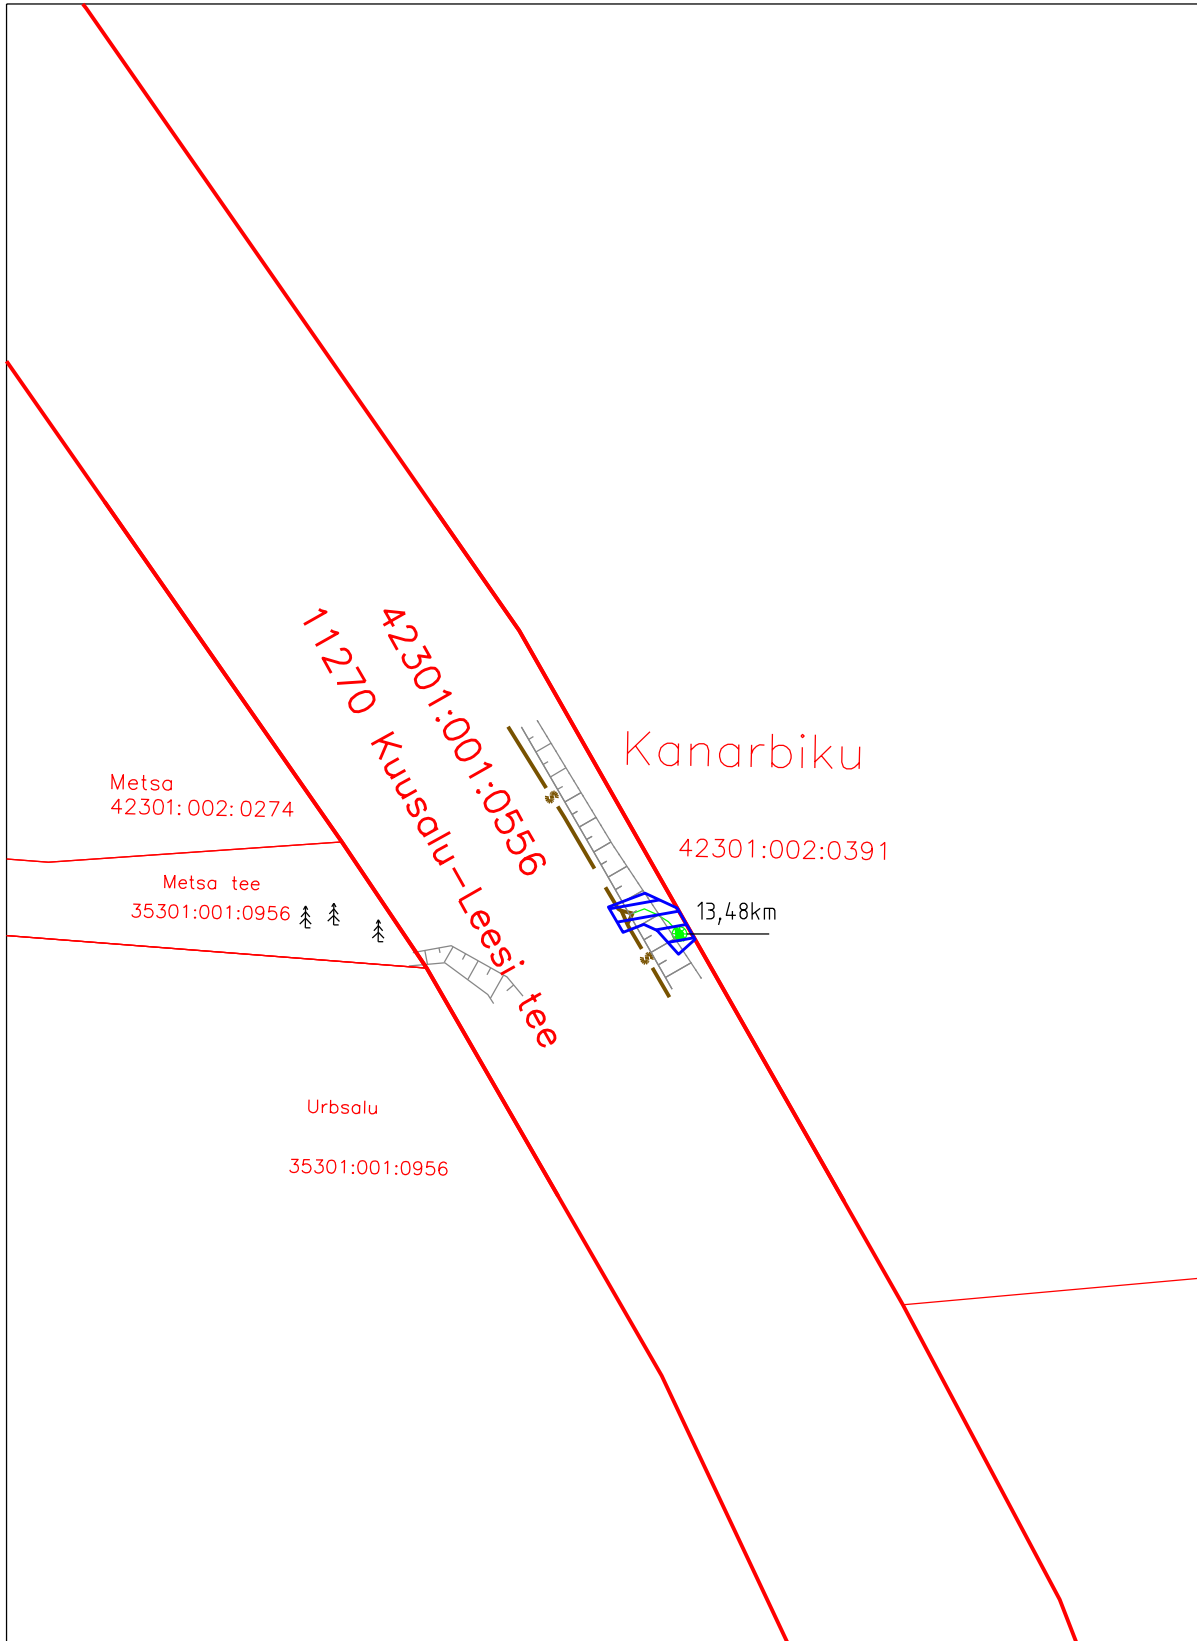

Isikliku kasutusõiguse ala plaan  
Harjumaakond, Kuusalu vald, Kolga-Aabla küla, 11270 Kuusalu-Leesi tee  
katastritunnus 42301:001:0556, registriosa 13590450  
13,48 km

M 1:500  
Koostas J.Mets  
AS Connecto Eesti teostusmöödistuse töö nr 9014T

-  Isikliku kasutusõiguse ala 12m<sup>2</sup>
-  Lepingu objektiks oleva kinnistu piir
-  Kinnistupiirid
-  Sideehitis (maatrass, sidekaev)
-  Olemasolev sideehitis