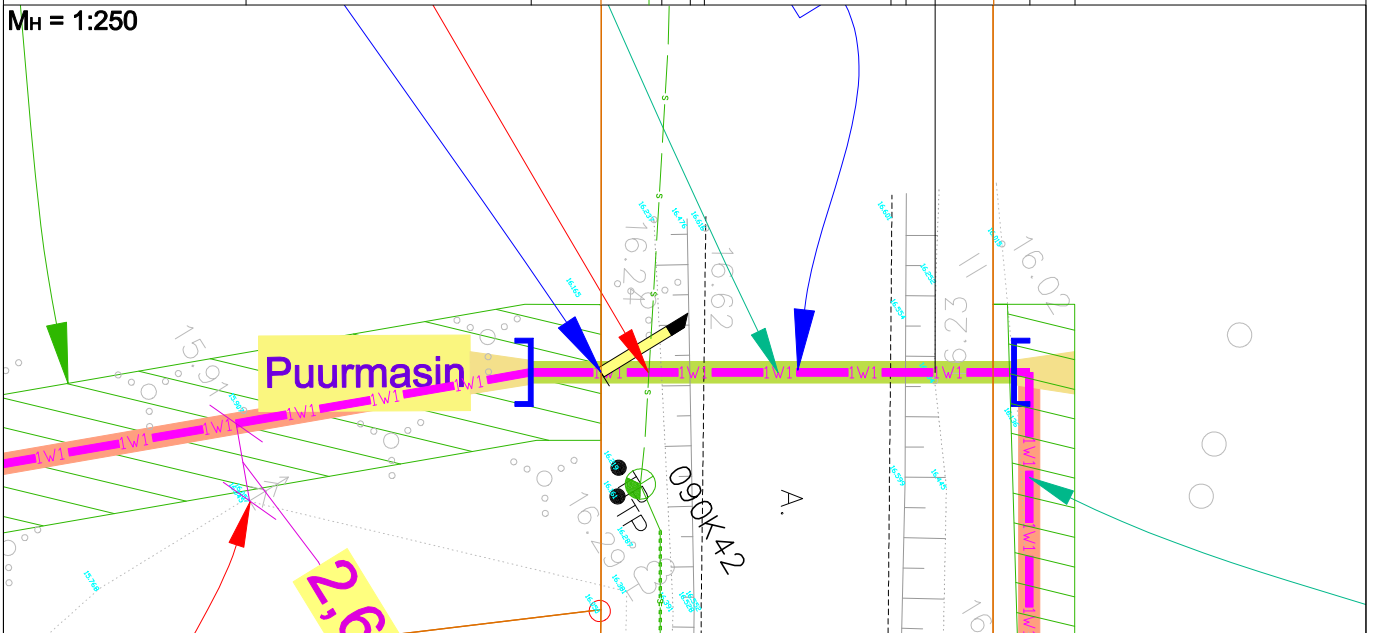

0,4 kV maakaabli ristumine Kõrvalmaantee nr 16136 Taebla-Kullamaa tee, km 15,66

M_v = 1:250
M_H = 1:250

Projekt:	Monopoli kinnistu liitumine 0,4 kV elektrivõrguga Ohtla küla, Lääne-Nigula vald, Lääne maakond	Tellija:	Enefit Connect OÜ
Joonis:	Ristmevälili	Joonise nr:	JT2843-3
DRAFTIT OÜ Reg. kood: 14231335 Ilmatsalu 3, 50412 Tartu info@draitit.ee	Projekteeris	Mikk Reiter	Tel. 5348 2352
	Möötkava	1:250	Leht
Stadium	Tööprojekt	1	1