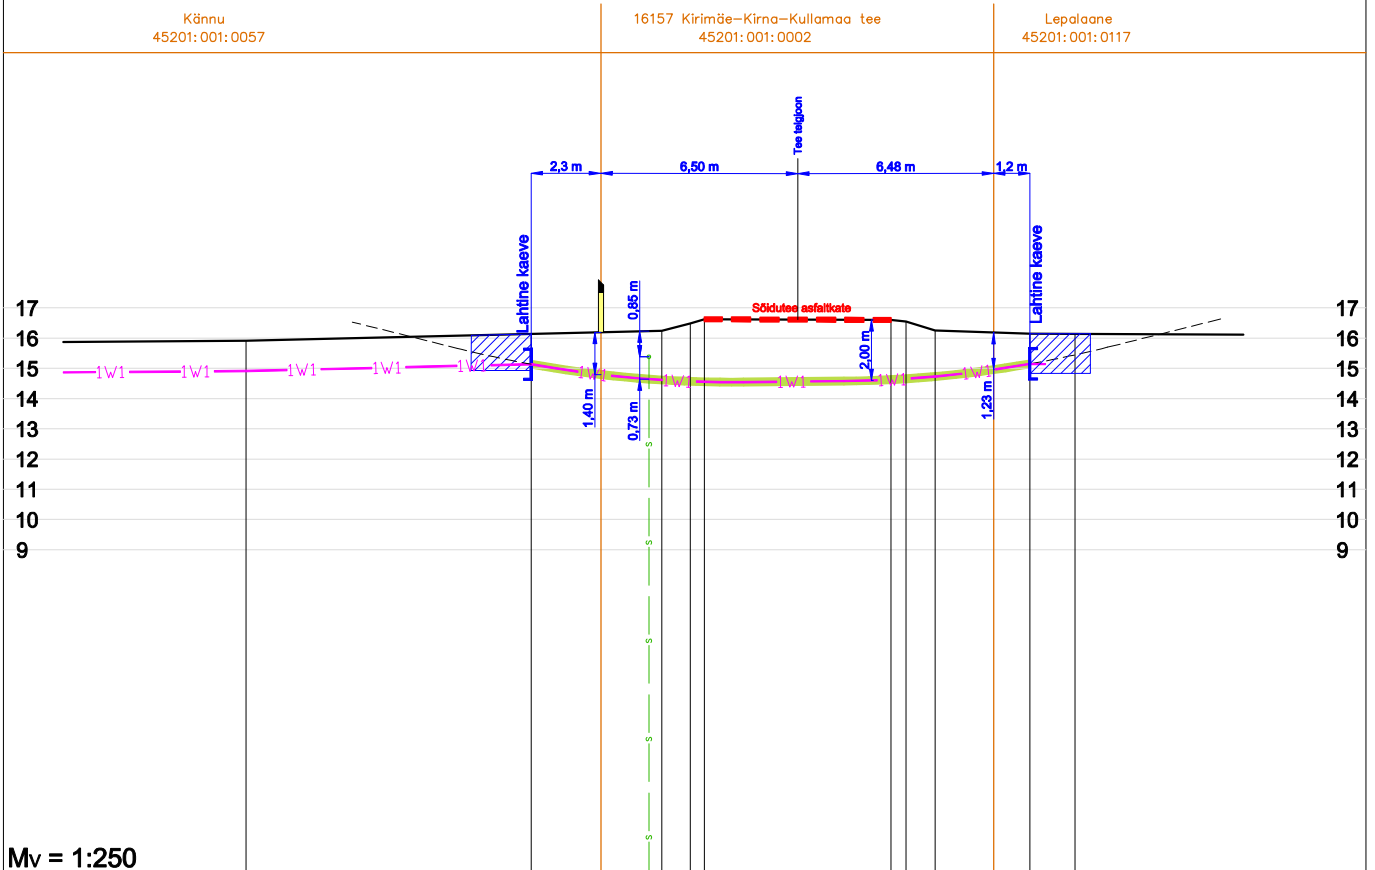

0,4 kV maakaabli ristumine Kõrvalmaantee nr 16136 Taebla-Kullamaa tee, km 15,66

M_v = 1:250
M_H = 1:250

Projekt:	Monopoli kinnistu liitumine 0,4 kV elektrivõrguga Ohtla küla, Lääne-Nigula vald, Lääne maakond	Tellija:	Enefit Connect OÜ
Joonis:	Ristmevälili	Joonise nr:	JT2843-3
DRAFTIT OÜ Reg. kood: 14231335 Ilmatsalu 3, 50412 Tartu info@draitit.ee	Projekteeris	Mikk Reiter	Tel. 5348 2352
	Möötkava	1:250	Leht
Stadium	Tööprojekt	1	1