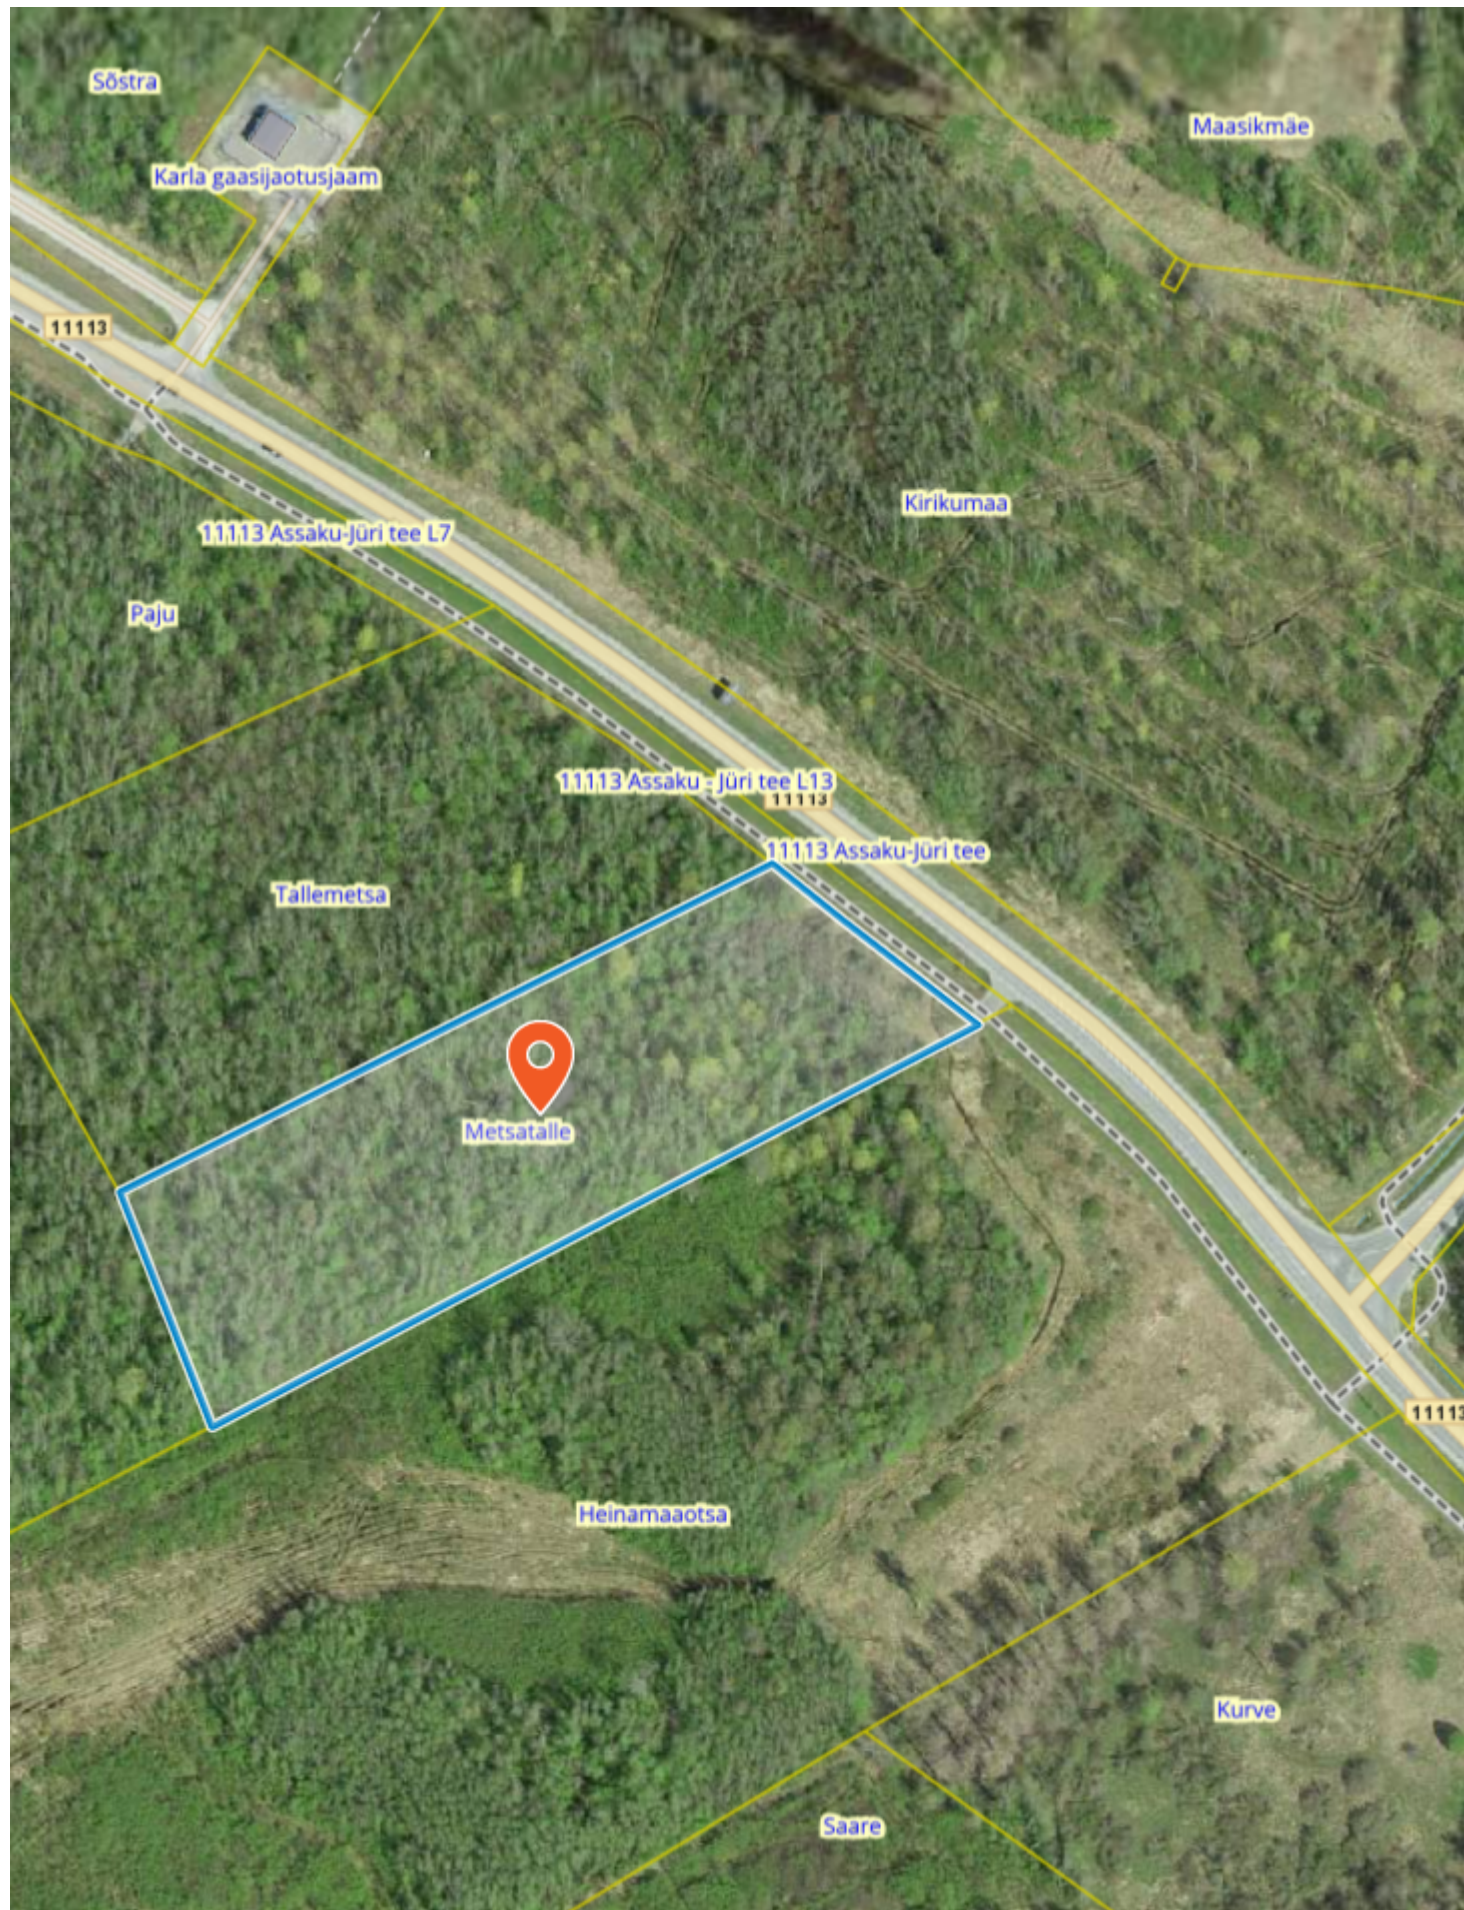

Mahasõidu asukoht

Mõõtkava: 1:2000

X = 6581904, Y = 552259

X = 6581397, Y = 551872

Legend:

 registreeritud KÜ piir