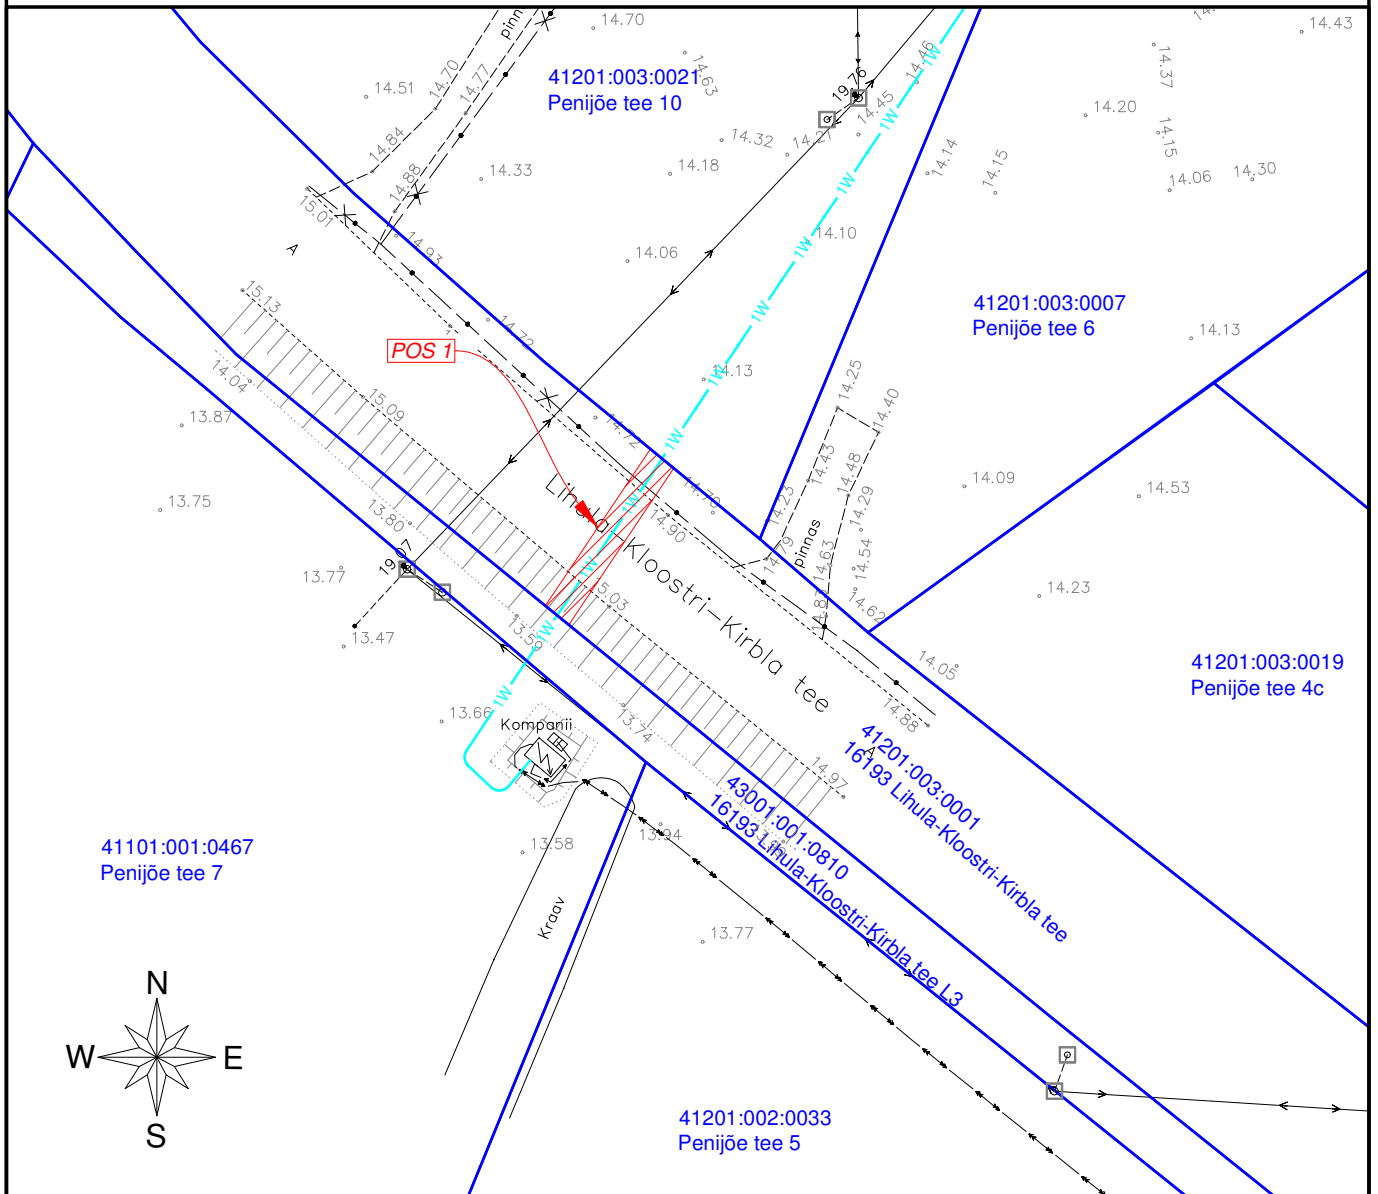

ISIKLIKU KASUTUSÕIGUSE SEADMISE PLAAN NR 1

IKÕ ala Pos nr (plaanil)	Kinnistu registriosa nr	Katastriüksuse tunnus, nimi ja sihtotstarve	IKÕ ala pindala m ²
Pos 1	13679450	41201:003:0001; 16193 Lihula-Kloostri-Kirbla tee; transpordimaa	25

- IKÕ seadmise ala
- Katastriüksuse piirid
- Projekteeritud tehnovõrk - elektri-maakaabelliin (pikkus 13 m)

Projekti nimetus / asukoht			Töö nr	
Töö alajaama F1 rekonstrueerimine Lihula linn, Lääneranna vald, Pärnumaa			JT1108	
Koostaja	Mõõtkava	Leht / formaat	Kuupäev	
Draftit OÜ	1:500	A4	28.05.2024	