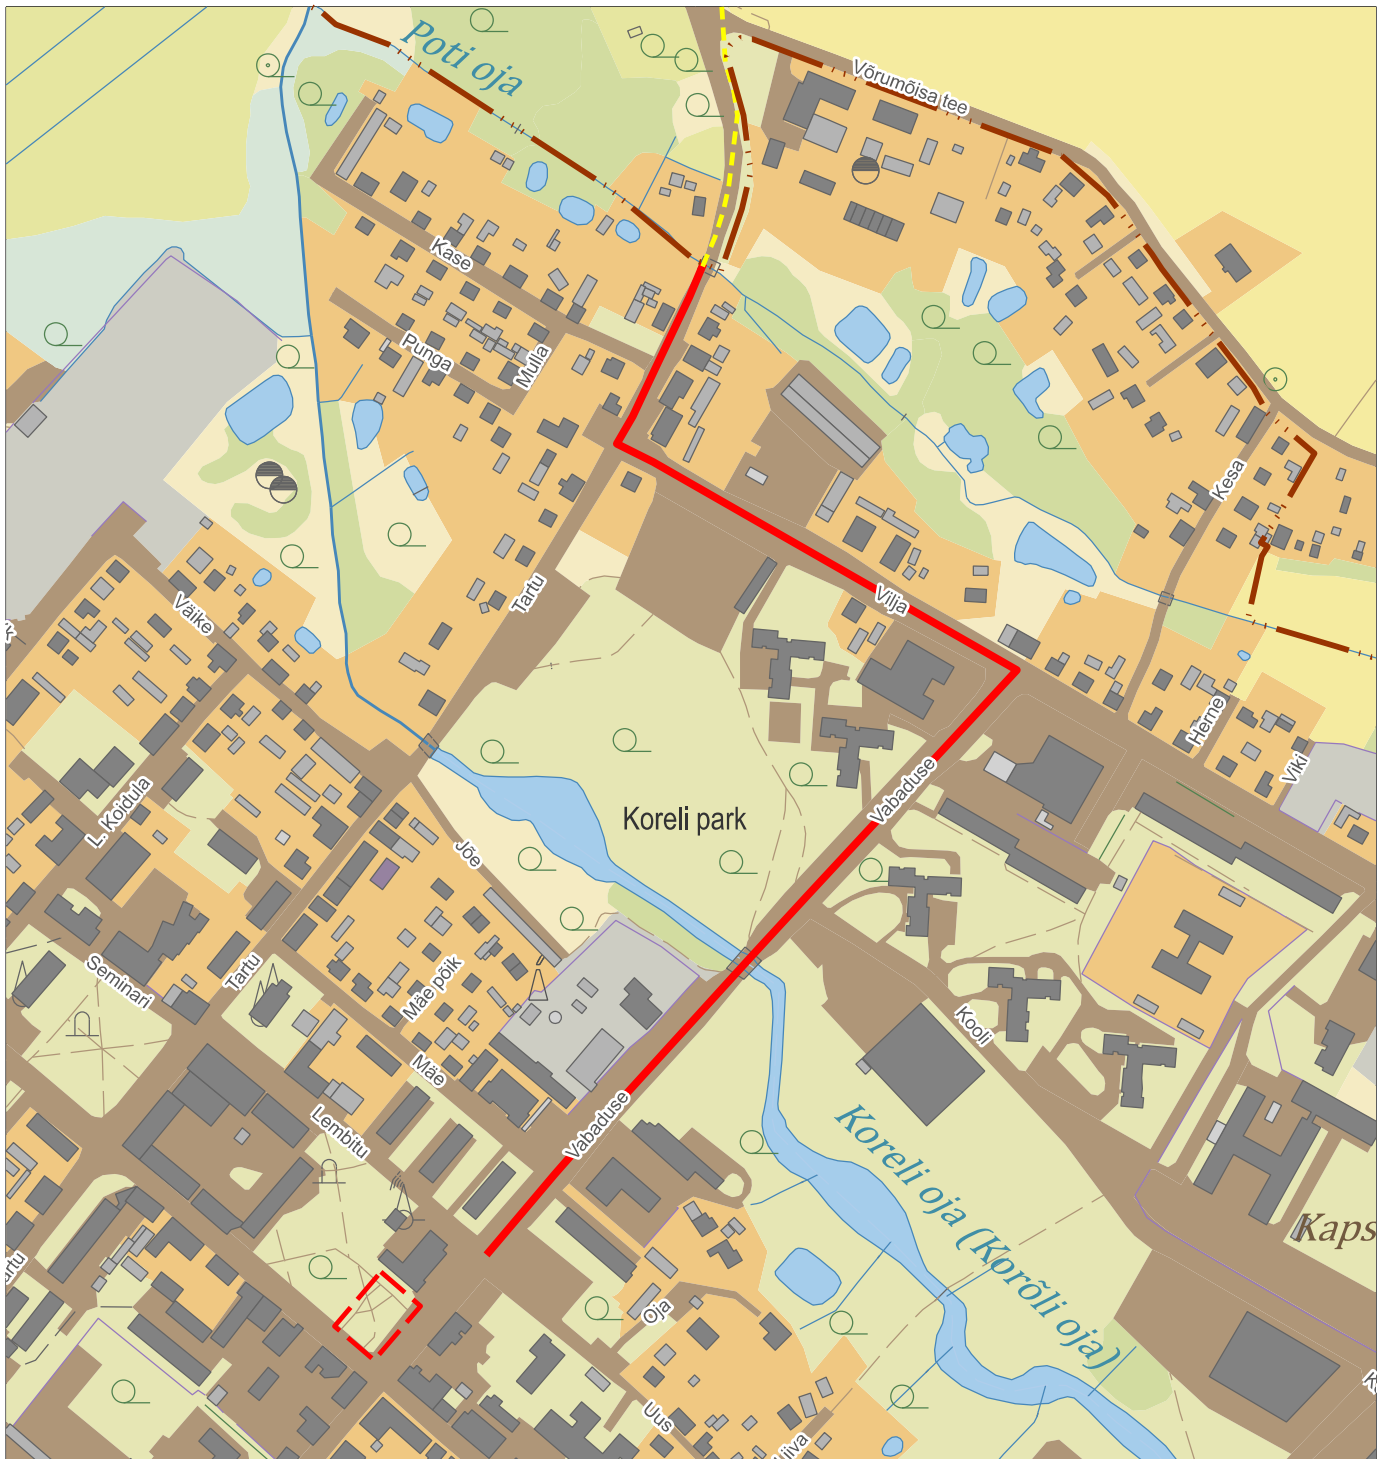

# ASENDIPLAAN

Suletavad alad:

 Võru-Väimela maanteejooksu rada Võru linnas

 Kesklinna park