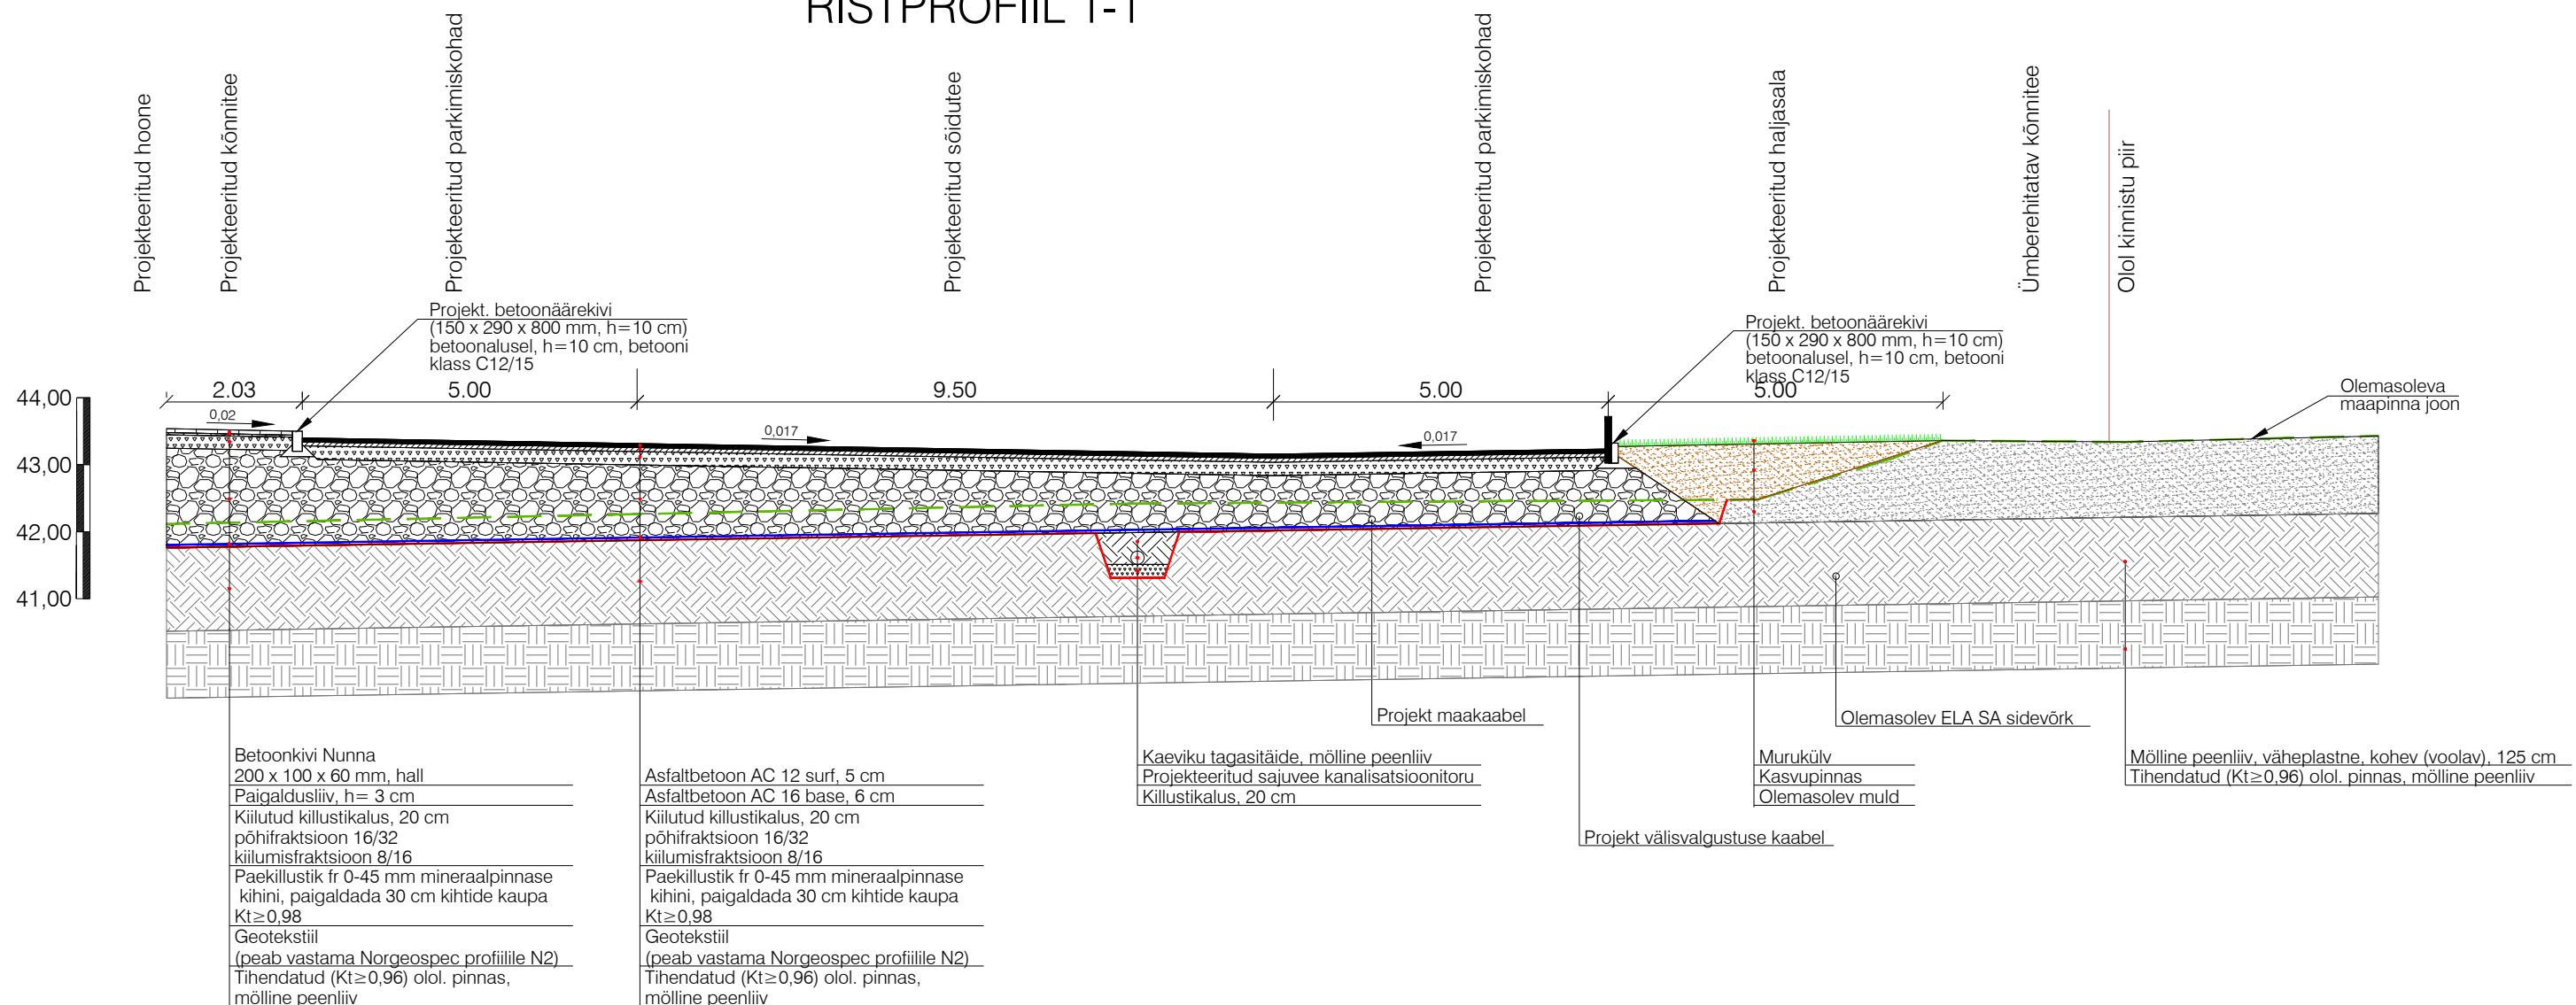

RISTPROFIIL 1-1

 KLM Projekt OÜ Sepise tn 1, Tallinn, 11415 tel. 514 4725 info@klmprojekt.ee reg. kood: 11074214 MTR nr: EPP003312	Tellija: Moodul Projekt OÜ	
	Projekti nimetus: Kauplus "Grossi toidukaubad". Tee-ehituslik osa	
Objekt: Kurtna tee 2, Kiisa alevik, Saku vald, Harju maakond		Joonis: RISTPROFIIL 1-1
Kinnitas: K. Laurits		Projekt nr.: 0722
Kontrollis: A. Lipkin	21.10.2022	Joonise nr.: 4.1
Koostas: A. Lipkin	21.10.2022	Mõõtkava: 1:100
		Leht: A3
		Paber: A3
		Stadium: PP