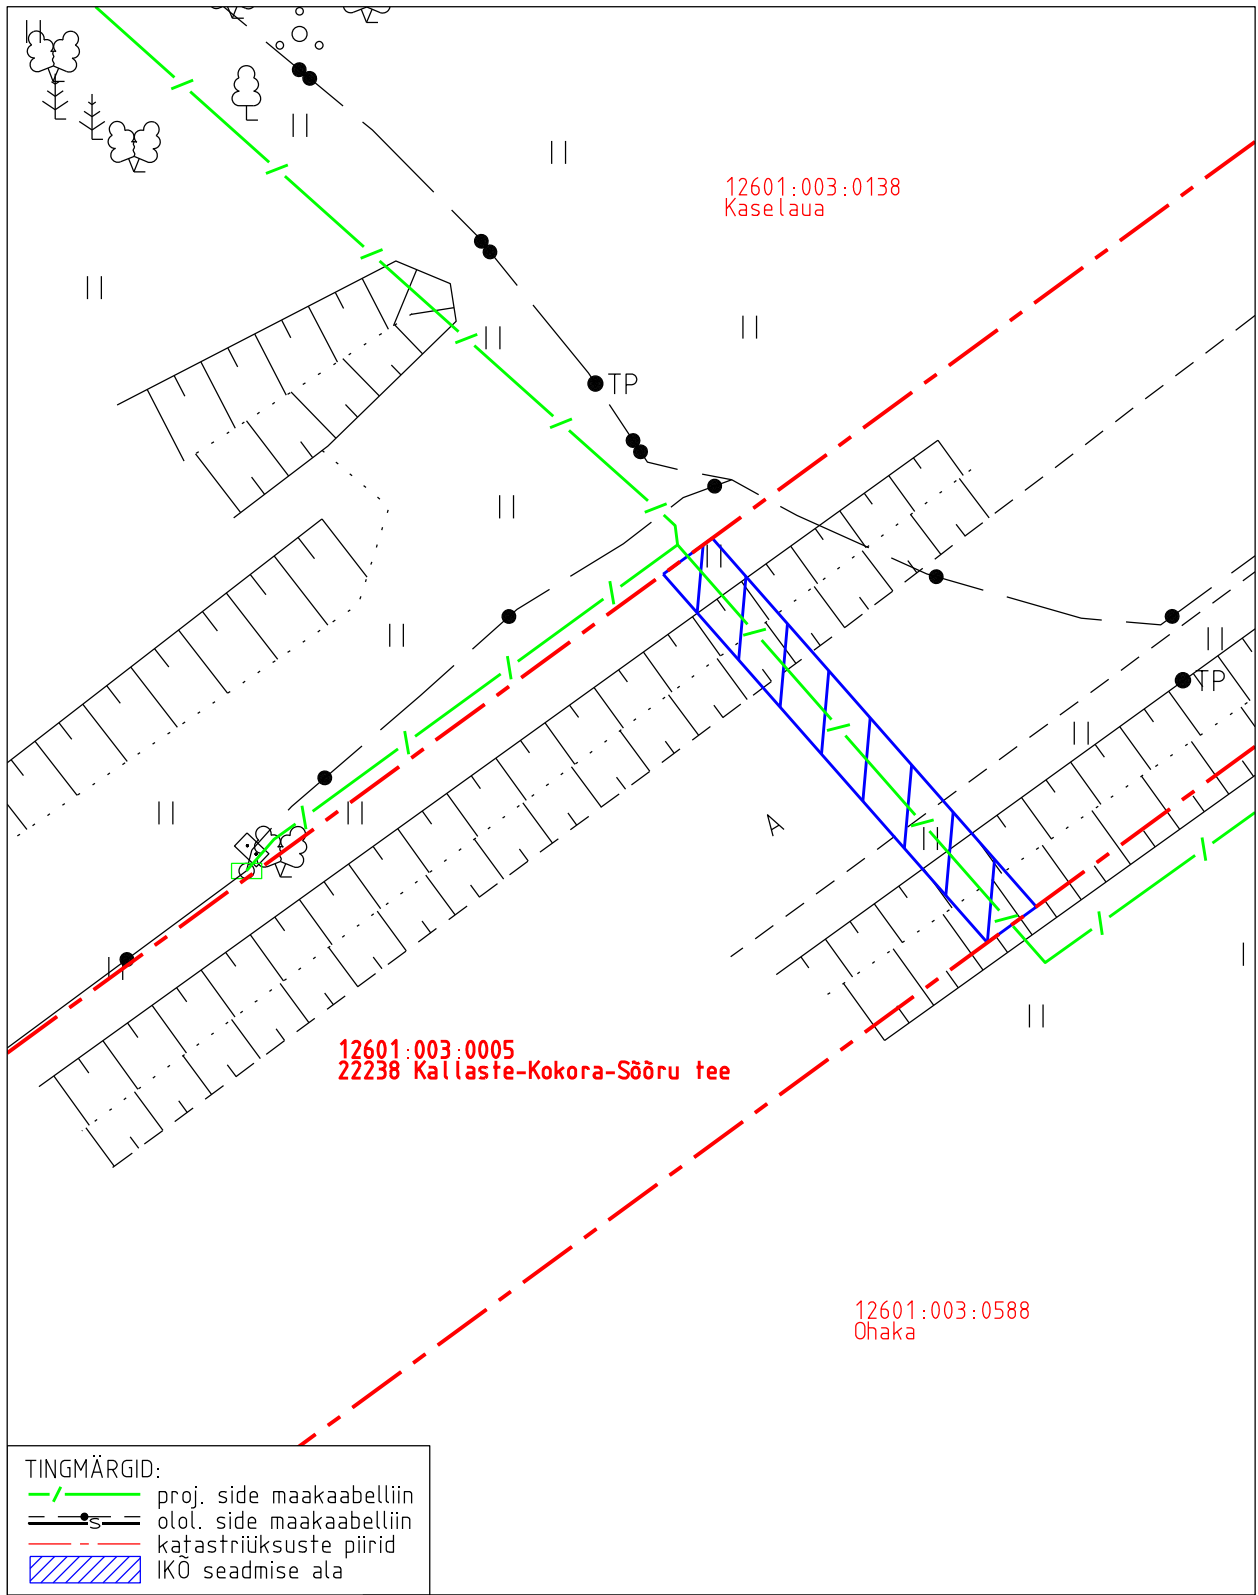

# Isikliku kasutusõiguse seadmise plaan

IKÕ ala pos nr	Registriososa nr, KV kood	Katastriüksuse tunnus, nimi ja sihtotstarve	Ala pindala (m2)
1	5477950, KV67077	12601:003:0005; 22238 Kallaste-Kokora-Sõõru tee transpordimaa	32

## TINGMÄRGID:

- / - proj. side maakaabelliin
- - - olol. side maakaabelliin
- - - katastriüksuste piirid
- IKÕ seadmise ala

Projekti nimetus				Töö nr
Tartumaa, Peipsiääre vald, Kokora küla Telia sidevõrgu parendus				12834P / PF14461
Projekti koostaja	Plaanide koostaja	Mõõtkava	Leht	Kuupäev
Kirjanurk OÜ	A. Jankovskaja	1:250	1-1	10.01.2025