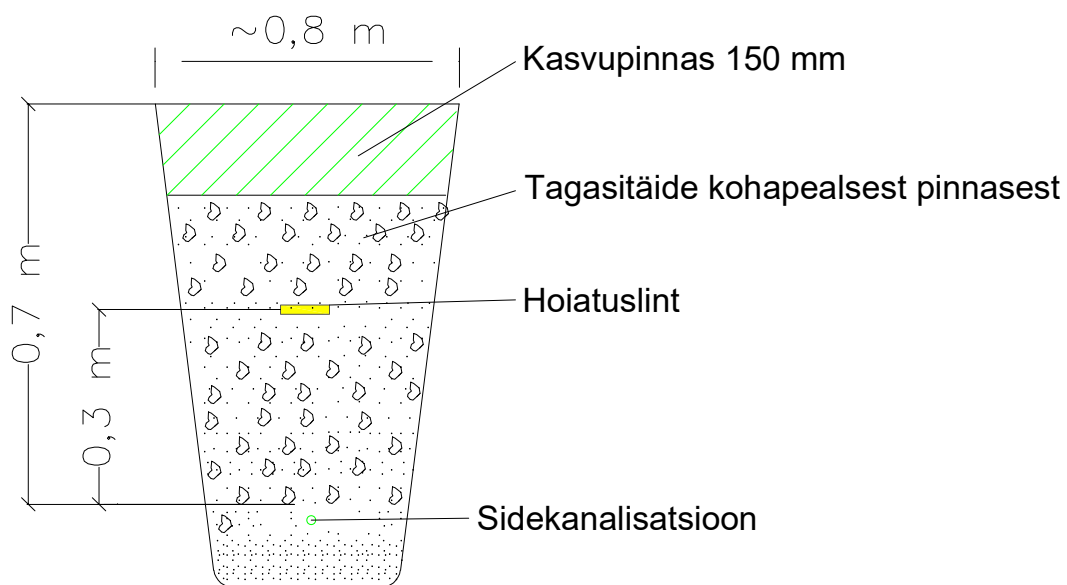

# Sidekaabli paigaldamine haljasalal

Projekt:	Jõgeva maakond, Jõgeva vald, Laiuse alevik JPV		Tellija:		ELA SA			
			Töö nr:		ELA515			
Joonis:	Tüüpristloige		Joonise nr:		E-6-02			
			Projekt:		AS Connecto Eesti Registrikood: 10722319 Tuisu tn 19, 11314 Tallinn tel. 606 3100 info@connecto.ee www.connecto.ee			
		Projekteeris	Timmo Tampöld		Möötkava:	-	Leht	Lehti
		Kontrollis			Stadium:	Tööprojekt	1	1