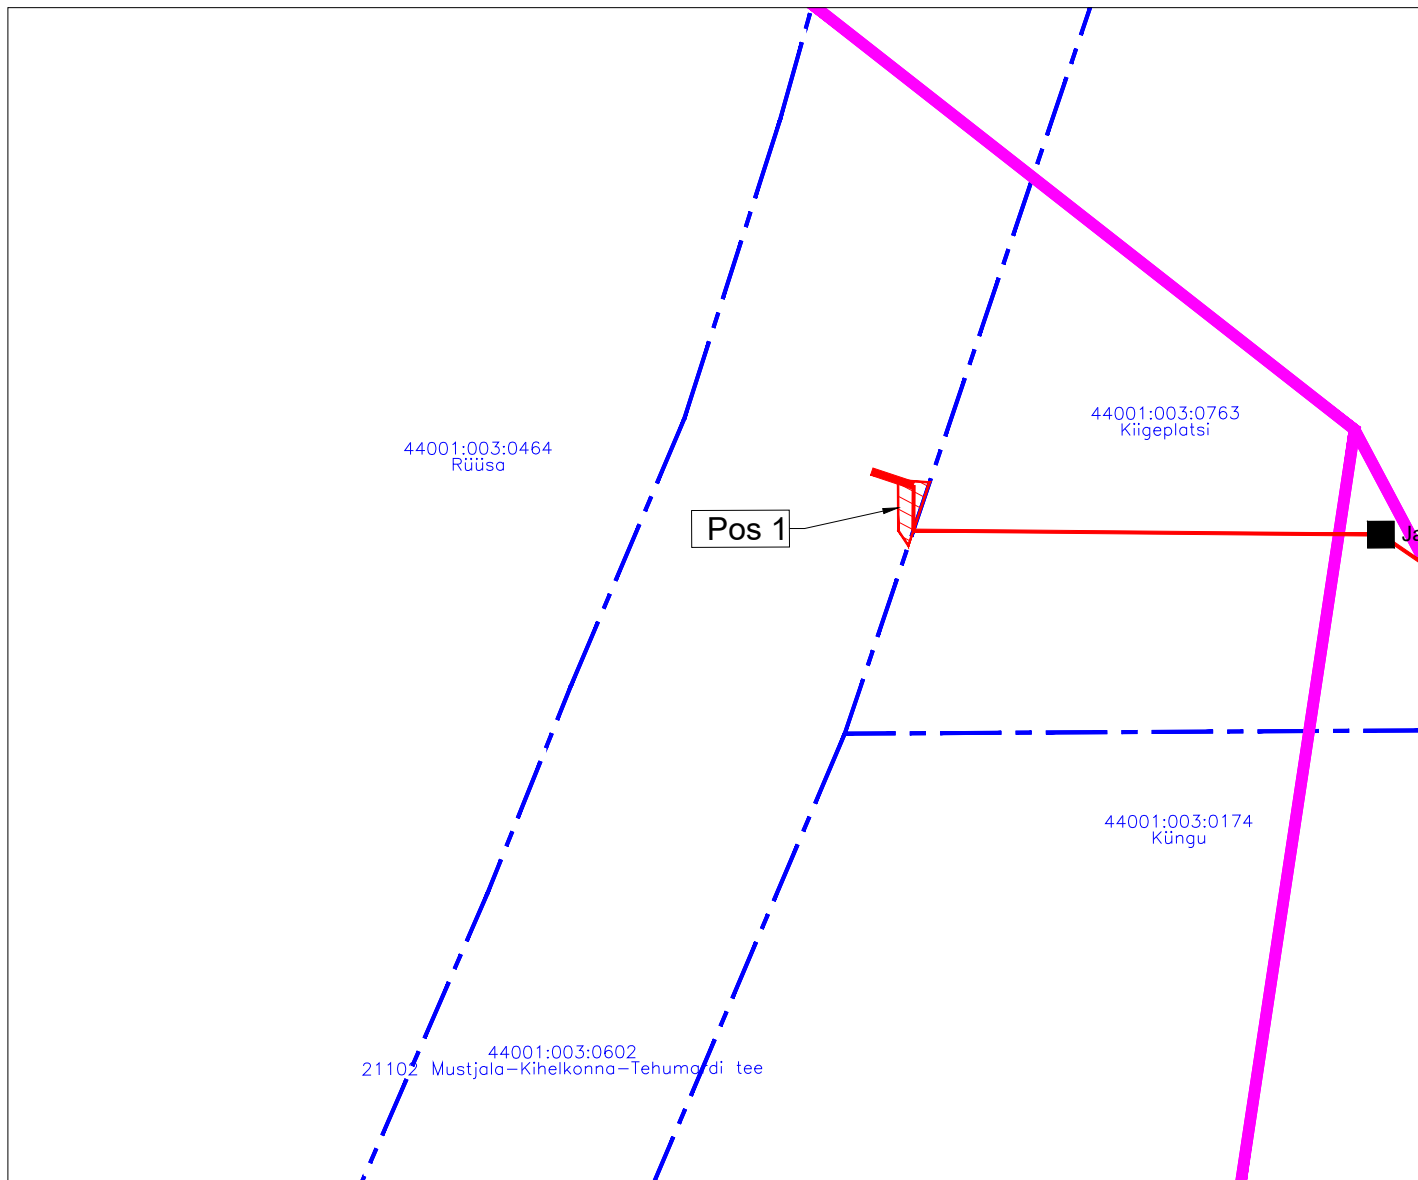

Isikliku kasutusõiguse seadmise plaan  
 Saaremaa vald, Mõisaküla, 21102 Mustjala-Kihelkonna-Tehumardi tee  
 Katastri nr. 44001:003:0602  
 M 1:500

Töö tellija: Enefit Connect OÜ  
 Sidevõrgu projekteerimine ja ehitus  
 Saaremaa vallas (PE2023-16)  
 Eelprojekt - VT1913  
 Töö nr. 22-527  
 Koostas: Rauno Pärn  
 Hepta Group Energy OÜ projekteerija

Jrk nr	IKÕ ala Pos nr (plaanil)	Kinnistu registriosa number	Katastriüksuse tunnus, nimi ja sihtotstarve;	Asukoht riigitee (nr ja nimi) suhtes (lõigu algus ja lõpp km);	Ala pindala ruutmeetrites m <sup>2</sup>
1.	Pos 1	13581450	44001:003:0602 21102 Mustjala-Kihelkonna- Tehumardi tee Transpordimaa 100%	21102 Mustjala-Kihelkonna- Tehumardi tee km 30,03	6