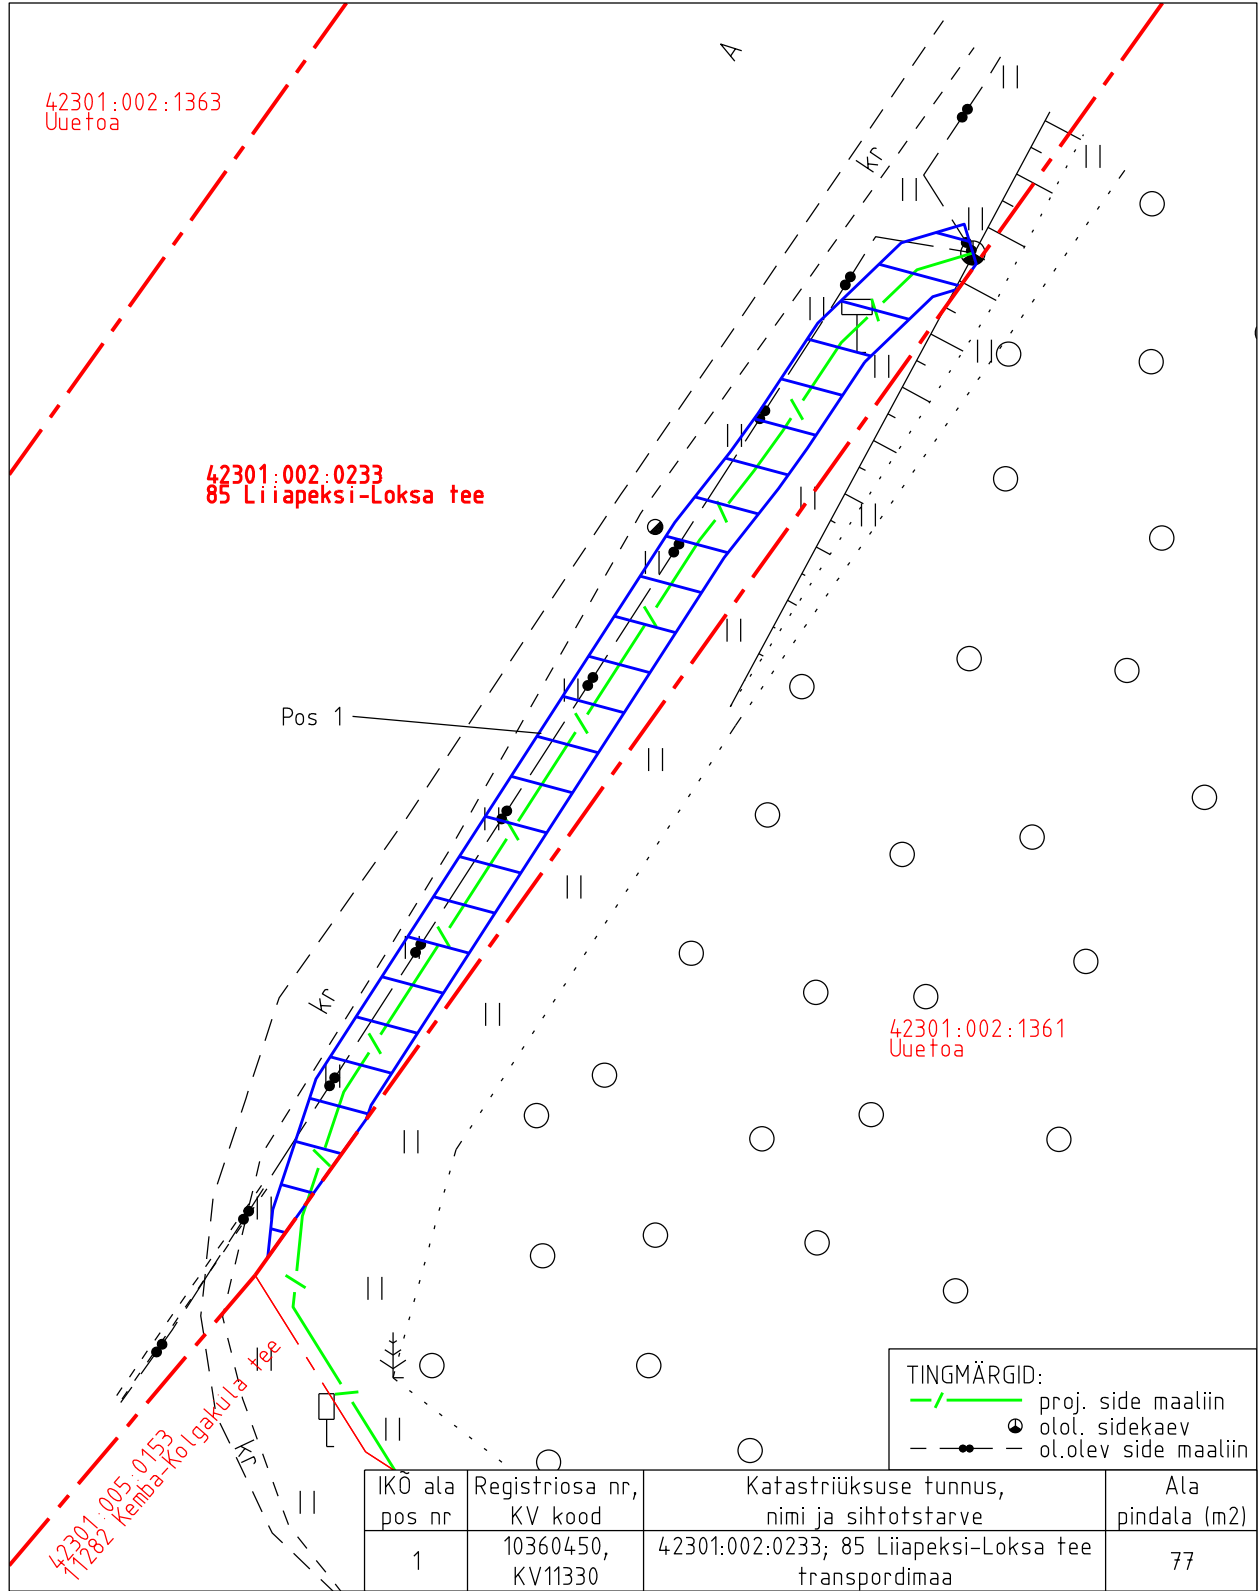

Isikliku kasutusõiguse asendiplaan

Kinnistu nimi: 85 Liiapeksi-Loksa tee (reg.nr 10360450)

Katastritunnus: 42301:002:0233

Asukoht: Kolgaküla, Kuusalu vald, Harju maakond

Kirjanurk OÜ töö nr 11744P

Karjalauda Telia mobiilsidemasti sideühendus

Isikliku kasutusõiguse pindala kokku ligikaudu 77 m<sup>2</sup>

Koormatava katastriüksuse piir

Katastriüksuste piirid (väljavõte 12.06.2024)

Plaan 1-1

M 1:250

Koostaja:

OÜ Kirjanurk