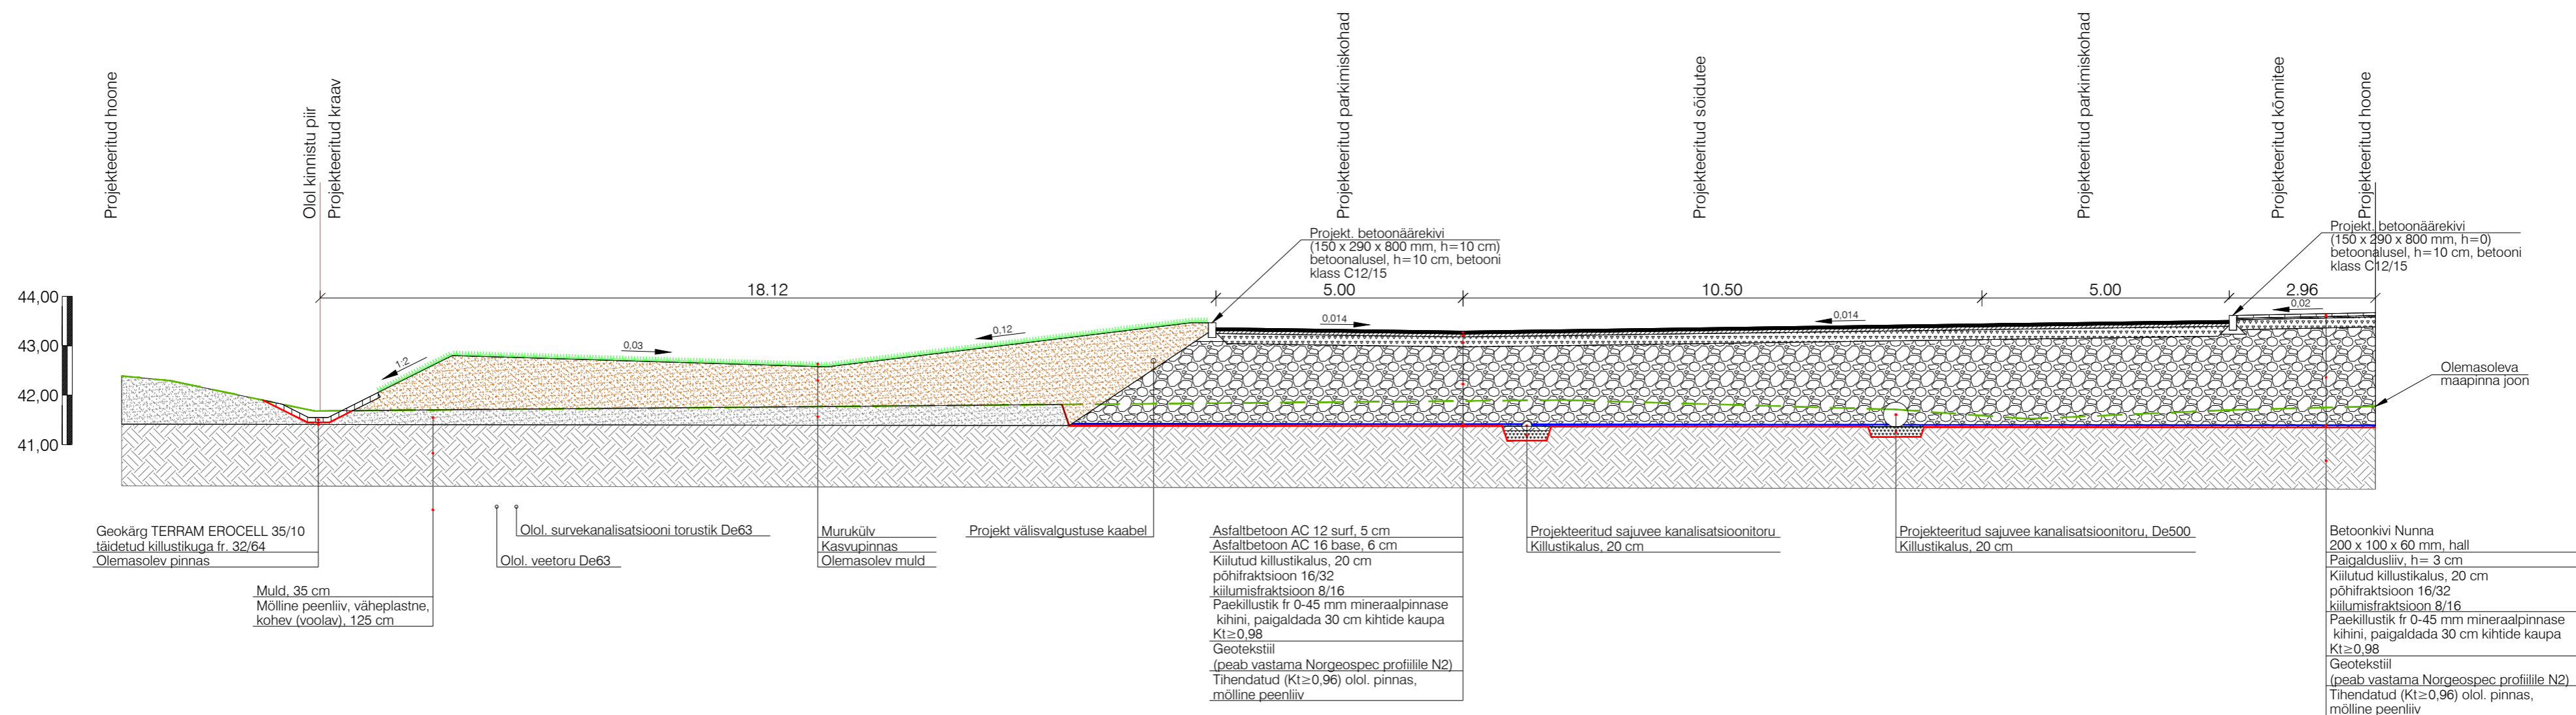

## RISTPROFIIL 2-2

KLM Projekt OÜ  
Sepise tn 1, Tallinn, 11415  
tel. 514 4725  
info@klmprojekt.ee  
reg. kood: 11074214  
MTR nr: EPP003312

Tellija: Moodul Projekt OÜ

Projekti nimetus: Kauplus "Grossi toidukaubad". Tee-ehituslik osa

Objekt: Kurtna tee 2, Kiisa alevik, Saku vald, Harju maakond

Joonis: RISTPROFIIL 2-2

Projekt nr.: 0722

	Nimi	Allkiri	Kuupäev	Joonise nr.:	Möötkava:	Leht:	Paber:	Stadium:
Kinnitas:	K. Laurits		21.10.2022	4.2	1:100		A3	PP
Kontrollis:	A. Lipkin		21.10.2022					
Koostas:	A. Lipkin		21.10.2022					