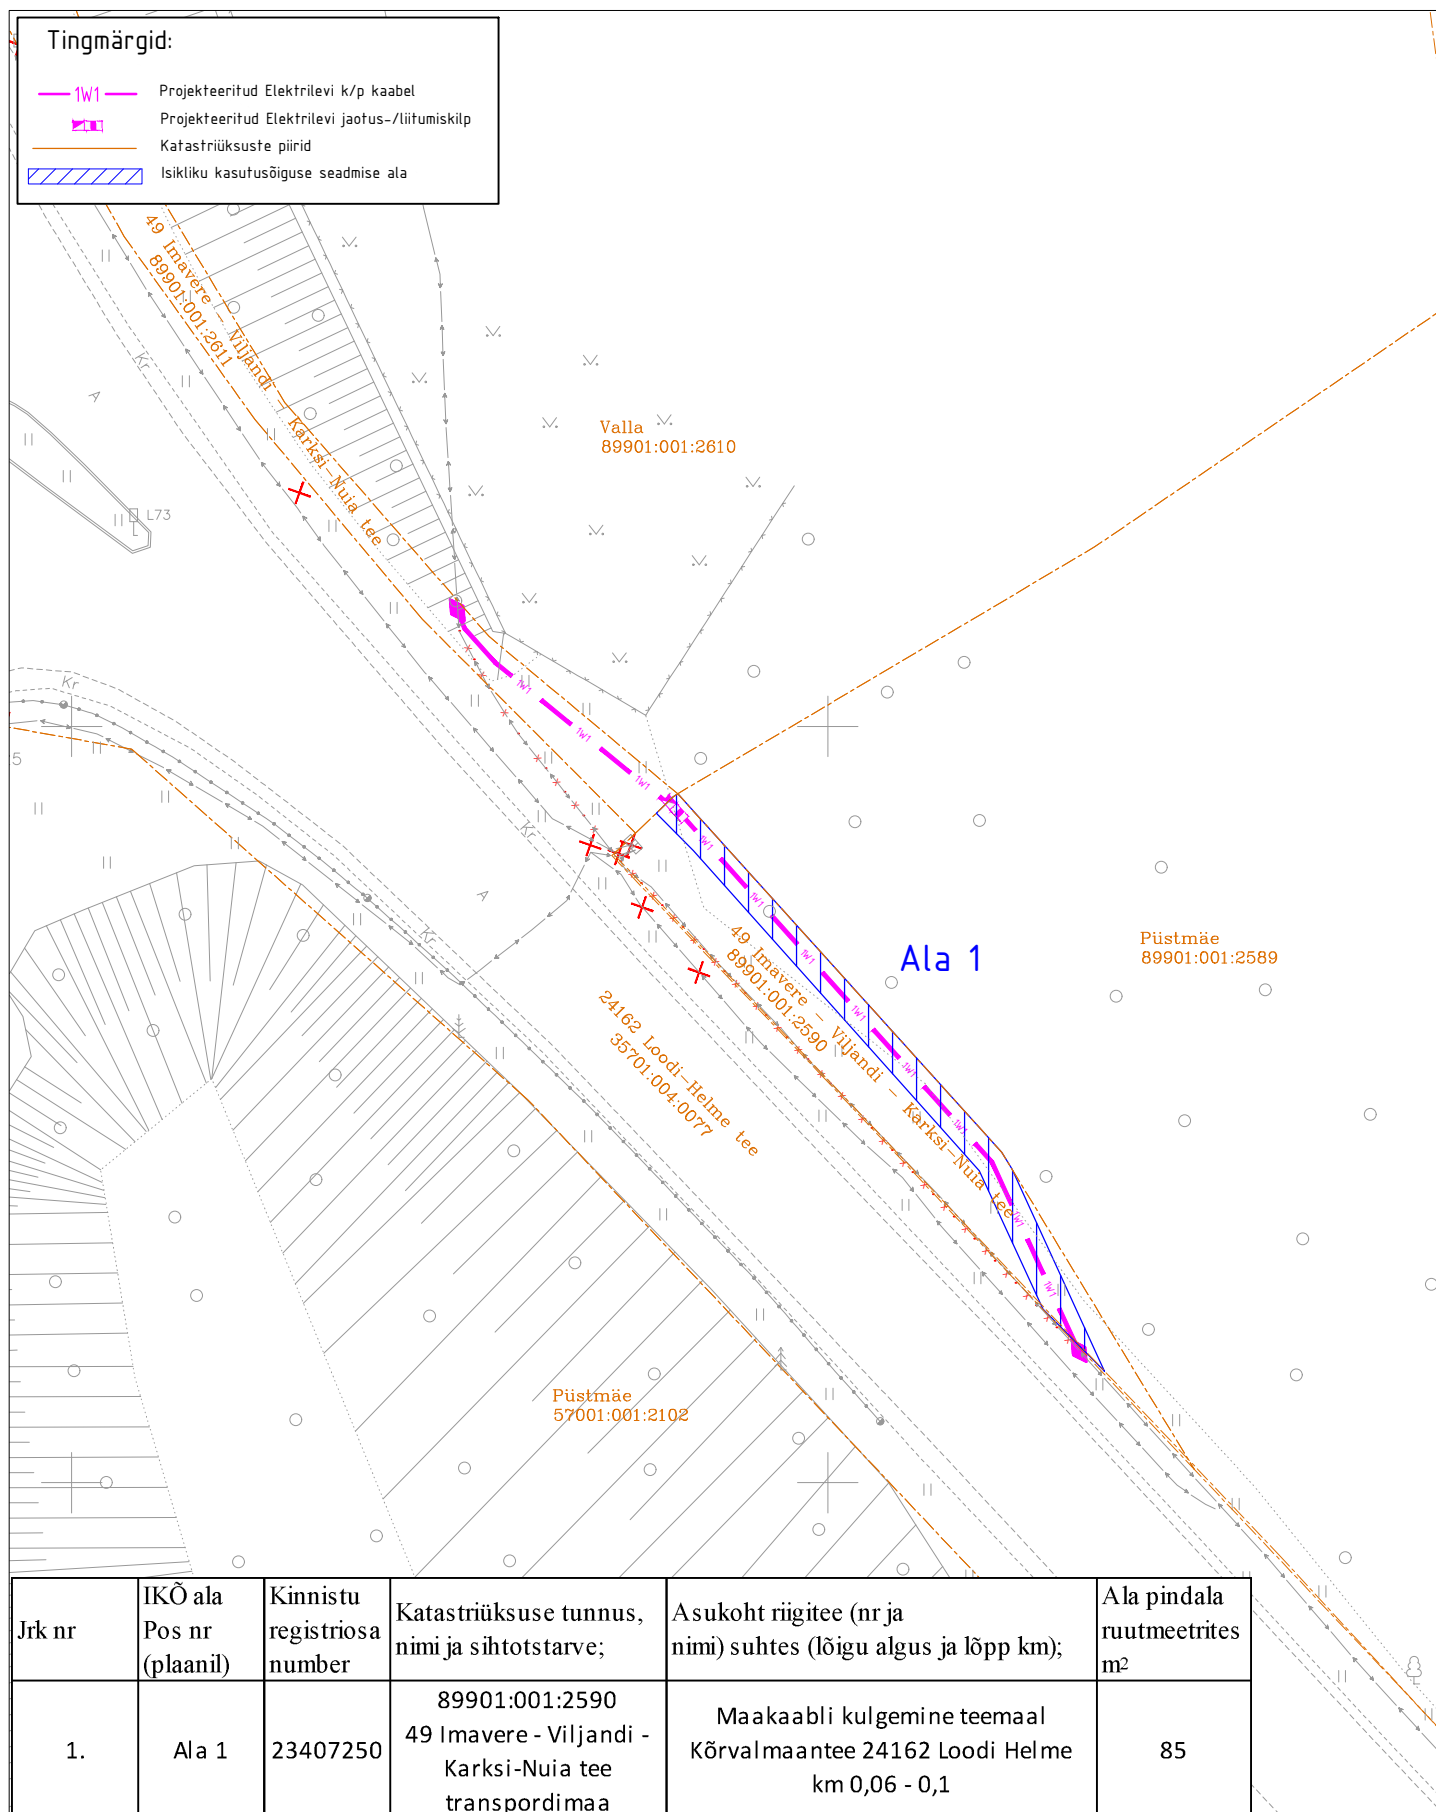

Isikliku kasutusõigusega seadmise plaan
49 Imavere - Viljandi - Karksi-Nuia tee,
KÜ tunnus 89901:001:2590

Jrk nr	IKÕ ala Pos nr (plaanil)	Kinnistu registriosa number	Katastriüksuse tunnus, nimi ja sihtotstarve;	Asukoht riigitee (nr ja nimi) suhtes (lõigu algus ja lõpp km);	Ala pindala ruutmeetrites m ²
1.	Ala 1	23407250	89901:001:2590 49 Imavere - Viljandi - Karksi-Nuia tee transpordimaa	Maakaabli kulgemine teemaal Kõrvalmaantee 24162 Loodi Helme km 0,06 - 0,1	85

M 1:500
ASENDIPLAANI KOOSTAS:
Heigo Lomp
AS Stik-Elekter
E-post: heigo@stik-elekter.ee

Riigitee nr 49 Imavere-Viljandi-Karksi-Nuia km 53,996-58,871
Viljandi-Loodi lõigu rek. põhiprojekt. Elektri kaablite ümberehitus
Tööprojekt
Töö nr. 96111TP