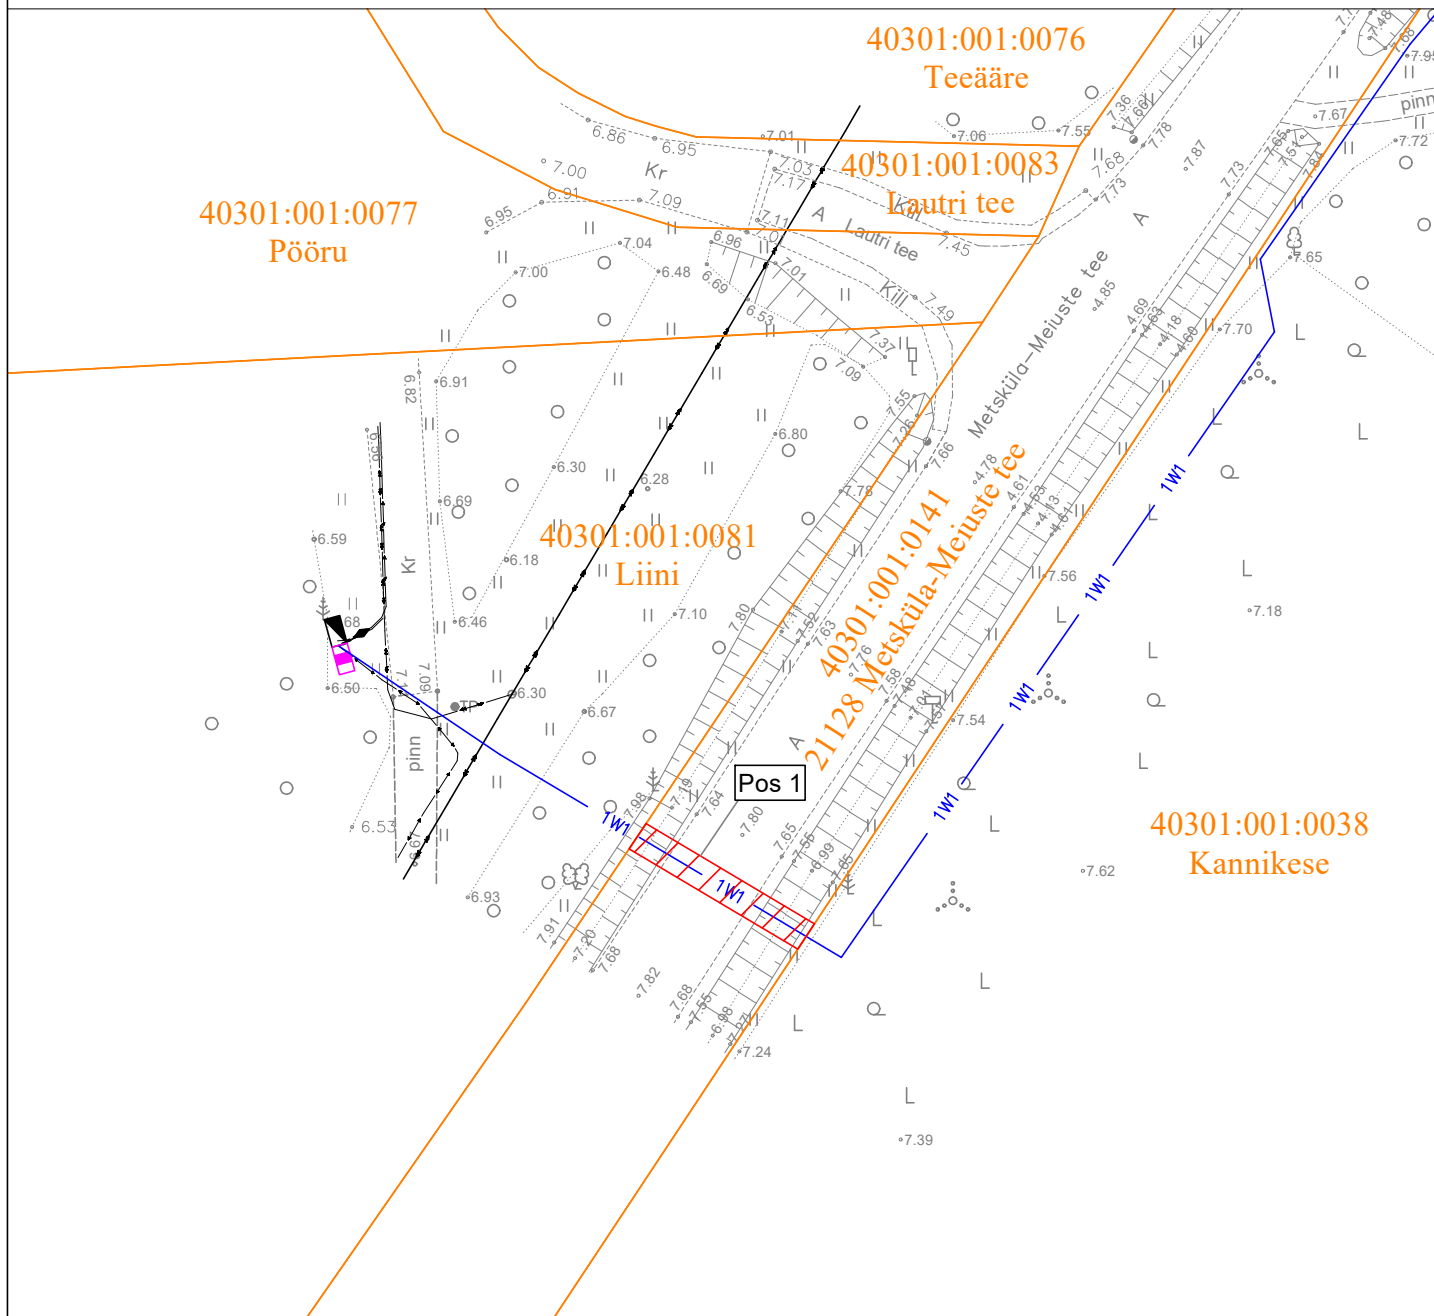

# Isikliku kasutusõiguse seadmise plaan

IKÕ ala Pos nr (plaanil)	Kinnistu registriosa number	Katastriüksuse tunnus, nimi ja sihtotstarve	Asukoht riigitee (nr ja nimi) suhtes (lõigu algus ja lõpp km)	Ala pindala ruutmeetrites m <sup>2</sup>
Pos 1	13848250	40301:001:0141 21128 Metsküla-Meiuuste tee Transpordimaa	21128 Metsküla-Meiuuste tee ristumine 3,99 km	26 m <sup>2</sup>

-  IKÕ seadmise ala
-  Kinnistute piirid
-  Projekteeritud 0,4 kV maakaabel kaablikaitseturus
-  Projekteeritud jaotuskilp
-  Olemasolev liirumiskilp
- Projekteeritava maakaabli pikkus 150m

Projekti nimi / Address LR9274 Känu Murika küla Saaremaa vald Saare maakond			Töö nr LR9274
Koostaja Taavi Tuuling	Möötkava 1:500	Leht / formaat A4 / pdf	Kuupäev 11.10.2023