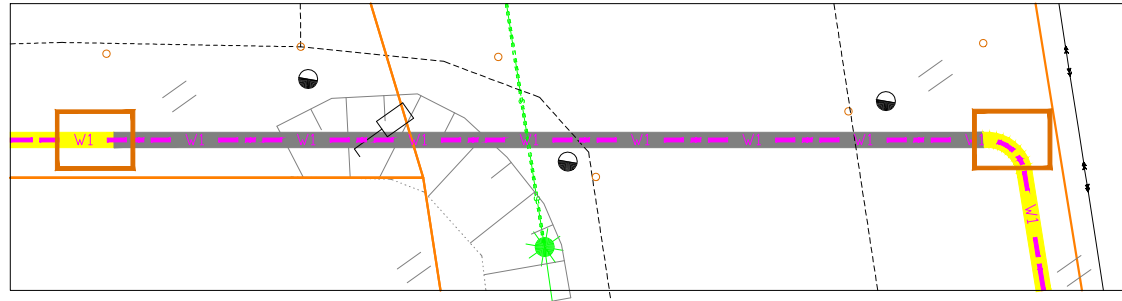

Lõige 1-1

Ristumine 11410 Kiia-Vääna-Viti maantee km 4.31

Töö nimetus: Tammeväe kinnistu elektriliitumine				Objekti aadress: Tammeväe, Vahi küla, Harku vald, Harju maakond									
Tellija Elektrilevi OÜ			Joonise nimetus: LÕIGE 1-1			 OÜ PLUVO EESTI Värv tn 4, 10621 Tallinn, Eesti Tel. : (+372) 660 7008 Faks : (+372) 660 7008 e-mail : info@pluvo.ee www.pluvo.ee							
Kontrollis	A.Vilu	13.04.26											
Koostas	A.Vilu	13.04.26											
Töö nr:	LC4826	Stadium:	TP	Versioon:	01	Joon. nr:	EL-4-02	Möötkava:	1:200	Faili nimi:	LC4826 TP_EL-4-01_asendiplaan.dwg	Leht:	1/1