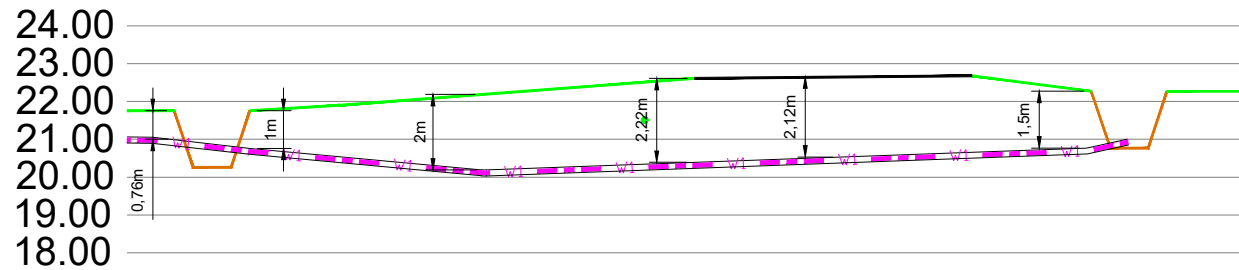

Lõige 1-1

Ristumine 11410 Kiia-Vääna-Viti maantee km 4.31

Töö nimetus: Tammeväe kinnistu elektriliitumine				Objekti aadress: Tammeväe, Vahi küla, Harku vald, Harju maakond									
Tellija Elektrilevi OÜ			Joonise nimetus: LÕIGE 1-1			 OÜ PLUVO EESTI Värv tn 4, 10621 Tallinn, Eesti Tel. : (+372) 660 7008 Faks : (+372) 660 7008 e-mail : info@pluvo.ee www.pluvo.ee							
Kontrollis	A.Vilu	13.04.26											
Koostas	A.Vilu	13.04.26											
Töö nr:	LC4826	Stadium:	TP	Versioon:	01	Joon. nr:	EL-4-02	Möötkava:	1:200	Faili nimi:	LC4826 TP_EL-4-01_asendiplaan.dwg	Leht:	1/1