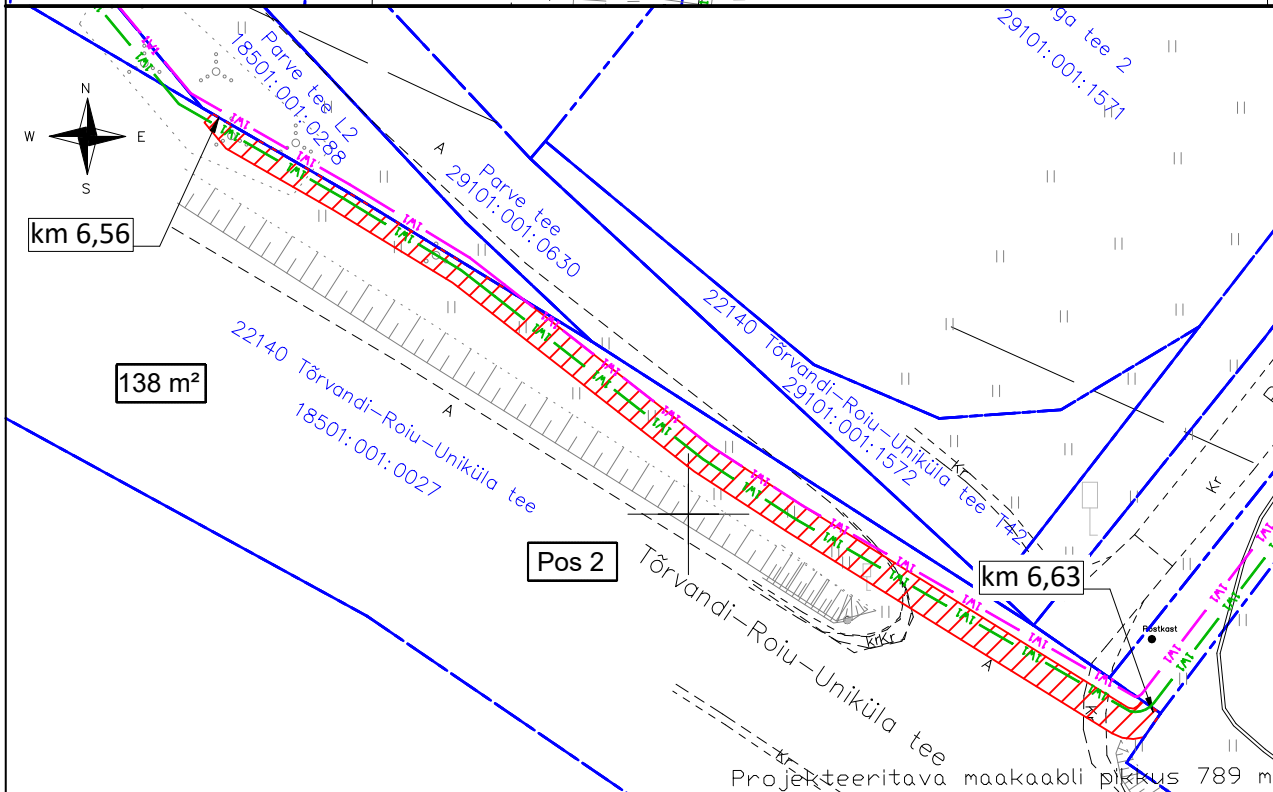

# ISIKLIKU KASUTUSÕIGUSE SEADMISE PLAAN

IKÕ ala Pos nr (plaanil)	Kinnistu registriosa nr	Katastriüksuse tunnus, nimi ja sihtotstarve	Asukoht riigitee (nr ja nimi) suhtes (lõigu algus ja lõpp km)	IKÕ ala pindala ruutmeetrites m <sup>2</sup>
Pos 1	3195750	18501:001:0027; 22140 Tõrvandi-Roiu-Uniküla tee; transpordimaa	22140 Tõrvandi-Roiu-Uniküla tee ristumine km 6,09	50
Pos 2	3195750	18501:001:0027; 22140 Tõrvandi-Roiu-Uniküla tee; transpordimaa	22140 Tõrvandi-Roiu-Uniküla tee kulgemine 6,56 - 6,63 km	138

Projekti nimi / aadress Punga tee kinnistute liitumine, Haaslava küla, Kastre vald.			Töö nr LC1817
Koostaja Mariliis Kartau	Möötkava M 1:500	Leht / formaat A3	Kuupäev 27.09.2024