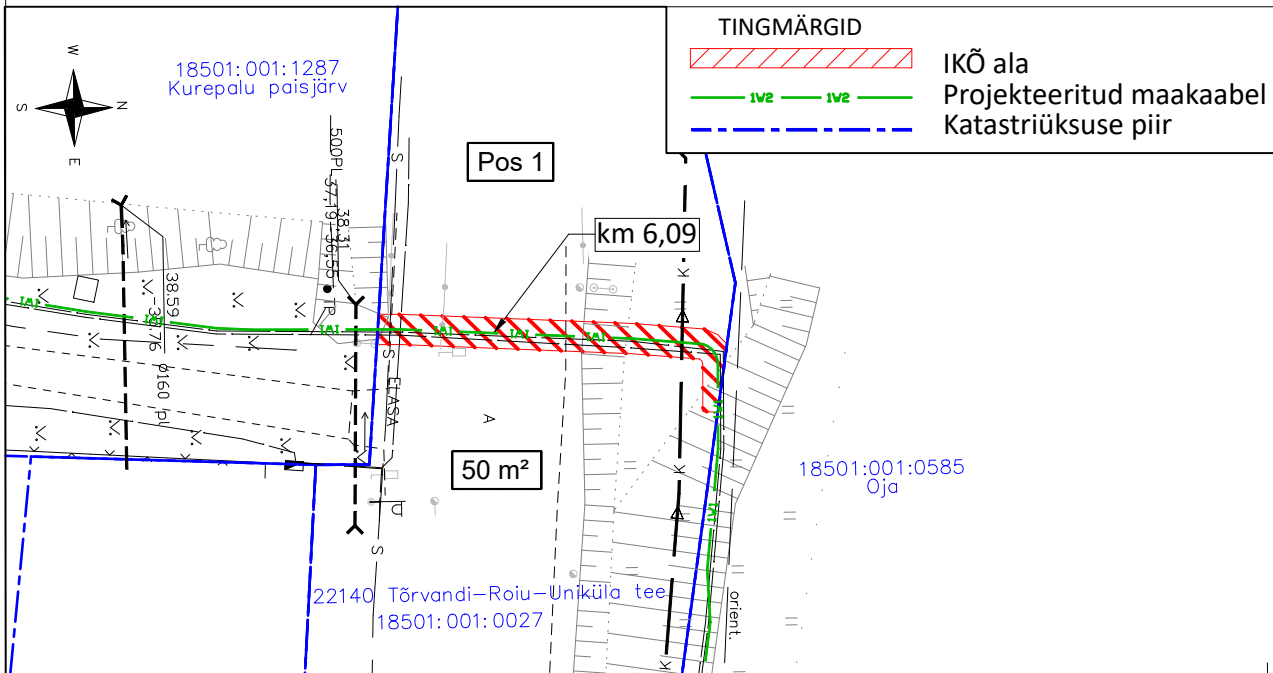

# ISIKLIKU KASUTUSÕIGUSE SEADMISE PLAAN

IKÕ ala Pos nr (plaanil)	Kinnistu registriosa nr	Katastriüksuse tunnus, nimi ja sihtotstarve	Asukoht riigitee (nr ja nimi) suhtes (lõigu algus ja lõpp km)	IKÕ ala pindala ruutmeetrites m <sup>2</sup>
Pos 1	3195750	18501:001:0027; 22140 Tõrvandi-Roiu-Uniküla tee; transpordimaa	22140 Tõrvandi-Roiu-Uniküla tee ristumine km 6,09	50
Pos 2	3195750	18501:001:0027; 22140 Tõrvandi-Roiu-Uniküla tee; transpordimaa	22140 Tõrvandi-Roiu-Uniküla tee kulgemine 6,56 - 6,63 km	138

Projekti nimi / aadress Punga tee kinnistute liitumine, Haaslava küla, Kastre vald.			Töö nr LC1817
Koostaja Mariliis Kartau	Möötkava M 1:500	Leht / formaat A3	Kuupäev 27.09.2024