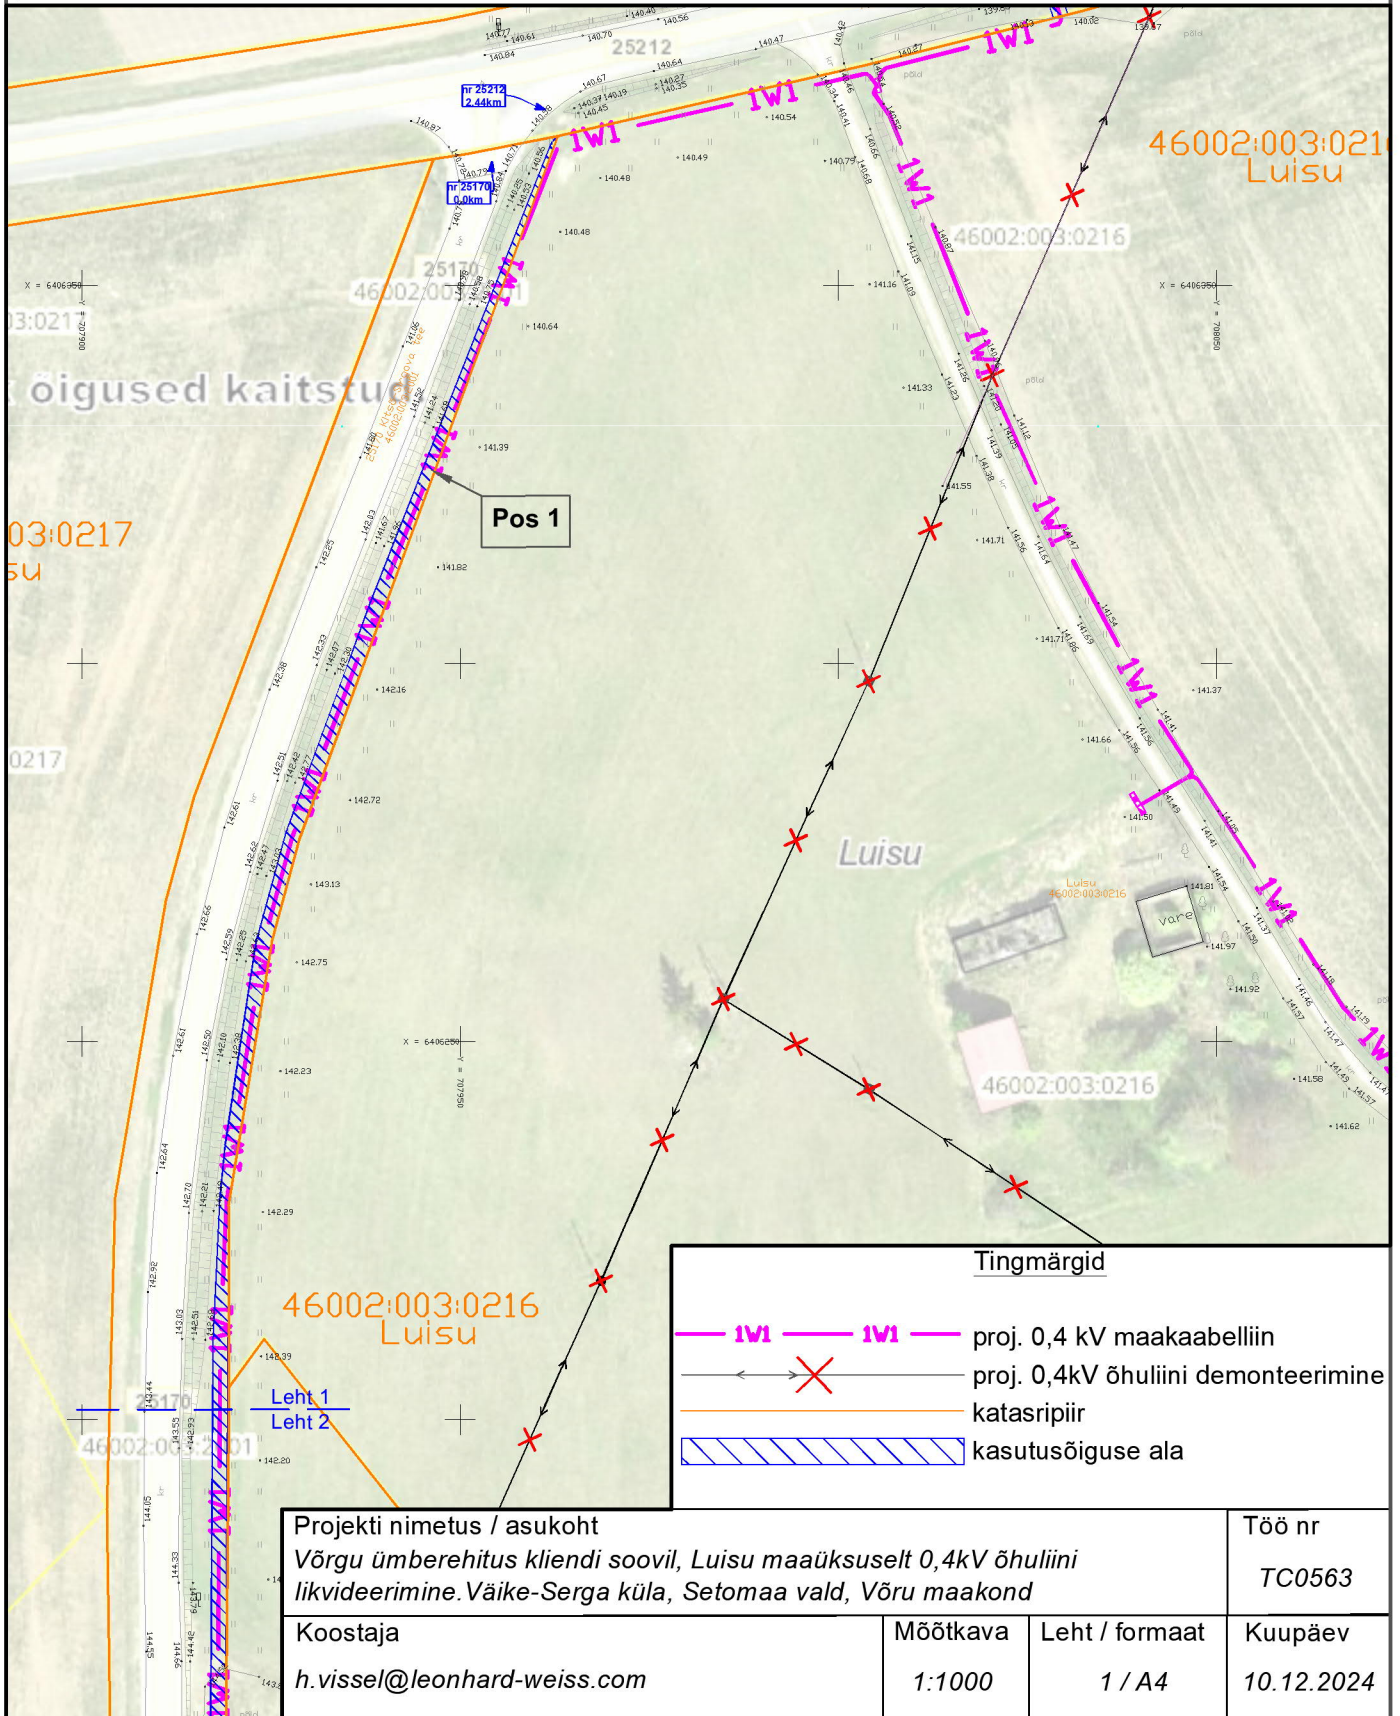

Isikliku kasutusõiguse seadmise plaan

IKÕ ala Pos nr (plaanil)	Kinnistu registriosa nr	Katastriüksuse tunnus, nimi ja sihtotstarve	IKÕ ala pindala m ²
Pos 1	8283650	46002:003:2001 25170 Kitsõ-Sirgova tee; transpordimaa	644

Tingmärgid	
	proj. 0,4 kV maakaabelliin
	proj. 0,4kV õhuliini demonteerimine
	katasripiir
	kasutusõiguse ala

Projekti nimetus / asukoht Võrgu ümberehitus kliendi soovil, Luisu maaüksuselt 0,4kV õhuliini likvideerimine. Väike-Serga küla, Setomaa vald, Võru maakond			Töö nr TC0563
Koostaja h.vissel@leonhard-weiss.com	Mõõtkava 1:1000	Leht / formaat 1 / A4	Kuupäev 10.12.2024

Projekti nimetus / asukoht Võrgu ümberehitus kliendi soovil, Luisu maaüksuselt 0,4kV õhuliini likvideerimine. Väike-Serga küla, Setomaa vald, Võru maakond			Töö nr TC0563
Koostaja h.vissel@leonhard-weiss.com	Mõõtkava 1:1000	Leht / formaat 2 / A4	Kuupäev 10.12.2024