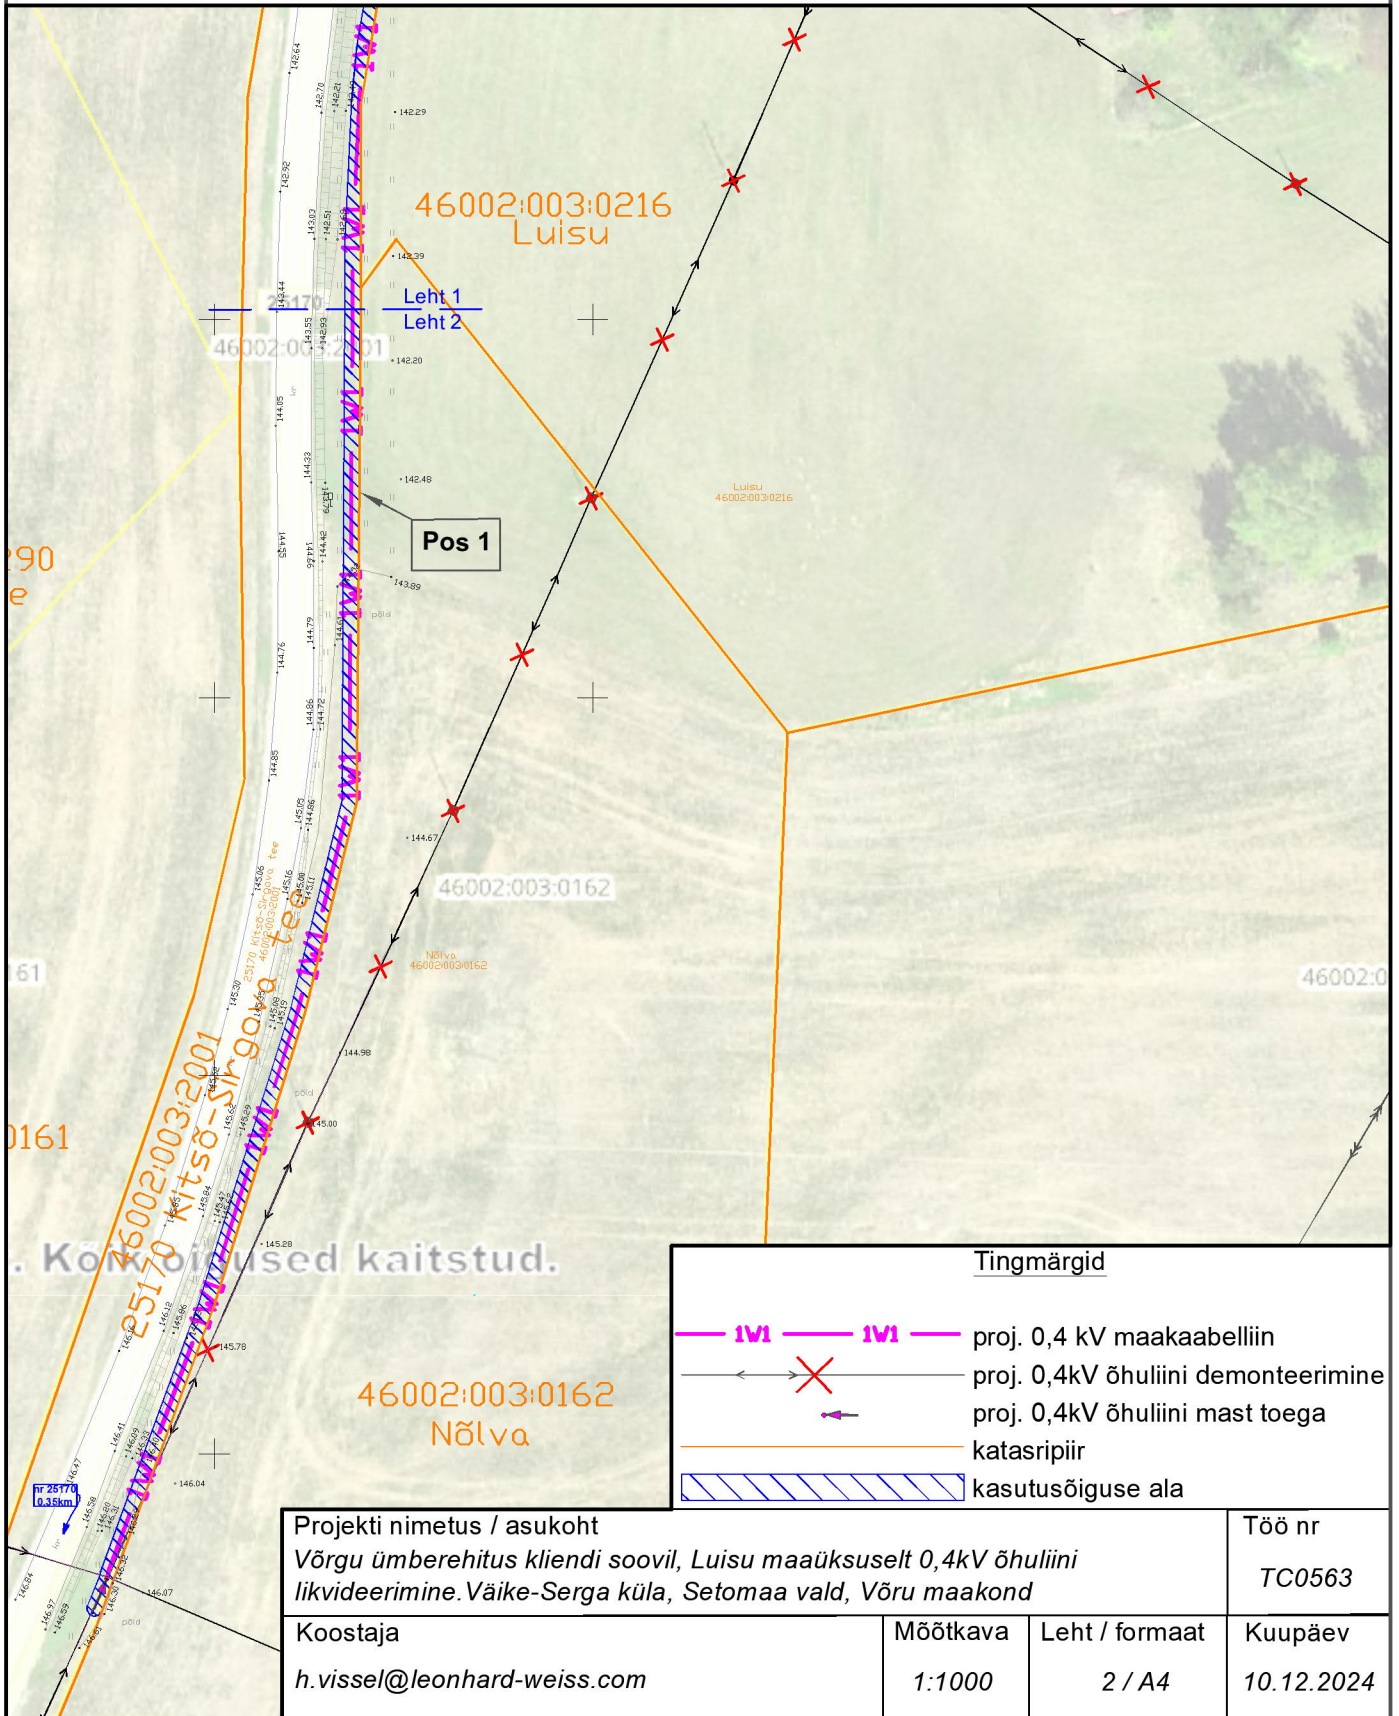

Isikliku kasutusõiguse seadmise plaan

IKÕ ala Pos nr (plaanil)	Kinnistu registriosa nr	Katastriüksuse tunnus, nimi ja sihtotstarve	IKÕ ala pindala m ²
Pos 1	8283650	46002:003:2001 25170 Kitsõ-Sirgova tee; transpordimaa	644

Tingmärgid	
	proj. 0,4 kV maakaabelliin
	proj. 0,4kV õhuliini demonteerimine
	katasripiir
	kasutusõiguse ala

Projekti nimetus / asukoht Võrgu ümberehitus kliendi soovil, Luisu maaüksuselt 0,4kV õhuliini likvideerimine. Väike-Serga küla, Setomaa vald, Võru maakond			Töö nr TC0563
Koostaja h.vissel@leonhard-weiss.com	Mõõtkava 1:1000	Leht / formaat 1 / A4	Kuupäev 10.12.2024

Projekti nimetus / asukoht Võrgu ümberehitus kliendi soovil, Luisu maaüksuselt 0,4kV õhuliini likvideerimine. Väike-Serga küla, Setomaa vald, Võru maakond			Töö nr TC0563
Koostaja h.vissel@leonhard-weiss.com	Mõõtkava 1:1000	Leht / formaat 2 / A4	Kuupäev 10.12.2024