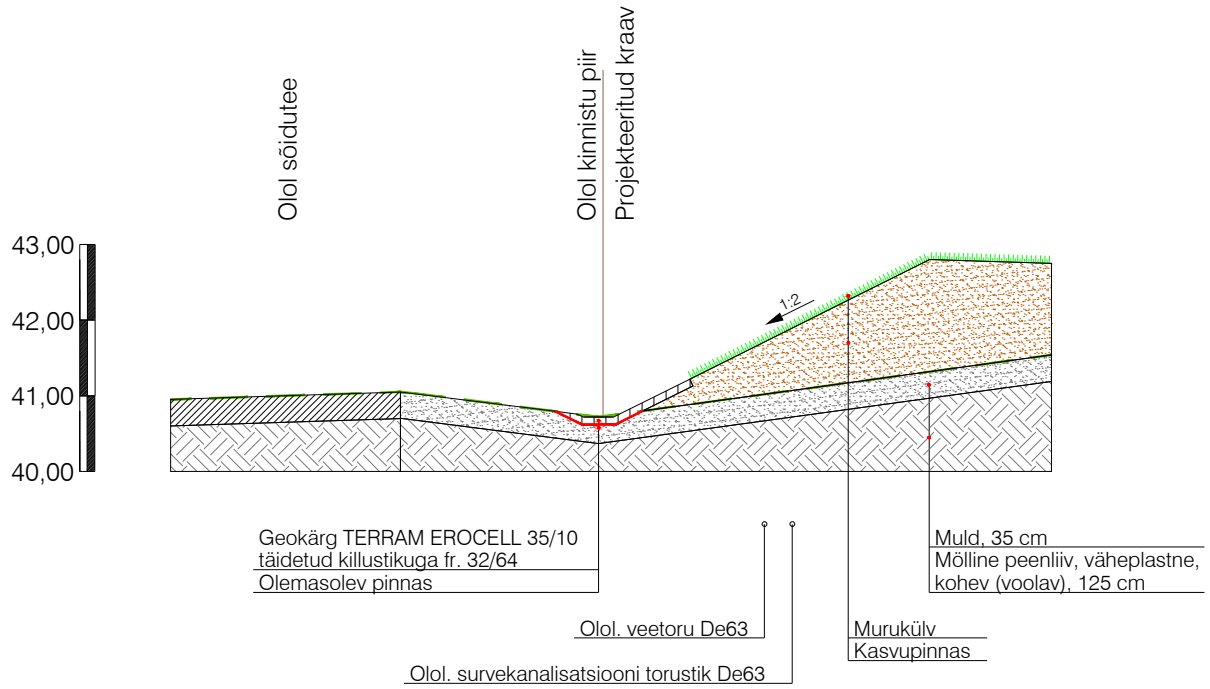

RISTPROFIIL 6-6

KLM Projekt OÜ
 Sepise tn 1, Tallinn, 11415
 tel. 514 4725
 info@klmprojekt.ee
 reg. kood: 11074214
 MTR nr: EPP003312

Tellija:		Moodul Projekt OÜ						
Projekti nimetus:		Kauplus "Grossi toidukaubad". Tee-ehituslik osa						
Objekt:		Kurtna tee 2, Kiisa alevik, Saku vald, Harju maakond						
Joonis:		RISTPROFIIL 6-6				Projekt nr.: 0722		
Kinnitas:	Nimi	Allkiri	Kuupäev	Joonise nr.:	Mõõtkava:	Leht:	Paber:	Stadium:
Kontrollis:	A. Lipkin		13.02.2023	4.6	1:100		A4	PP
Koostas:	A. Lipkin		13.02.2023					