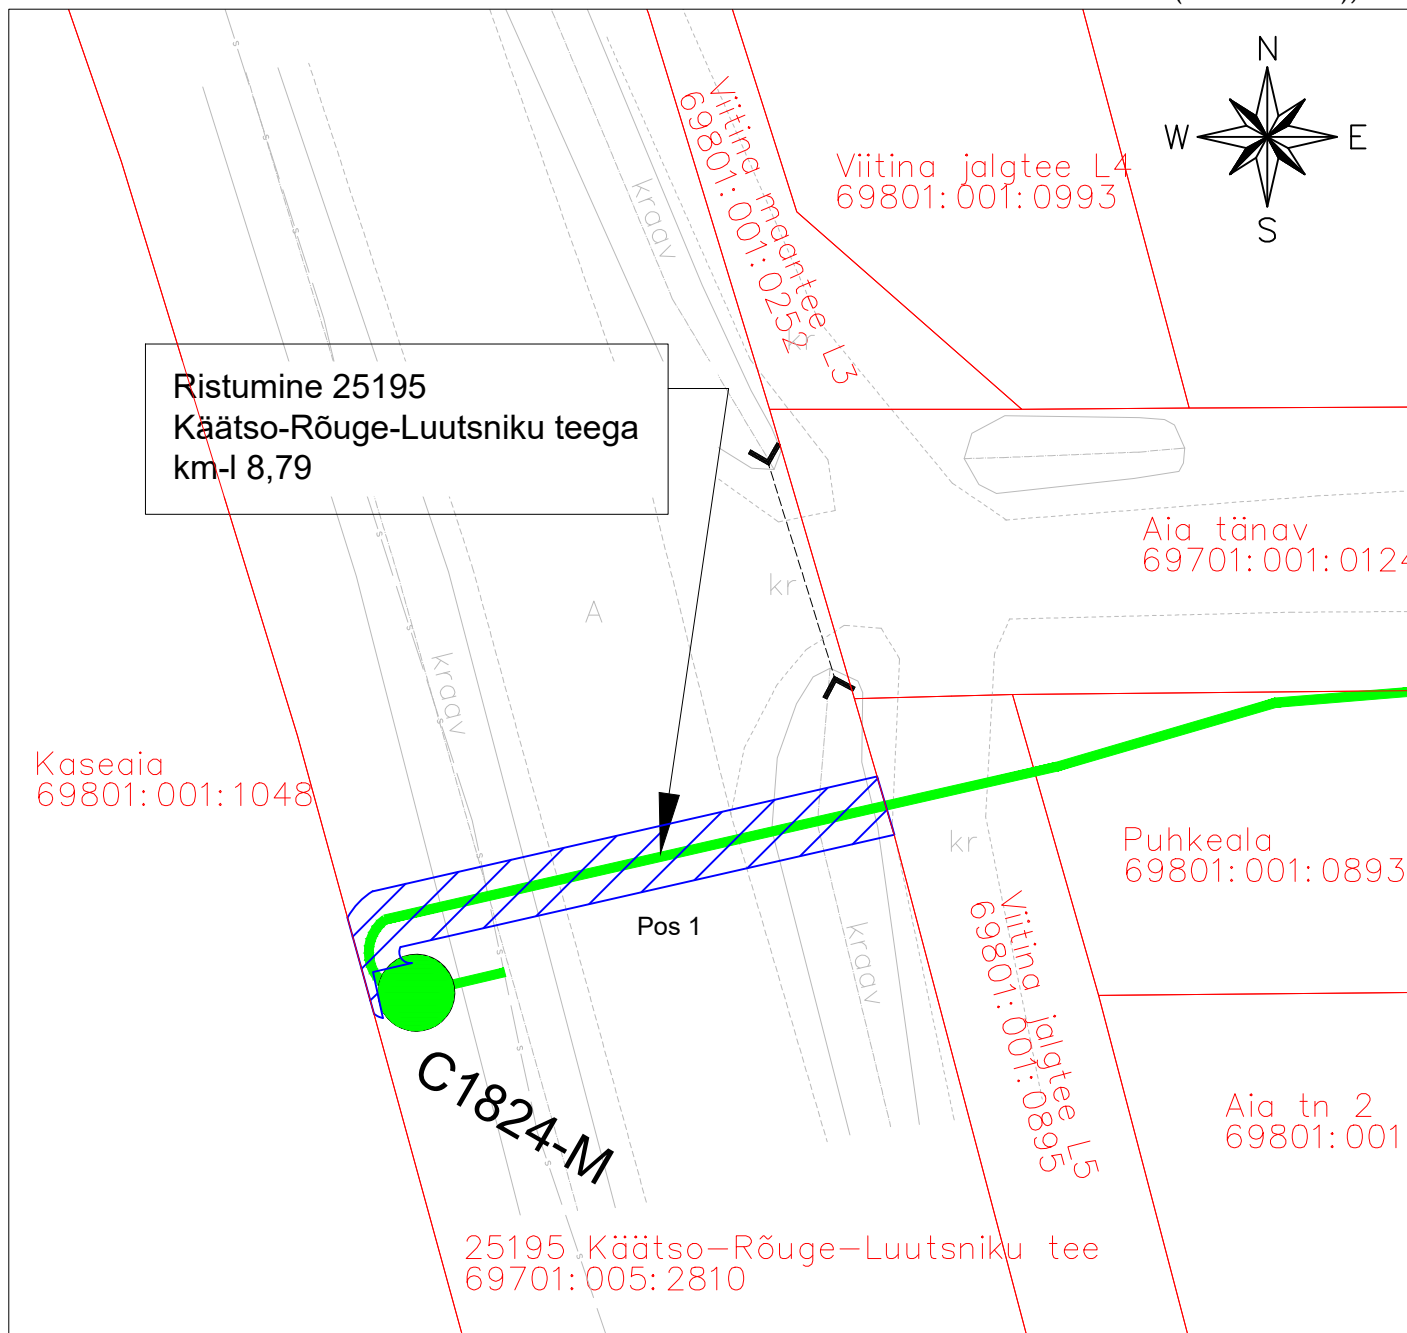

# Isikliku kasutusõiguse seadmise plaan

25195 Käätsõ-Rõuge-Luutsniku tee

Katastritunnus 69701:005:2810

Registriosa nr 7967150

M 1:250 (1 cm = 2.5 m), A4

Passiivse elektroonilise side juurdepääsuvõrgu rajamine

Jaanipeebu külas

Töö nr: VT1824

## TINGMÄRGID:

- Katastriüksuse piir
- Projekteeritud side maakaabelliin
- Projekteeritud sidekaev

Isikliku kasutusõiguse ala ca 38 m<sup>2</sup>

Jrk nr	IKÕ ala pos nr plaanil	Kinnistu registriosa nr	Katastriüksuse tunnus, nimi ja sihtotstarve	Asukoht riigitee (nr ja nimi) suhtes (lõigu algus ja lõpp km)	Ala pindala m <sup>2</sup>
1	Pos 1	7967150	69701:005:2810 25195 Käätsõ-Rõuge-Luutsniku tee Transpordimaa	Ristumine 25195 Käätsõ-Rõuge-Luutsniku teega km-l 8,79	38 m <sup>2</sup>