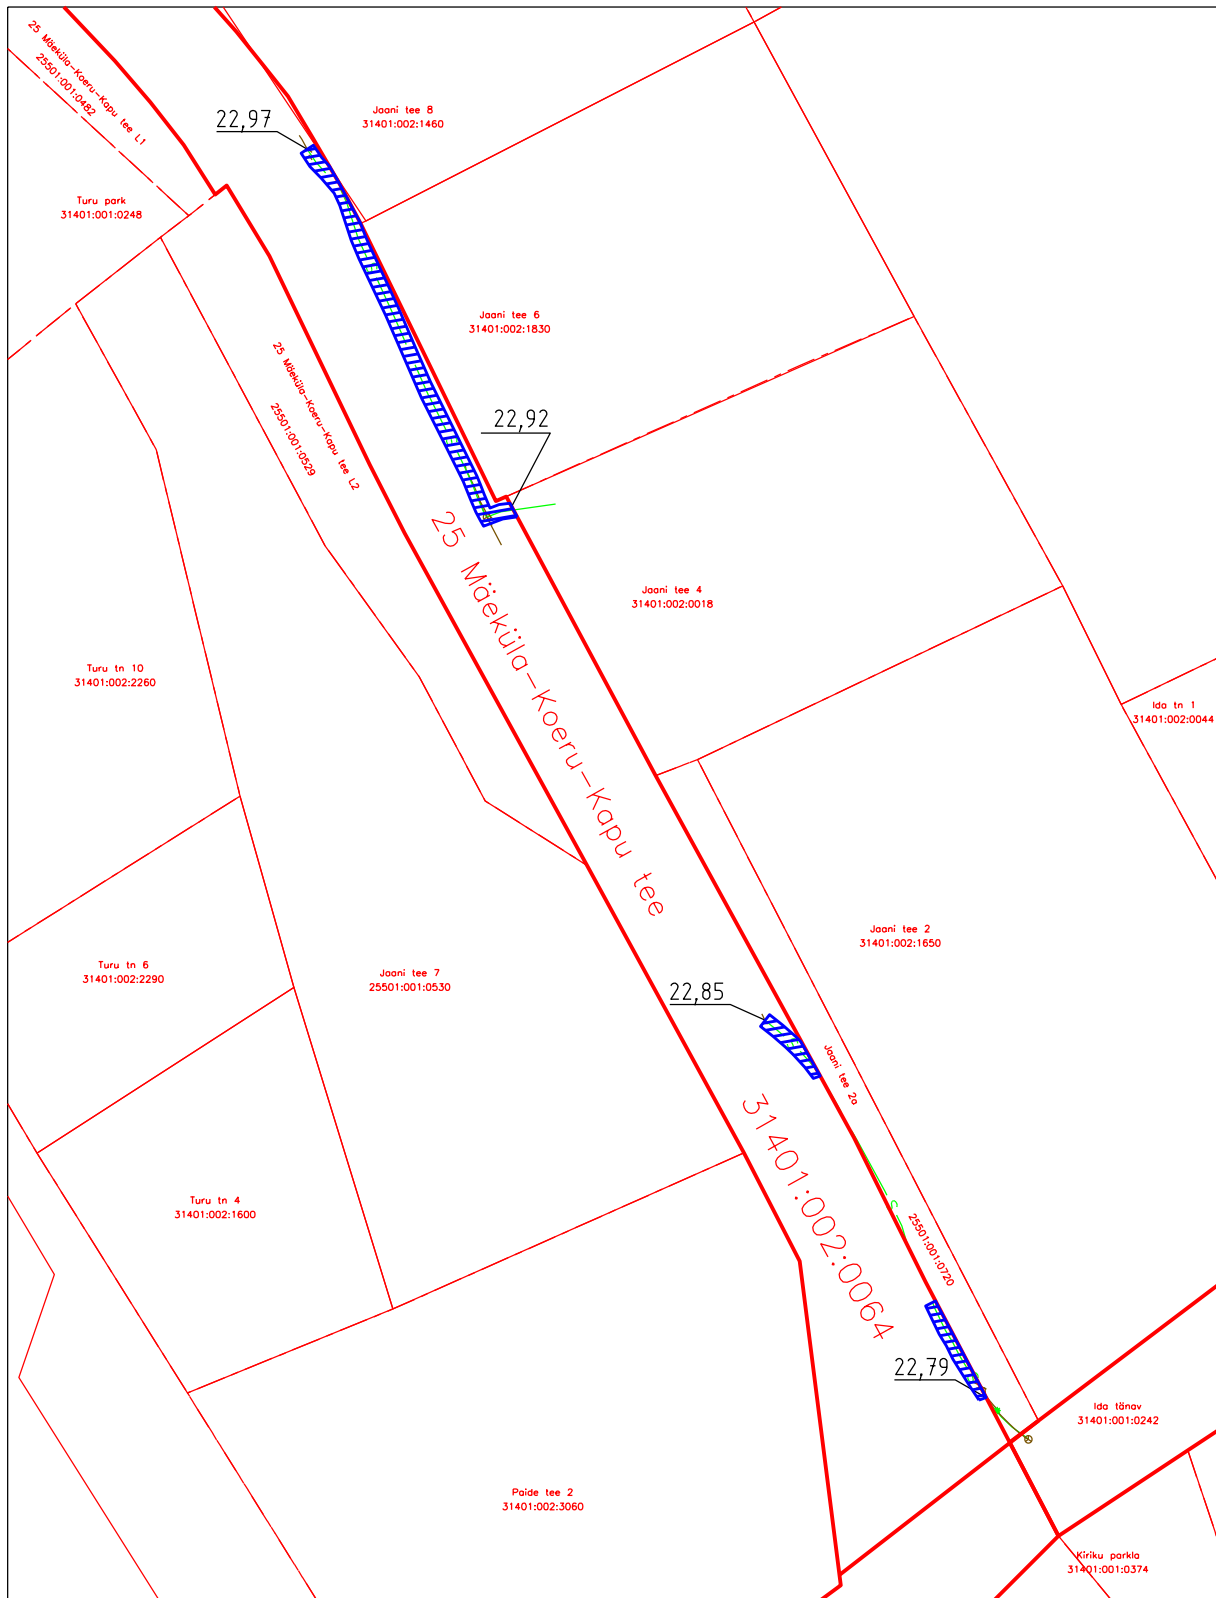

Isikliku kasutusõiguse ala plaan
 Järva maakond, Järva vald, 25 Mäeküla-Koeru-Kapu tee
 katastritunnus 314.01.002.0064, registriosa 5957750
 22,97–22,92; 22,85–22,79km

M 1:1000
 Koostaja: Jelena Mets
 teostusjoonis nr TJ-217

Isikliku kasutusõiguse ala 116+18+22 m²

Lepingu objektiks oleva katastriüksuse piir

Katastriüksuste piirid

Sideehitis (maakaabel)

Olemasolev sideehitis