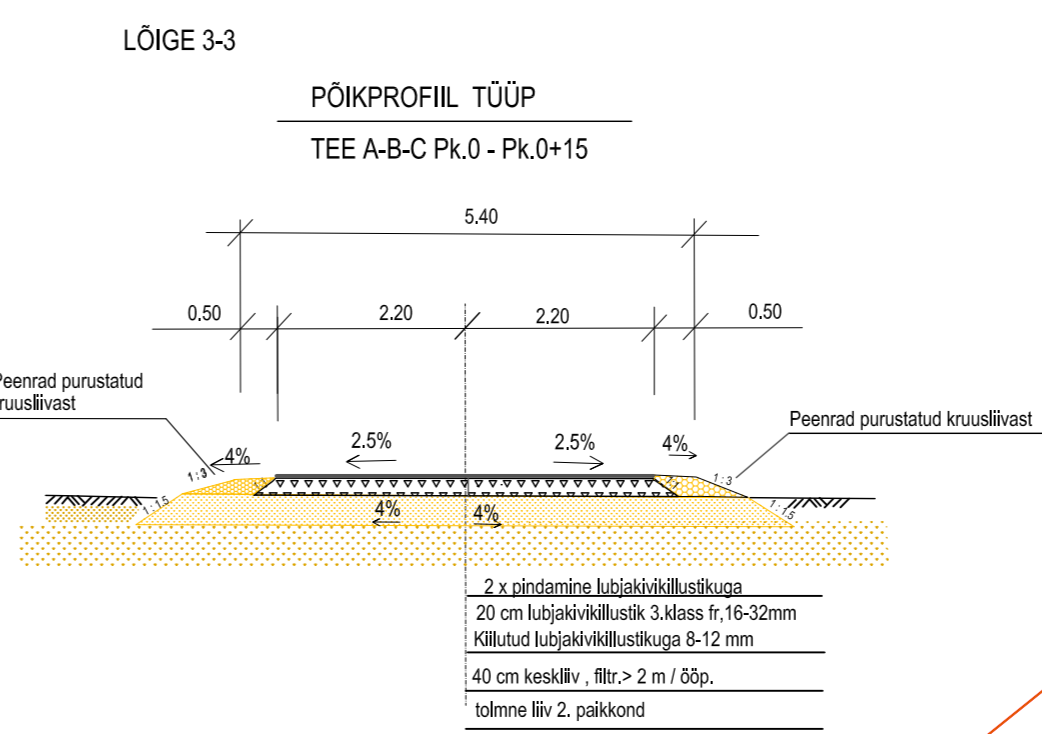

pinnastee

+y=540550
+x=6561500

Horisontaal M1:5000
Vertikaal M1:500
Geoloogia M1:50

TINGMÄRGID

PROJEKTJOOJON

OLEV MAAPIND

Pikikalde murdepunkt

Paas