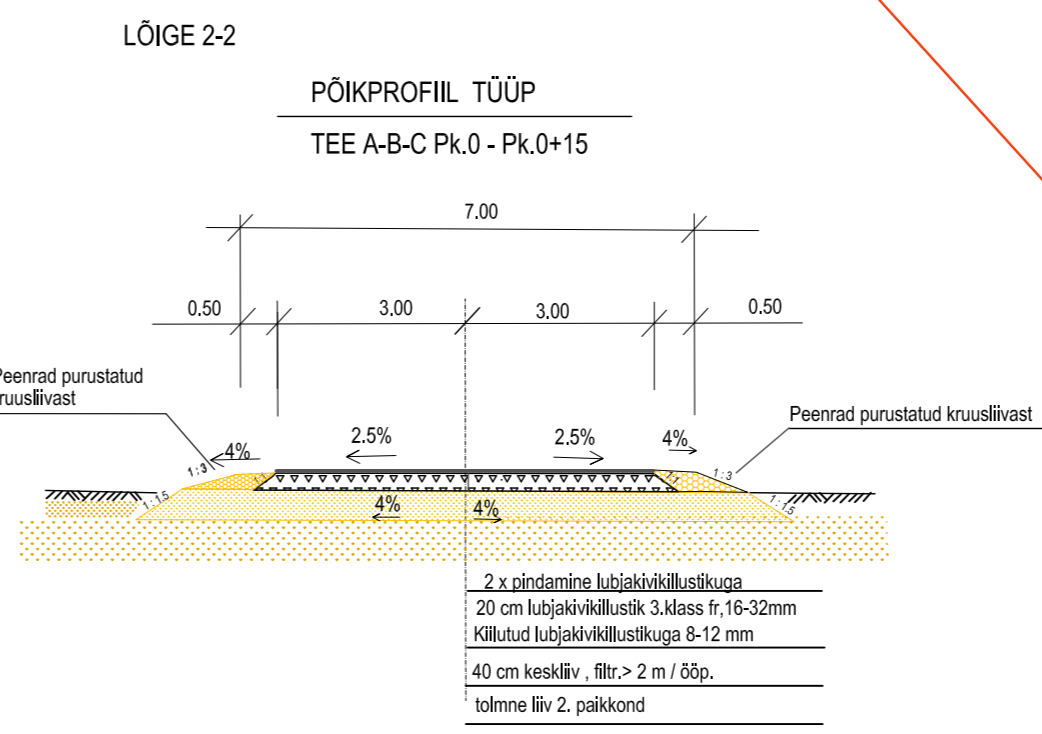

pinnastee

+y=540550
+x=6561500

Horisontaal M1:5000
Vertikaal M1:500
Geoloogia M1:50

TINGMÄRGID

PROJEKTJOOJON

OLEV MAAPIND

Pikikalde murdepunkt

Paas