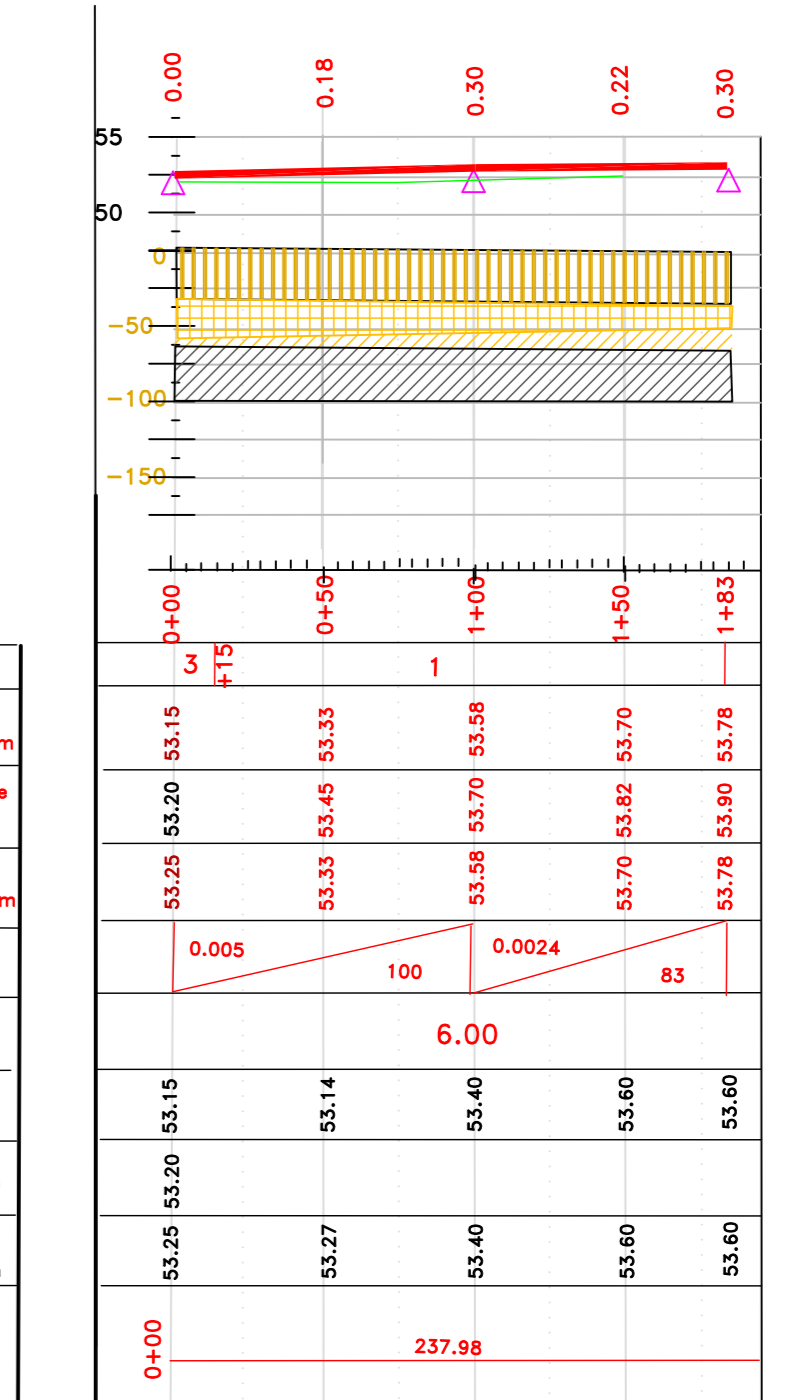

Huumus

Tolmne liiv

Kerge saviliiv

Ristmik (asukoht, laius)

Elektrikaabel

Piketid:	
Kõrgused	0,000
Pikikalde	0,005
Sõõrde laius, m	6,000
Moosline kõrgus vasakul teepoolel, m	53,25
Olava tee kõrgus teisel, m	53,27
Moosline kõrgus paremal teepoolel, m	53,29
PIKETID	237,88
SIRGED JA KOVERAD	

Ristmik (asukoht, laius)

Elektrikaabel

Horisontaal M1:5000
Vertikaal M1:500
Geoloogia M1:50

Piketid:	
Kõrgused	0,000
Pikikalde	0,00584
Sõõrde laius, m	4,40
Moosline kõrgus vasakul teepoolel, m	53,29
Olava tee kõrgus teisel, m	53,31
Moosline kõrgus paremal teepoolel, m	53,33
PIKETID	348,20
SIRGED JA KOVERAD	