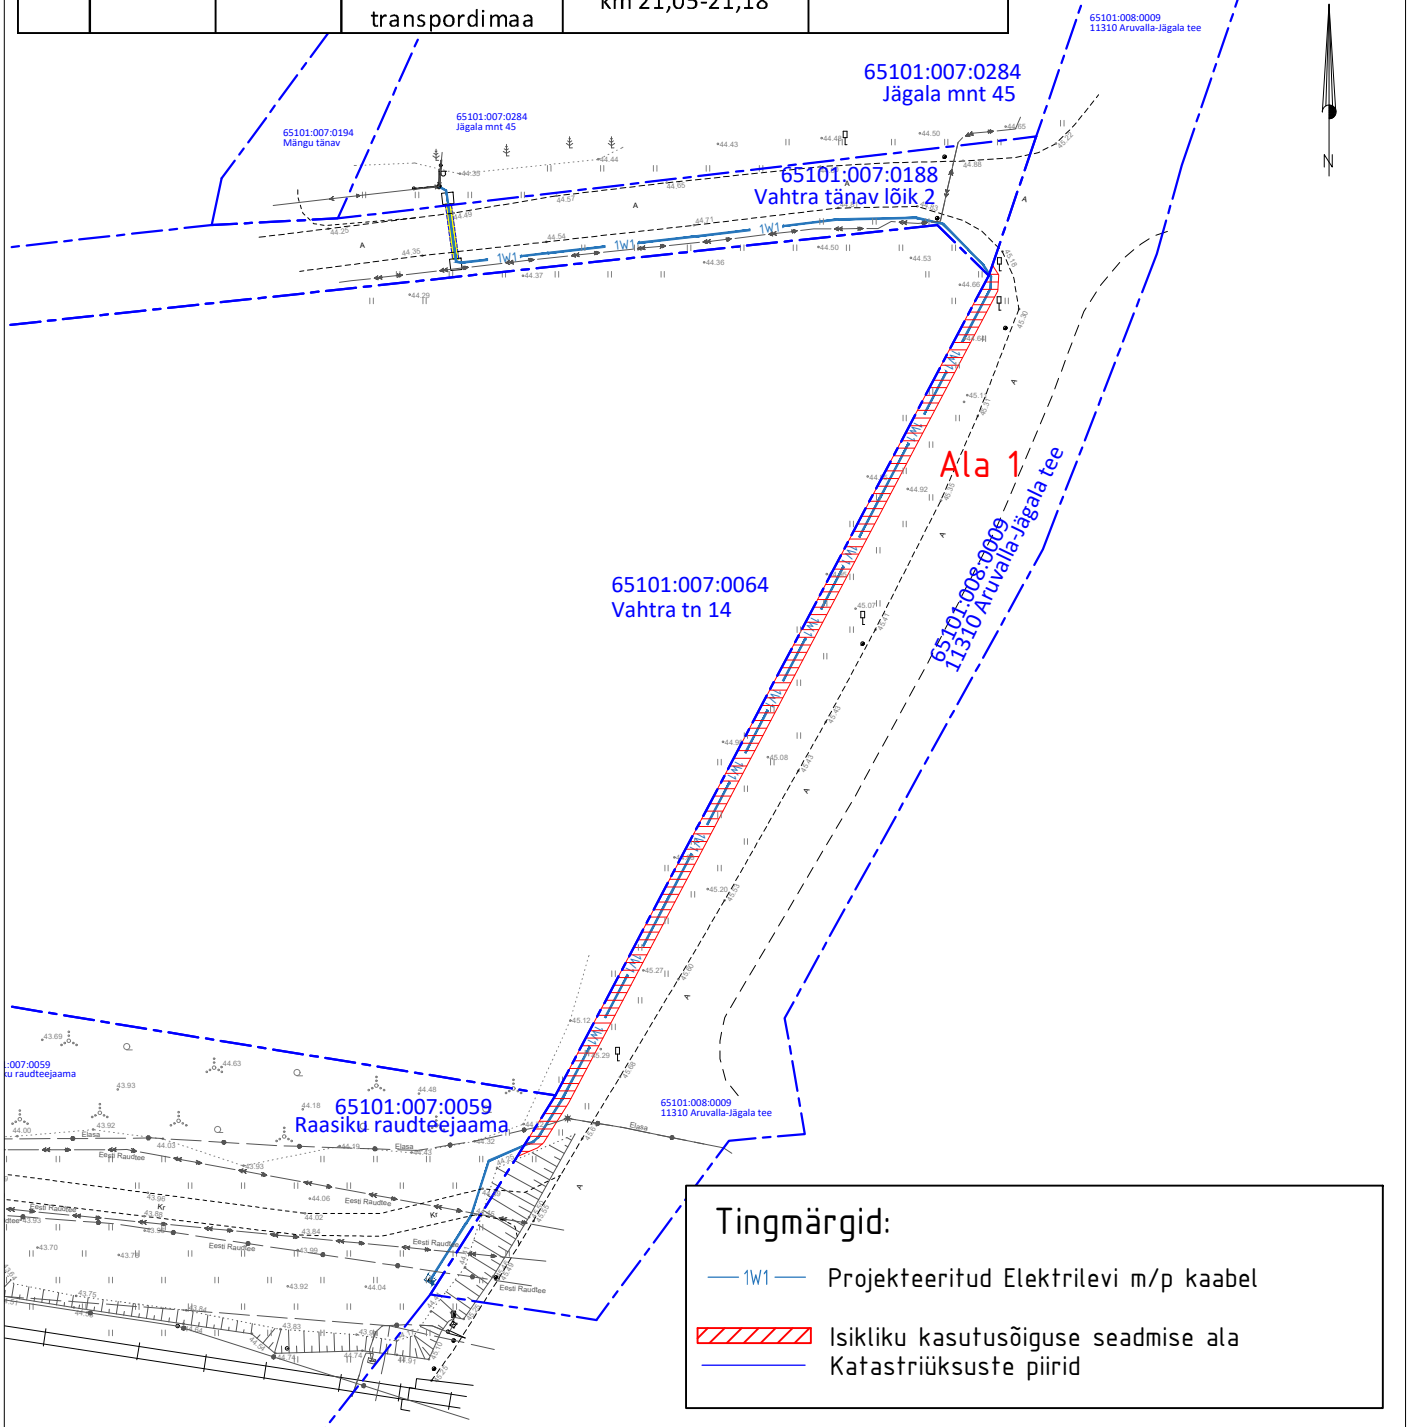

Isikliku kasutusõigusega seadmise plaan
11310 Aruvalla-Jägala tee, KÜ tunnus: 65101:008:0009

Jrk nr	IKÕ ala Pos nr (plaanil)	Kinnistu registriosanumber	Katastriüksuse tunnus, nimi ja sihtotstarve;	Asukoht riigitee (nr ja nimi) suhtes (lõigu algus ja lõpp km);	Ala pindala ruutmeetrites m ²
1.	Ala 1	9223550	65101:008:0009 11310 Aruvalla-Jägala tee transpordimaa	11310 Aruvalla-Jägala tee km 21,05-21,18	263

M 1:1000
ASENDIPLAANI KOOSTAS:
 Janno Lütt
 AS Stik-Elekter
 Projekteerija
 Tel: 53400127
 E-post: janno@stik-elekter.ee

Raasiku raudteejaama kinnistul raudtee ülesõidu liitumine elektrivõrguga
 Raasiku alevik, Raasiku vald, Harju maakond
 Tööprojekt
 Töö nr. LR8446