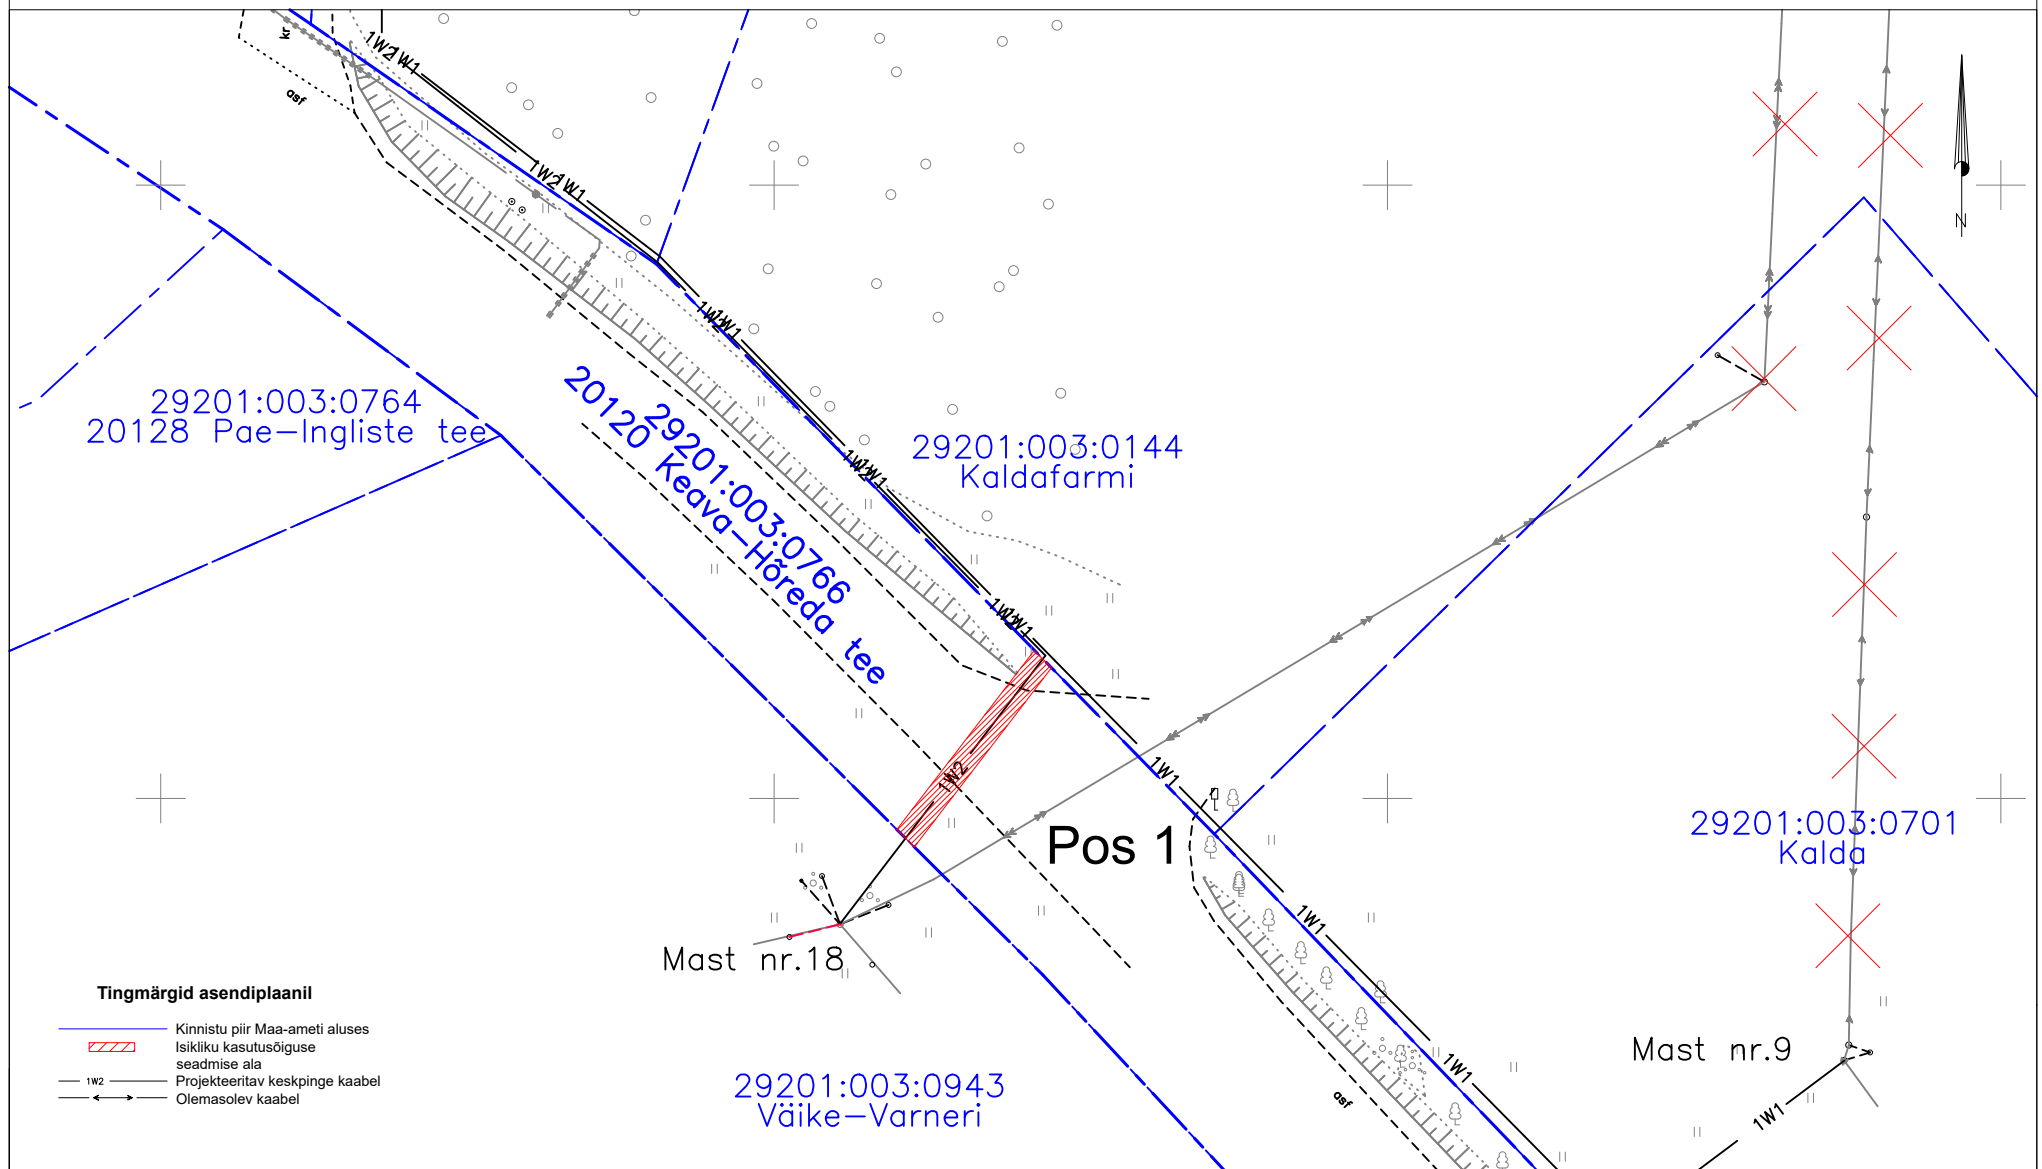

ISIKLIKU KASUTUSÕIGUSE SEADMISE PLAAN

Jrk nr.	Kasutusala pos nr. (plaanil)	Kinnistu registriosa number	Katastriüksuse tunnus, nimi ja sihtotstarve	Asukoht riigitee (nr ja nimi) suhtes (lõigu algus ja lõpp km)	Ala pindala ruutmeetrites m ²	Projekt: TC0154 Kaldafarmi Töö nr: RP24-02
1	Pos 1	10900850	29201:003:0766 20120 Keava-Hõreda tee Transpordimaa 100%	20120 Keava-Hõreda tee 12.93km	36 m ²	Möötkava: 1:500 (A3) Plaani koostas: Janar Kubbi Janar.Kubbi@enersense.com +372 5660 7557