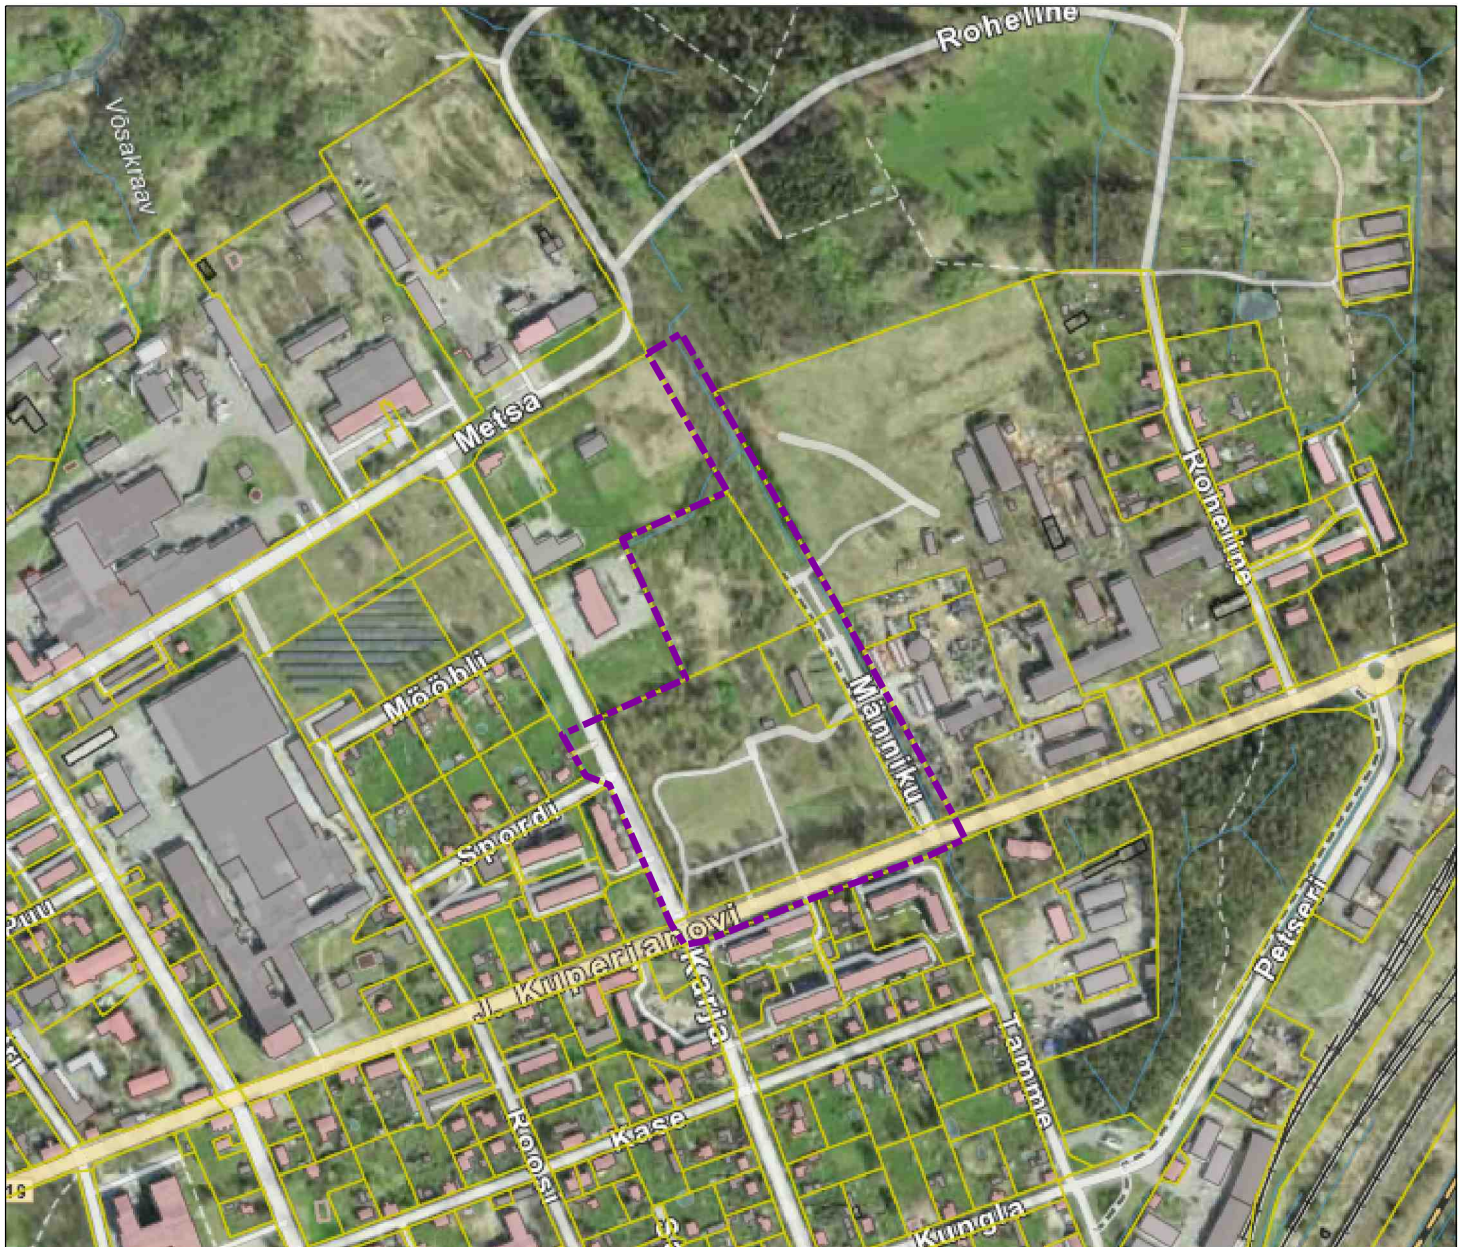

VALGA LINNA J. KUPERJANOVI TN 99, J. KUPERJANOVI TN 99A, MÄNNIKU TN 9 MAAÜKSUSTE JA LÄHIÜMBRUSE DETAILPLANEERING

SITUATSIOONISKEEM 1:6000

----- planeeringuala piir (planeeringuala suurus ca 6,8 ha)

Wesenberg

töö nr

81-0824

joonis

SITUATSIOONISKEEM

mõõtkava

1:6000

A4

planeeringu koostamise
korraldaja