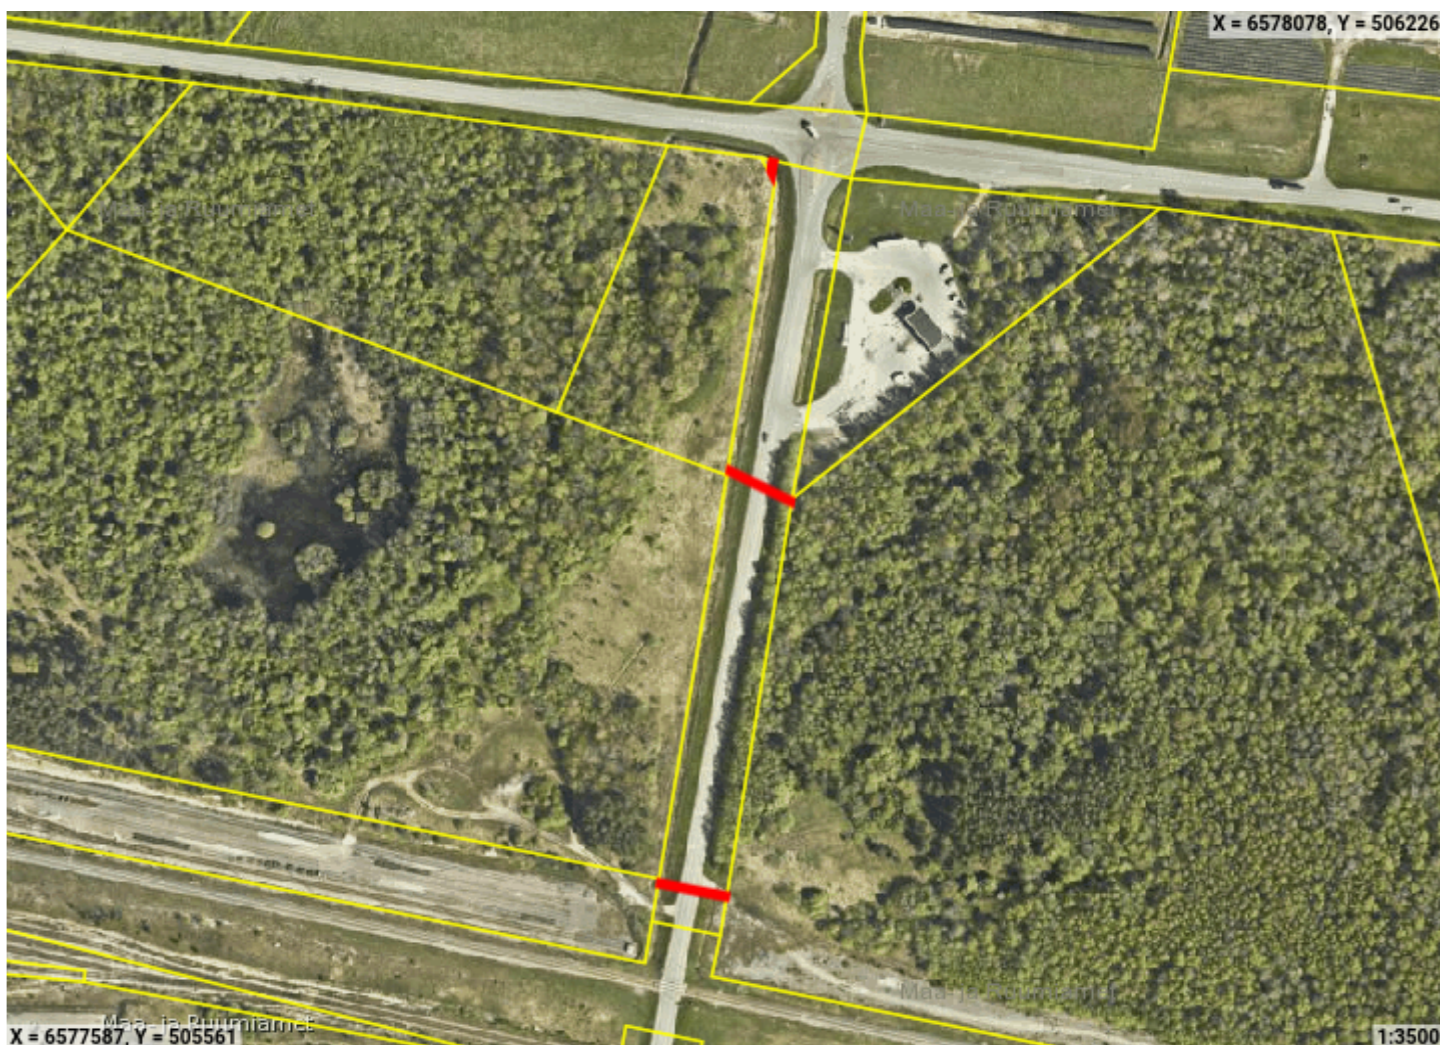

## Piiranguala ID 1100081 väljavõte

Piirangu liik	Isiklik kasutusõigus
Nimetus	11174 Paldiski-Padise tee lõik 1
Piiranguala kirjeldus	Maakaabelliin, multitoru ja reservtorud
Ruumikuju loomise kuupäev	23. aprill 2026
Õigusliku kehtivuse kuupäev	
Pindala	155m <sup>2</sup>
Asukoht	Maa-alune
Moodustusviis	Digitud
Täpsusklass	4
Seisund	Projekt

## Asub katastriüksustel:

Harju maakond, Lääne-Harju vald, Paldiski linn, 11174 Paldiski-Padise tee lõik 1 (58001:001:0196)