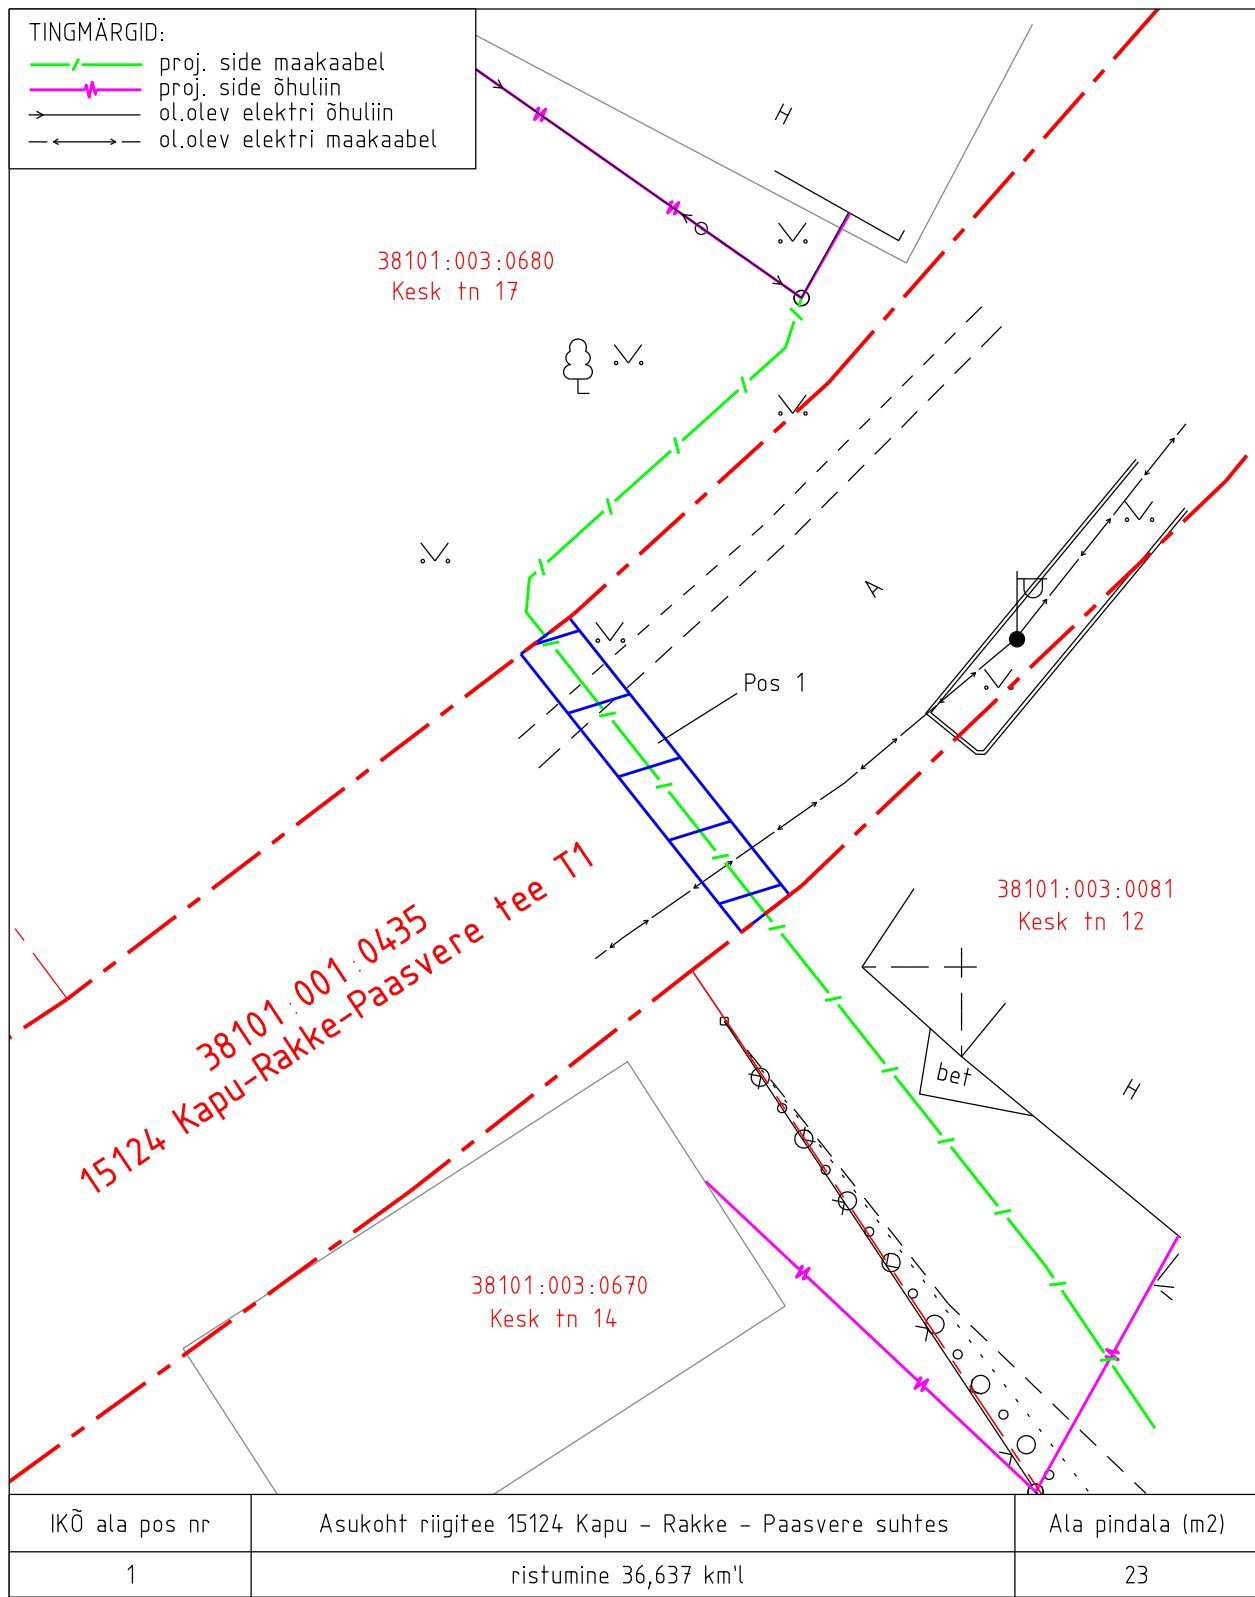

Isikliku kasutusõiguse ala plaan

Kinnistu nimi: 15124 Kapu-Rakke-Paasvere tee T1 (KV73016)

Katastritunnus: 38101:001:0435

Asukoht: Laekvere alevik, Vinni vald, Lääne-Viru maakond

Kirjanurk OÜ töö nr 8501P/Enefit Connect OÜ tellimus VT1859

IKÕ ala pos nr	Asukoht riigitee 15124 Kapu - Rakke - Paasvere suhtes	Ala pindala (m ²)
1	ristumine 36,637 km'l	23

-  Koormatava ala pindala kokku ligikaudu 23 m²
-  Koormatava katastriüksuse piir
-  Katastriüksuste piirid

Plaan 2-1
M 1:250

Koostaja:
OÜ Kirjanurk